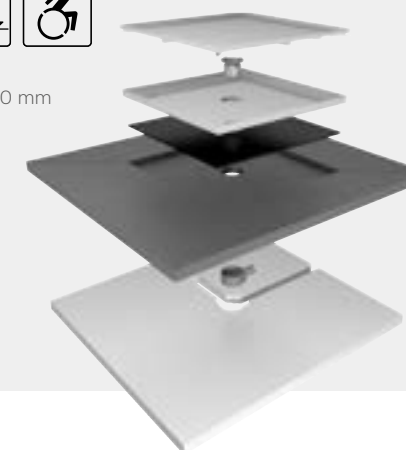

Voorbeeld 1

Voorbeeld 2

Waterslot 30 mm 35 mm 50 mm

EN 1253

← Bij waterslot 50 mm

Easy Drain® Dot & square

Square

Diameter Artikelnummer
599x599 mm | EDDOT-SQ