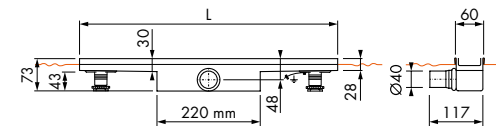

Waterslot 30 mm

Easy Drain®
Compact 30 FF

Compact 30 FF

Lengte	Artikelnummer
700 mm	EDCOMFF 700 -30
800 mm	EDCOMFF 800 -30
900 mm	EDCOMFF 900 -30

Maatwerk mogelijk

Compact 30 FF Zero

Lengte	Artikelnummer
700 mm	EDCOMFFZ 700 -30
800 mm	EDCOMFFZ 800 -30
900 mm	EDCOMFFZ 900 -30

Maatwerk mogelijk

Compact 30 FF Tegel

Lengte	Artikelnummer
700 mm	EDCOMTFF 700 -30
800 mm	EDCOMTFF 800 -30
900 mm	EDCOMTFF 900 -30

De afgebeelde tegel wordt niet meegeleverd.
Tegelroosterdiepte: 12 mm

Waterslot 50 mm

Easy Drain®
Compact 50 FF

Compact 50 FF

Lengte	Artikelnummer
700 mm	EDCOMFF 700 -50
800 mm	EDCOMFF 800 -50
900 mm	EDCOMFF 900 -50

Maatwerk mogelijk

Compact 50 FF Zero

Lengte	Artikelnummer
700 mm	EDCOMFFZ 700 -50
800 mm	EDCOMFFZ 800 -50
900 mm	EDCOMFFZ 900 -50

Maatwerk mogelijk

Compact 50 FF Tegel

Lengte	Artikelnummer
700 mm	EDCOMTFF 700 -50
800 mm	EDCOMTFF 800 -50
900 mm	EDCOMTFF 900 -50

De afgebeelde tegel wordt niet meegeleverd.
Tegelroosterdiepte: 12 mm

Toebehoren. Meer opties zie hoofdstuk Accessoires.

Easy2Seal 1K
Artikelnr: E2S

Easy2Seal 2K RAPID
Artikelnr: E2S-2K-K
E2S-2K-G

Bezandingsset
Artikelnr: EDB-01

Easy Silicon
Artikelnr: EDSIL1

Dryphon ombouwset
Artikelnr: SPACOM01

Doucheprofielen
Pagina nr: 110

Easy2Seal 1K
Artikelnr: E2S

Easy2Seal 2K RAPID
Artikelnr: E2S-2K-K
E2S-2K-G

Bezandingsset
Artikelnr: EDB-01

Easy Compound
Artikelnr: ED2C

Dryphon ombouwset
Artikelnr: SPACOM02

Doucheprofielen
Pagina nr: 110