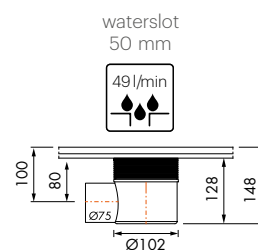

Zijuitloop laag, uitgang 40 mm

Artikelnummer
EDMSI-6

Zijuitloop laag, uitgang 50 mm

Artikelnummer
EDMSI

Zijuitloop laag, uitgang 75 mm

Artikelnummer
EDMSI-7

Zijuitloop hoog, uitgang 50 mm

Artikelnummer
EDMSI-1