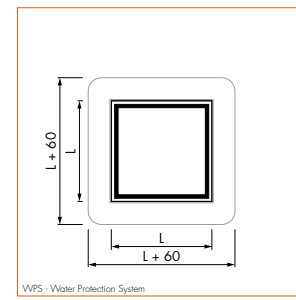

WPS - Water Protection System