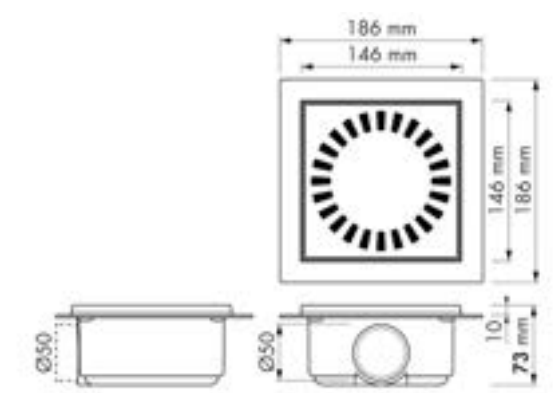

Formaat 146 x 146 mm
Artikelnummer AQUACOM-15x15-FL

Inbouwdiepte 60 mm

Waterslot 35 mm

Aqua Compact 50 Flens

Waterslot 50 mm

Ø50 mm

Formaat 146 x 146 mm
Artikelnummer AQUACOM50-15x15-FL

Inbouwdiepte 73 mm