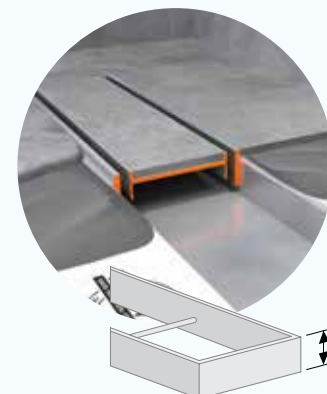

Verlaagd Compact TAF frame alleen toepasbaar op Compact TAF en Compact TAF Modulo. Het verlaagde TAF frame is speciaal ontwikkeld voor de toepassing bij dunne vloeren.

- Onder andere:
- → Glasmozaïek
- → Betonlook: twee componenten vloercoating

Voor complete set zie **Compact TAF Low**