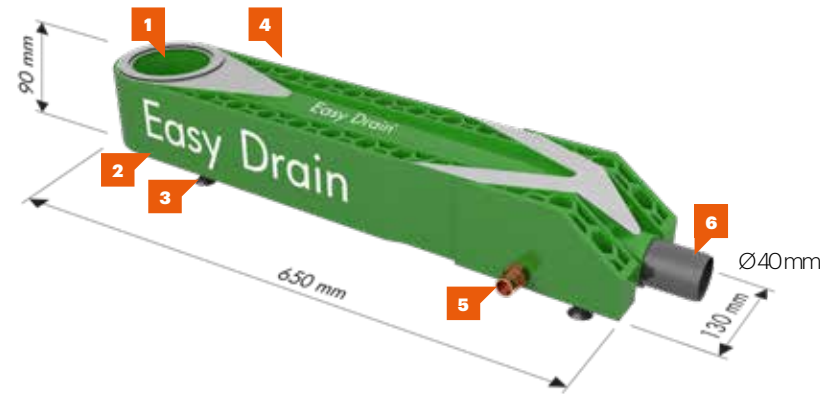

Type	Artikelnummer
WTW	ED-WTW

Let op bij gebruik van dit artikelnummer behoort u nog een Multi model drain of put te kiezen.

Technische specificaties

Eigenschap	Eenheid	Specificatie	#	Onderdeel	Materiaal
Temperatuur bereik	°C	0 - 60	1	Easy Drain Multi aansluiting	Rubber afdichtring
Maximale druk (drinkwater)	Bar	6.0	2	Easy Drain Multi aansluiting	ABS & koper
Maximale capaciteit (afvoer)	l/min	30.0	3	Stelvoet (4 stuks)	Staal / Kunststof
Druk daling (drinkwater)	Bar	0.00 - 0.40	4	Aansluiting (1/2" b.u.): uitlaat (voorverwarmd water)	Messing
Materiaal spiraal	-	Koper	5	Aansluiting (1/2" b.u.): inlaat (koud water)	Messing
Materiaal behuizing	-	ABS	6	Aansluiting (Ø40 mm): afvoer naar riool (verloop naar Ø50 mm)	PVC*
Aansluitingen (water in- en uitlaat)	inch	1/2" b.u. (niet soldeerbaar)	* Meegeleverd overschuifmof Ø40/Ø50 mm is geen PVC en niet verlijmbaar (PPH).		

Geschikt voor alle Easy Drain® Multi douchegoten en Aqua, Aqua Plus & Aqua Jewels doucheputten voorzien van de Multi techniek.

Easy Drain®
Aqua serie