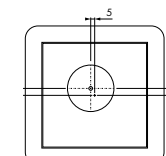

Formaat: 100x100 mm

150x150 mm

200x200 mm

Easy Drain®

Aqua Jewels Quattro

rvs afwerkdeel met geborsteld rvs rooster

10 JAAR
GARANTIE

WPS Techniek
voorgemonteerd
waterdicht doek

Aqua Jewels Quattro Zero MSI

Variabel waterslot 50 tot 25 mm   Ø50 mm

Formaat	Artikelnummer
100 x 100 mm	AJQ-10X10-ZM
150 x 150 mm	AJQ-15X15-ZM
200 x 200 mm	AJQ-20X20-ZM

Inbouwdiepte
84 - 128 mm

Waterslot
50 mm

Waterslot
50 mm

MSI

200x200 mm

150x150 mm

100x100 mm

WPS - Water Protection System

Bovenaanzicht

De 15x15 en 20x20 versie zijn asymmetrisch om de uitlijning te vergemakkelijken

Aqua Jewels Quattro Tegel MSI

Variabel waterslot 50 tot 25 mm   Ø50 mm

Formaat	Artikelnummer
150 x 150 mm	AJQ-15X15-T
200 x 200 mm	AJQ-20X20-T

Inbouwdiepte
84 - 128 mm

Waterslot
50 mm

Waterslot
50 mm

MSI

Tegeldikte 5 - 16 mm.
De afgebeelde tegel wordt niet meegeleverd.

200x200 mm

150x150 mm

WPS - Water Protection System

Bovenaanzicht

De 15x15 en 20x20 versie zijn asymmetrisch om de uitlijning te vergemakkelijken

Toebehoren. Meer opties zie hoofdstuk Accessoires.

Easy2Seal 1K
Artikelnr: E2S

Easy2Seal 2K RAPID
Artikelnr: E2S-2K-K
E2S-2K-G

Easy Silicon
Artikelnr: EDSIL 1

EasyCompound
Artikelnr: ED2C

Sifonhuizen
Pagina nr: 52

Doucheprofielen
Pagina nr: 110

Tip

Formaat: 150x150 mm

200x200 mm

Easy Drain®

Aqua Jewels Quattro Natuursteen

10 JAAR
GARANTIE

WPS Techniek
voorgemonteerd
waterdicht doek

Verhoogd TAF frame

Verhoogd TAF Frame: Speciaal voor natuursteen

De Easy Drain Aqua Jewels serie met verhoogd TAF frame biedt u alle vrijheid in het ontwerpen van uw badkamer. Het verhoogde frame is speciaal ontwikkeld voor toepassing van natuursteen in uw badkamervloer, tot een maximale tegeldikte van 28 mm.

Aqua Jewels Quattro Natuursteen

Variabel waterslot 50 tot 25 mm   Ø50 mm