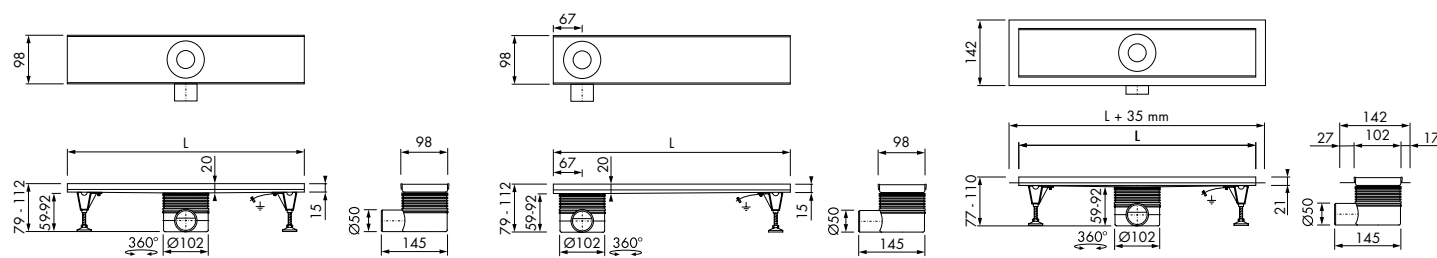

Toebehoren. Meer opties zie hoofdstuk Accessoires.

EN 1253 ← Bij waterslot 50 mm