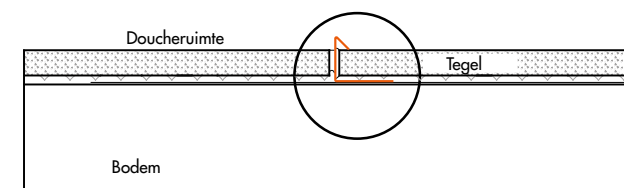

Easy Turn®

Barrièreprofiel

Voordelen:

- → Geen scherpe overgangen/randen
- → Waterdichte oplossing
- → Hoogteniveaus zijn variabel instelbaar
- → Geen hoogteverschil tussen tegels nodig
- → Ideaal toepasbaar bij glaswanden en/of een vrije inloopdouche
- → Eenvoudige verwerking
- → Maximale tegeldikte: 13,5 mm

Inclusief afdichtingsdoek: scheurvast, elastisch en dampdiffusie-open afdichtingsdoek voor de waterdichte afdichting van vlakke bouwdeelen. Dit doek voldoet aan de Duitse ZDB eisen voor alternatieve afdichtingen. Het afdichtingsdoek laat na 7 dagen, bij constante druk van 1,5 bar, geen vocht door.

Recht profiel

Recht profiel met lengte 1250 mm

Product	Artikelnummer
Recht profiel	ET-1250

1250 mm

Voorbeeld 1: waterkering van ca. 8 mm