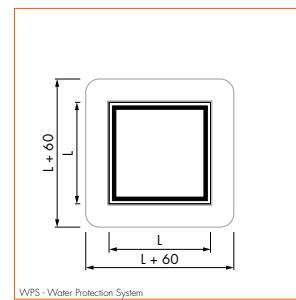

Inbouwdiepte
84 - 128 mm

Waterslot
50 mm

Waterslot
50 mm

MSI

Tegeldikte 5 - 16 mm.
De afgebeelde tegel wordt niet meegeleverd.

200x200 mm

150x150 mm

WPS - Water Protection System