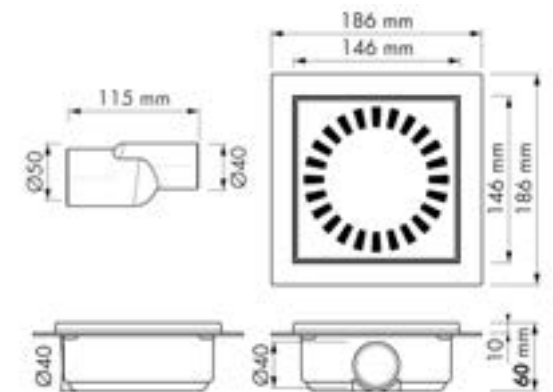

Doucheprofielen
Pagina nr: 110

Tip

Formaat: 146x146 mm

Easy Drain® Aqua Compact Flens

ABS afwerkdeel met geborsteld rvs rooster

Aqua Compact 35 Flens

Waterslot 35 mm

Ø40 mm