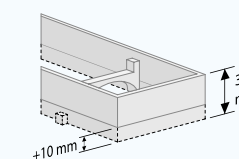

Verhoogd Compact TAF
Frame

Lengte	Artikelnummer
500 mm	SPAMTAFHOOG 500
600 mm	SPAMTAFHOOG 600
700 mm	SPAMTAFHOOG 700
800 mm	SPAMTAFHOOG 800
900 mm	SPAMTAFHOOG 900
1000 mm	SPAMTAFHOOG1000
1100 mm	SPAMTAFHOOG1100
1200 mm	SPAMTAFHOOG1200

Het verhoogd TAF frame is speciaal ontwikkeld voor o.a. natuursteen. Het verhoogde TAF frame geeft u alle mogelijkheden bij de vloerkeuze van uw badkamer.

Verhoogd Compact TAF frame alleen toepasbaar op Compact TAF en Compact TAF Modulo.

Dit frame is geschikt voor tegels/natuursteen van 17-28 mm.

Verlengset
Compact TAF

Lengte	Artikelnummer
standaard	MTAF-VER - STD
20 mm	MTAF-VER - 20
40 mm	MTAF-VER - 40
60 mm	MTAF-VER - 60
80 mm	MTAF-VER - 80
100 mm	MTAF-VER -100