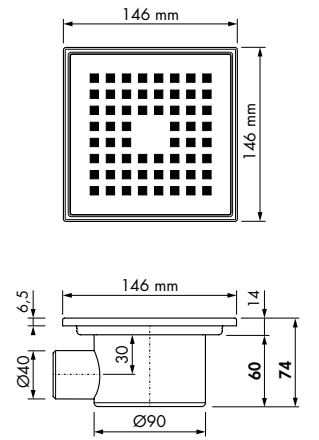

Aqua Plus Quattro rvs

Waterslot 30 mm Ø40 mm