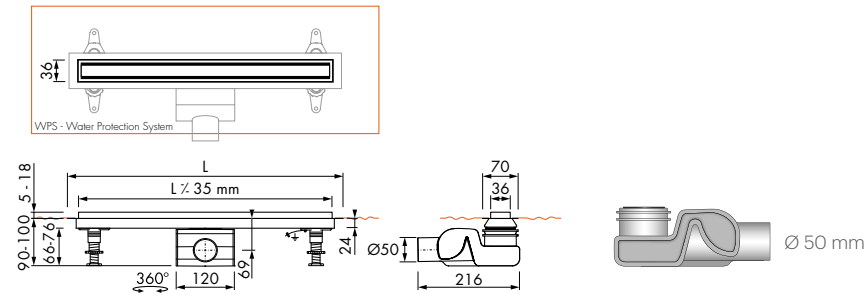

Waterslot 28 mm 50 mm

EN 1253

← Bij waterslot 50 mm

Easy Drain®

Vinyl

Vinyl 28

Vinyl 50

Lengte	Artikelnummer
700 mm	EDVIN-M2- 700-35
800 mm	EDVIN-M2- 800-35
900 mm	EDVIN-M2- 900-35
1000 mm	EDVIN-M2- 1000-35
1200 mm	EDVIN-M2- 1200-35

Lengte	Artikelnummer
700 mm	EDVIN-M2- 700-50
800 mm	EDVIN-M2- 800-50
900 mm	EDVIN-M2- 900-50
1000 mm	EDVIN-M2- 1000-50
1200 mm	EDVIN-M2- 1200-50

Toebehoren. Meer opties zie hoofdstuk Accessoires.

Easy2Seal 1K Artikelnr: E2S
 Easy2Seal 2K RAPID Artikelnr: E2S-2K-K, E2S-2K-G
 Easy Silicon Artikelnr: EDSIL 1
 M-2 sifonhuis Artikelnr: EDM2-O
 M-2 ondiep Sifonhuis Artikelnr: SPANAN01
 Doucheprofielen Pagina nr: 110