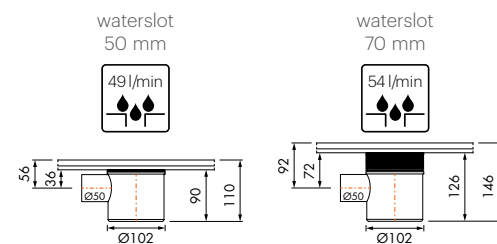

Zijuitloop laag, uitgang 40 mm

Artikelnummer
EDMSI-6

Zijuitloop laag, uitgang 50 mm

Artikelnummer
EDMSI

Zijuitloop laag, uitgang 75 mm

Artikelnummer
EDMSI-7

Zijuitloop hoog, uitgang 50 mm

Artikelnummer
EDMSI-1