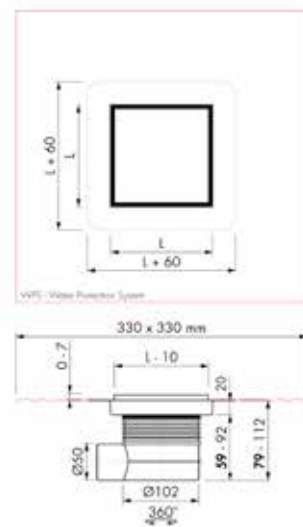

Bovenaanzicht

De 15x15 en 20x20 versie zijn asymmetrisch om de uitlijning te vergemakkelijken

Formaat: Ø170 mm

Easy Drain®

Aqua Vinyl

abs afwerkdeel met geborsteld rvs rooster