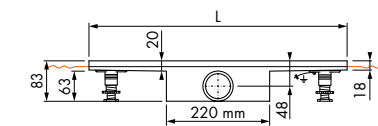

Waterslot 30 mm

Easy Drain®
Compact 30 FF

Compact 30 FF

Lengte	Artikelnummer
700 mm	EDCOMFF 700 -30
800 mm	EDCOMFF 800 -30
900 mm	EDCOMFF 900 -30

Maatwerk mogelijk

Compact 30 FF Zero

Lengte	Artikelnummer
700 mm	EDCOMFFZ 700 -30
800 mm	EDCOMFFZ 800 -30
900 mm	EDCOMFFZ 900 -30

Maatwerk mogelijk

Compact 30 FF Tegel

Lengte	Artikelnummer
700 mm	EDCOMTFF 700 -30
800 mm	EDCOMTFF 800 -30
900 mm	EDCOMTFF 900 -30

De afgebeelde tegel wordt niet meegeleverd.
Tegelroosterdiepte: 12 mm

Waterslot 50 mm

Easy Drain®
Compact 50 FF

Compact 50 FF

Lengte	Artikelnummer
700 mm	EDCOMFF 700 -50
800 mm	EDCOMFF 800 -50
900 mm	EDCOMFF 900 -50

Maatwerk mogelijk

Compact 50 FF Zero

Lengte	Artikelnummer
700 mm	EDCOMFFZ 700 -50
800 mm	EDCOMFFZ 800 -50
900 mm	EDCOMFFZ 900 -50

Maatwerk mogelijk

Compact 50 FF Tegel

Lengte	Artikelnummer
700 mm	EDCOMTFF 700 -50
800 mm	EDCOMTFF 800 -50
900 mm	EDCOMTFF 900 -50

De afgebeelde tegel wordt niet meegeleverd.
Tegelroosterdiepte: 12 mm

Toebehoren. Meer opties zie hoofdstuk Accessoires.

Easy2Seal 1K
Artikelnr: E2S

Easy2Seal 2K RAPID
Artikelnr: E2S-2K-K
E2S-2K-G

Bezandingsset
Artikelnr: EDB-01

Easy Silicon
Artikelnr: EDSIL1

Dryphon ombouwset
Artikelnr: SPACOM01

Doucheprofielen
Pagina nr: 110

Easy2Seal 1K
Artikelnr: E2S

Easy2Seal 2K RAPID
Artikelnr: E2S-2K-K
E2S-2K-G

Bezandingsset
Artikelnr: EDB-01

Easy Compound
Artikelnr: ED2C

Dryphon ombouwset
Artikelnr: SPACOM02

Doucheprofielen
Pagina nr: 110