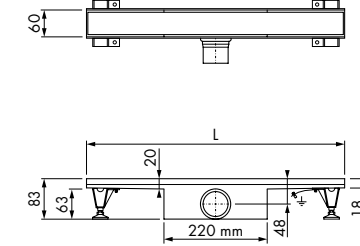

Toebehoren. Meer opties zie hoofdstuk Accessoires.