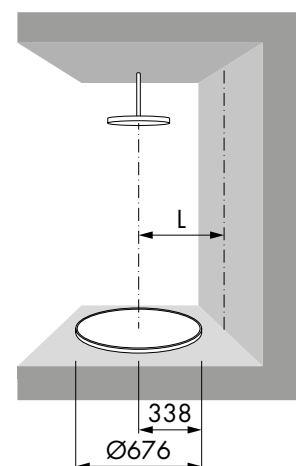

Voorbeeld 1

Voorbeeld 2

Waterslot 30 mm 35 mm 50 mm

EN 1253

← Bij waterslot 50 mm

Easy Drain® Dot & square

Square

Diameter Artikelnummer
599x599 mm | EDDOT-SQ