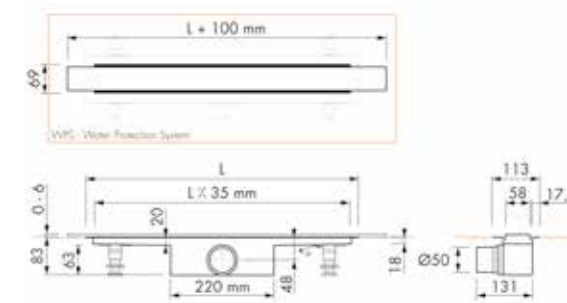

Toebehoren. Meer opties zie hoofdstuk Accessoires.