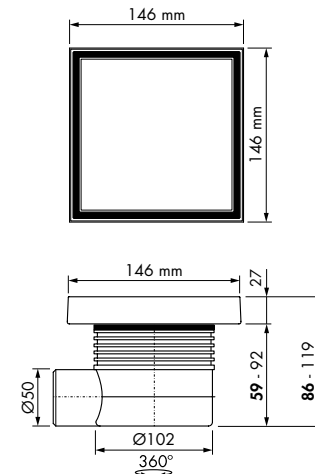

Aqua Quattro Tegel MSI

Variabel waterslot 50 tot 25 mm Ø50 mm