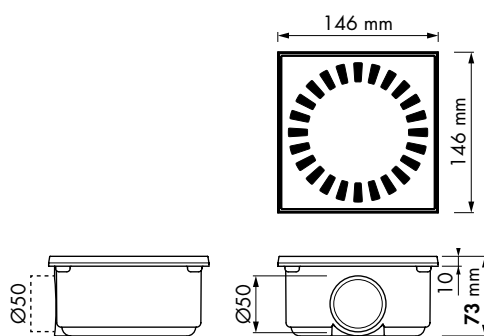

Aqua Compact 50

Waterslot 50 mm

Ø50 mm

Formaat 146 x 146 mm
Artikelnummer AQUACOM50-15x15

Inbouwdiepte 73 mm

Waterslot 50 mm

Waterslot 50 mm

Toebehoren. Meer opties zie hoofdstuk Accessoires.

Easy2Seal 1K
Artikelnr: E2S

Easy2Seal 2K RAPID
Artikelnr: E2S-2K-K
E2S-2K-G

Easy Compound
Artikelnr: ED2C

Easy Silicon
Artikelnr: EDSIL 1

Easy Clean Set
Artikelnr: ED-SC

Doucheprofielen
Pagina nr: 110

Tip

Formaat: 146x146 mm

Easy Drain® Aqua Compact Flens

ABS afwerkdeel met geborsteld rvs rooster