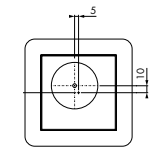

Formaat: 100x100 mm

150x150 mm

200x200 mm

Easy Drain®

Aqua Jewels Quattro

rvs afwerkdeel met geborsteld rvs rooster

10 JAAR
GARANTIE

WPS Techniek
voorgemonteerd
waterdicht doek

Aqua Jewels Quattro Zero MSI

Variabel waterslot 50 tot 25 mm   Ø50 mm

Formaat	Artikelnummer
100 x 100 mm	AJQ-10X10-ZM
150 x 150 mm	AJQ-15X15-ZM
200 x 200 mm	AJQ-20X20-ZM

Inbouwdiepte
84 - 128 mm

Waterslot
50 mm

Waterslot
50 mm

MSI

200x200 mm

150x150 mm

100x100 mm

WPS - Water Protection System

Bovenaanzicht

De 15x15 en 20x20 versie zijn asymmetrisch om de uitlijning te vergemakkelijken

Aqua Jewels Quattro Tegel MSI

Variabel waterslot 50 tot 25 mm   Ø50 mm

Formaat	Artikelnummer
150 x 150 mm	AJQ-15X15-T
200 x 200 mm	AJQ-20X20-T

Inbouwdiepte
84 - 128 mm

Waterslot
50 mm

Waterslot
50 mm

MSI

Tegeldikte 5 - 16 mm.
De afgebeelde tegel wordt niet meegeleverd.

200x200 mm

150x150 mm

WPS - Water Protection System

Bovenaanzicht

De 15x15 en 20x20 versie zijn asymmetrisch om de uitlijning te vergemakkelijken

Toebehoren. Meer opties zie hoofdstuk Accessoires.

Easy2Seal 1K
Artikelnr: E2S

Easy2Seal 2K RAPID
Artikelnr: E2S-2K-K
E2S-2K-G

Easy Silicon
Artikelnr: EDSIL 1

EasyCompound
Artikelnr: ED2C

Sifonhuizen
Pagina nr: 52

Doucheprofielen
Pagina nr: 110

Tip

Formaat: 150x150 mm

200x200 mm

Easy Drain®

Aqua Jewels Quattro Natuursteen

10 JAAR
GARANTIE

WPS Techniek
voorgemonteerd
waterdicht doek

Verhoogd TAF frame

Verhoogd TAF Frame: Speciaal voor natuursteen

De Easy Drain Aqua Jewels serie met verhoogd TAF frame biedt u alle vrijheid in het ontwerpen van uw badkamer. Het verhoogde frame is speciaal ontwikkeld voor toepassing van natuursteen in uw badkamervloer, tot een maximale tegeldikte van 28 mm.

Aqua Jewels Quattro Natuursteen

Variabel waterslot 50 tot 25 mm   Ø50 mm