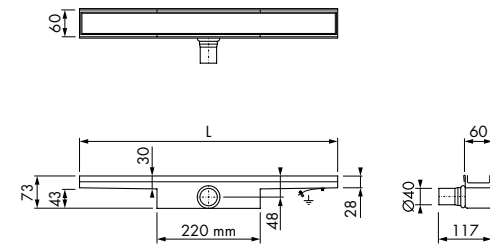

Toebehoren. Meer opties zie hoofdstuk Accessoires.