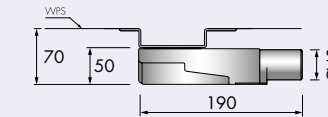

33 l/min

M2-sifonhuis Xs
Ondiep

Omschrijving	Artikelnummer
Sifonhuis	SPANAN01

Waterslot 28 mm. Toepasbaar op Xs-Line.