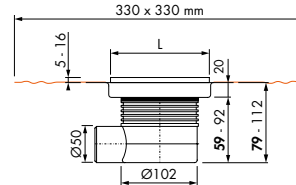

Bovenaanzicht

De 15x15 en 20x20 versie zijn asymmetrisch om de uitlijning te vergemakkelijken

Aqua Jewels Quattro Tegel MSI

Variabel waterslot 50 tot 25 mm Ø50 mm

Formaat	Artikelnummer
150 x 150 mm	AJQ-15X15-T
200 x 200 mm	AJQ-20X20-T