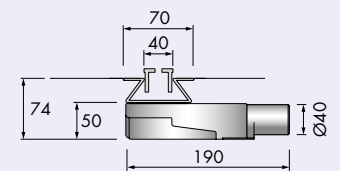

WPS afdichtset
Aqua en Aqua Plus

Omschrijving	Artikelnummer
Afdichtset	WPS-A

WPS afdichtset tbv Aqua en Aqua Plus 317x317 mm. 100% waterdicht: 10 jaar garantie

WPS afdichtset
Aqua Brilliant

Omschrijving	Artikelnummer
Afdichtset	WPS-AB

WPS afdichtset tbv Aqua Brilliant 317x317 mm. 100% waterdicht: 10 jaar garantie

WPS afdichtset
Aqua Delta

Omschrijving	Artikelnummer
Afdichtset	WPS-DE

WPS afdichtset tbv Aqua Delta 650x400 mm. 100% waterdicht: 10 jaar garantie

Verhogingsring
Multi

Omschrijving	Artikelnummer
Verhogingsring	ED5006805

Voor het verkrijgen van **5 cm** extra hoogte, kan er een ABS verhogingsring in het sifonhuis worden verlijmd.

Verhogingsring
Aqua Brilliant

Omschrijving	Artikelnummer
Verhogingsring	AquaB-HOH

Verhogingsring t.b.v. Aqua Brilliant

Bezandingsset
Vinyl

Omschrijving	Artikelnummer
Bezandingsset	EDB-01

Voor een nog betere hechting aan de Easy Drain met de gekozen ondergrond, bestaat de mogelijkheid om deze bezandingsset te monteren aan de onderzijde van de drain. De set bestaat uit twee zelfklevende stroken met een zandstructuur en een ontvettingsmiddel voor een optimale montage. Bij lengtes langer dan 120 cm. 2 sets bestellen.

Vinyl Drain

Easy2Fix
Aqua en Aqua Plus
afdichtingsdoek

Omschrijving	Artikelnummer
Afdichtingsdoek	E2F-AQUA

Afdichtingsdoek t.b.v. Aqua en Aqua Plus modellen. Formaat: 1500 x 2000 mm

Easy2Fix
Aqua Brilliant
afdichtingsdoek

Omschrijving	Artikelnummer
Afdichtingsdoek	E2F-AQUAB

Afdichtingsdoek t.b.v. Aqua Brilliant model. Formaat: 1500 x 2000 mm

Dryphon® techniek
ombouwset Aqua

Omschrijving	Artikelnummer
Ombouwset	EDM-DRY

Ombouwset t.b.v. Aqua doucheputten..

75 l/min
EN 1253

M2-sifonhuis
Onderuitloop

Omschrijving	Artikelnummer
Sifonhuis	EDM2-O