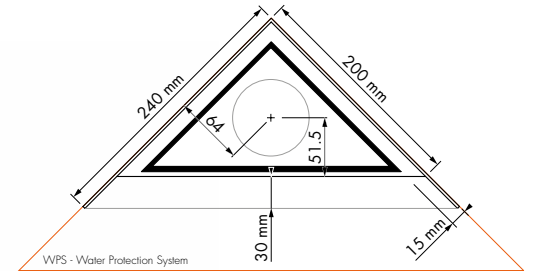

10 JAAR GARANTIE
WPS Techniek
voorgemonteerd
waterdicht doek

Aqua Jewels Delta Zero+ MSI

Variabel waterslot 50 tot 25 mm Ø50 mm

Formaat Artikelnummer
200 x 200 mm AJDE-ZM

Aqua Jewels Delta Tegel MSI

Variabel waterslot 50 tot 25 mm Ø50 mm