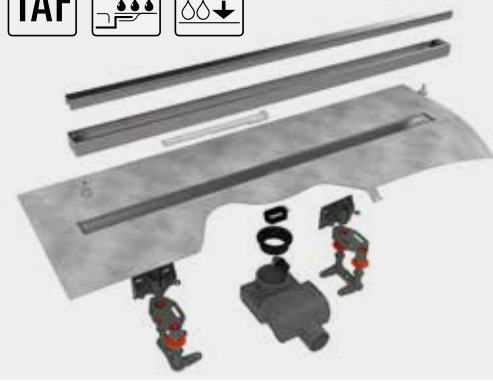

Waterslot 50 mm

EN 1253

← Bij waterslot 50 mm