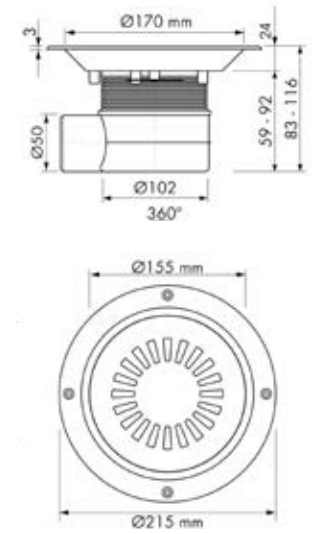

Formaat: Ø170 mm

Easy Drain®

Aqua Vinyl

abs afwerkdeel met geborsteld rvs rooster

Aqua Vinyl MSI

Variabel waterslot 50 tot 25 mm Ø50 mm

Formaat	Artikelnummer
Ø 170 mm	AquaVIN-MSI

Inbouwdiepte 83 - 116 mm	Waterslot 50 mm	Waterslot 50 mm	MSI	Inclusief cementkap