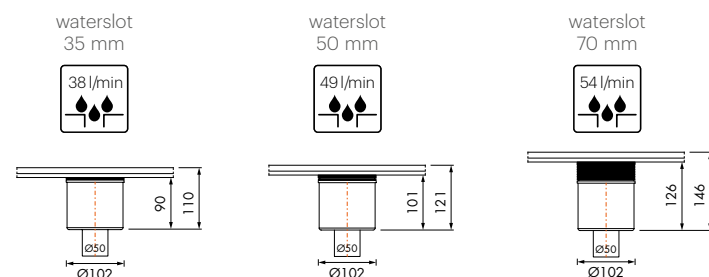

Onderuitloop, uitgang 50 mm

Artikelnummer
EDMSI-3

Levering incl. waterslot 70 mm