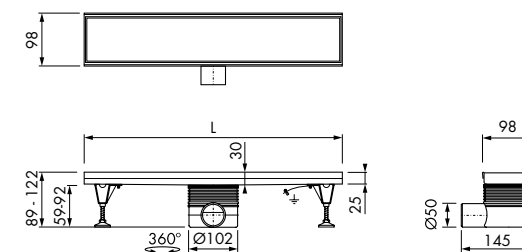

Lengte	Artikelnummer
500 mm	EDT 500
600 mm	EDT 600
700 mm	EDT 700
800 mm	EDT 800
900 mm	EDT 900
1000 mm	EDT 1000
1100 mm	EDT 1100
1200 mm	EDT 1200
1300 mm	EDT 1300
1400 mm	EDT 1400
1500 mm	EDT 1500
1600 mm	EDT 1600
1700 mm	EDT 1700
1800 mm	EDT 1800
1900 mm	EDT 1900
2000 mm	EDT 2000

Maatwerk mogelijk.

De afgebeelde tegel wordt niet meegeleverd

Tegelroosterdiepte: 12 mm