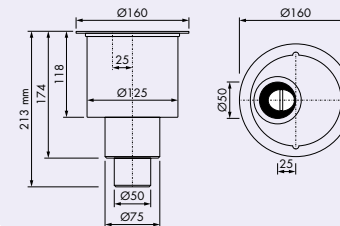

M2-sifonhuis
Onderuitloop

Omschrijving	Artikelnummer
Sifonhuis	EDM2-O

Waterslot 50 mm. Aansluiting: DN 50, DN 70, DN 125. Toepasbaar op S-line en Xs-Line.