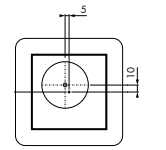

Formaat: 100x100 mm

150x150 mm

200x200 mm

Easy Drain®

Aqua Jewels Quattro

rvs afwerkdeel met geborsteld rvs rooster

10 JAAR
GARANTIE

WPS Techniek
voorgemonteerd
waterdicht doek

Aqua Jewels Quattro Zero MSI

Variabel waterslot 50 tot 25 mm   Ø50 mm

Formaat	Artikelnummer
100 x 100 mm	AJQ-10X10-ZM
150 x 150 mm	AJQ-15X15-ZM
200 x 200 mm	AJQ-20X20-ZM

Inbouwdiepte
84 - 128 mm

Waterslot
50 mm

Waterslot
50 mm

MSI

200x200 mm

150x150 mm

100x100 mm

WPS - Water Protection System

Bovenaanzicht

De 15x15 en 20x20 versie zijn asymmetrisch om de uitlijning te vergemakkelijken

Aqua Jewels Quattro Tegel MSI

Variabel waterslot 50 tot 25 mm   Ø50 mm

Formaat	Artikelnummer
150 x 150 mm	AJQ-15X15-T
200 x 200 mm	AJQ-20X20-T

Inbouwdiepte
84 - 128 mm

Waterslot
50 mm

Waterslot
50 mm

MSI

Tegeldikte 5 - 16 mm.
De afgebeelde tegel wordt niet meegeleverd.

200x200 mm

150x150 mm

WPS - Water Protection System

Bovenaanzicht

De 15x15 en 20x20 versie zijn asymmetrisch om de uitlijning te vergemakkelijken

Toebehoren. Meer opties zie hoofdstuk Accessoires.

Easy2Seal 1K
Artikelnr: E2S

Easy2Seal 2K RAPID
Artikelnr: E2S-2K-K
E2S-2K-G

Easy Silicon
Artikelnr: EDSIL 1

EasyCompound
Artikelnr: ED2C

Sifonhuizen
Pagina nr: 52

Doucheprofielen
Pagina nr: 110

Tip

Formaat: 150x150 mm

200x200 mm

Easy Drain®

Aqua Jewels Quattro Natuursteen

10 JAAR
GARANTIE

WPS Techniek
voorgemonteerd
waterdicht doek

Verhoogd TAF frame

Verhoogd TAF Frame: Speciaal voor natuursteen

De Easy Drain Aqua Jewels serie met verhoogd TAF frame biedt u alle vrijheid in het ontwerpen van uw badkamer. Het verhoogde frame is speciaal ontwikkeld voor toepassing van natuursteen in uw badkamervloer, tot een maximale tegeldikte van 28 mm.

Aqua Jewels Quattro Natuursteen

Variabel waterslot 50 tot 25 mm   Ø50 mm