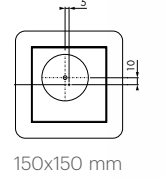

Bovenaanzicht

De 15x15 en 20x20 versie zijn asymmetrisch om de uitlijning te vergemakkelijken