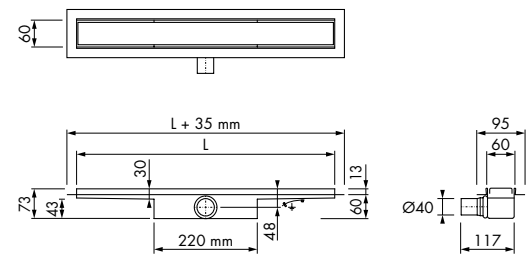

Waterslot 30 mm

Easy Drain® Compact 30 Flens

Compact 30 Flens

Lengte	Artikelnummer
500 mm	EDCOMPR 500 -30
600 mm	EDCOMPR 600 -30
700 mm	EDCOMPR 700 -30
800 mm	EDCOMPR 800 -30
900 mm	EDCOMPR 900 -30
1000 mm	EDCOMPR 1000 -30
1100 mm	EDCOMPR 1100 -30
1200 mm	EDCOMPR 1200 -30

Maatwerk mogelijk

Toebehoren. Meer opties zie hoofdstuk Accessoires.

Waterslot 50 mm

Easy Drain® Compact 50 Flens

Compact 50 Flens

Lengte	Artikelnummer
500 mm	EDCOMPR 500 -50
600 mm	EDCOMPR 600 -50
700 mm	EDCOMPR 700 -50
800 mm	EDCOMPR 800 -50
900 mm	EDCOMPR 900 -50
1000 mm	EDCOMPR 1000 -50
1100 mm	EDCOMPR 1100 -50
1200 mm	EDCOMPR 1200 -50

Maatwerk mogelijk

Toebehoren. Meer opties zie hoofdstuk Accessoires.