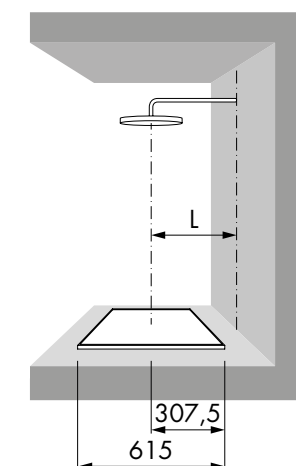

Diameter Artikelnummer
599x599 mm | EDDOT-SQ

- → De inleg van het rooster (bijvoorbeeld tegel) dient u zelf te bepalen..
- → De afgebeelde inleg wordt niet meegeleverd.
- → Tegelhoorderdiepte: 12 mm

Voorbeeld 1