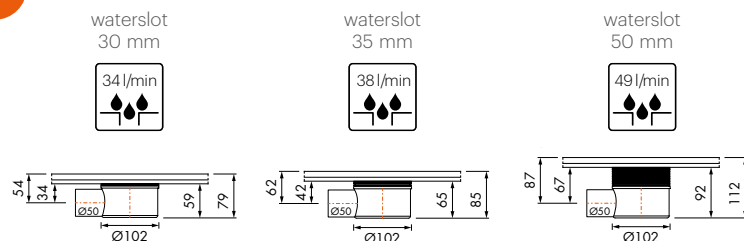

Zijuitloop laag, uitgang 40 mm

Artikelnummer
EDMSI-6

Zijuitloop laag, uitgang 50 mm

Artikelnummer
EDMSI

Zijuitloop laag, uitgang 75 mm

Artikelnummer
EDMSI-7

Zijuitloop hoog, uitgang 50 mm

Artikelnummer
EDMSI-1