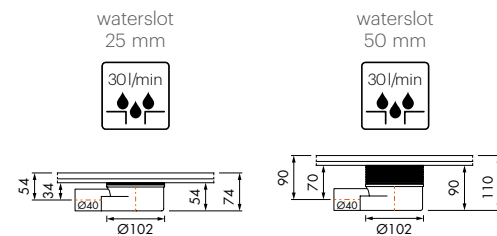

Zijuitloop laag, uitgang 40 mm

Artikelnummer
EDMSI-6