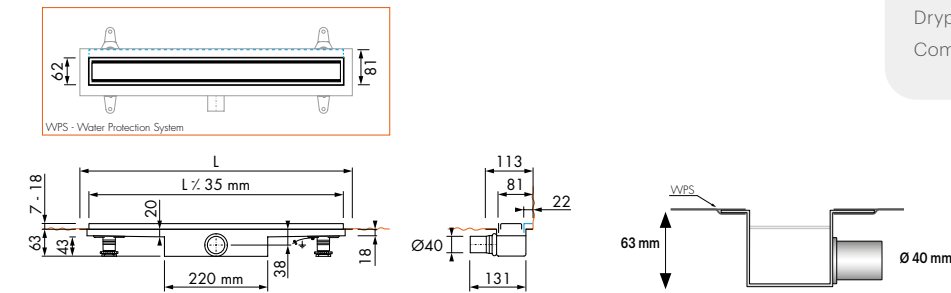

Compact 30 TAF/Wall

Lengte	Artikelnummer
500 mm	EDCOMTAF 500 -30
600 mm	EDCOMTAF 600 -30
700 mm	EDCOMTAF 700 -30
800 mm	EDCOMTAF 800 -30
900 mm	EDCOMTAF 900 -30
1000 mm	EDCOMTAF 1000 -30
1100 mm	EDCOMTAF 1100 -30
1200 mm	EDCOMTAF 1200 -30
1300 mm	EDCOMTAF 1300 -30
1400 mm	EDCOMTAF 1400 -30
1500 mm	EDCOMTAF 1500 -30
1600 mm	EDCOMTAF 1600 -30
1700 mm	EDCOMTAF 1700 -30
1800 mm	EDCOMTAF 1800 -30
1900 mm	EDCOMTAF 1900 -30
2000 mm	EDCOMTAF 2000 -30

- → **Nieuw** twee-in-één. Toepasbaar vrij in de vloer en tegen de wand.
- → Rooster kan als Zero Design (rvs geborsteld) of omgedraaid als tegelrooster worden verwerkt.
- → De afgebeelde tegel wordt niet meegeleverd.
- → Tegelroosterdiepte: 12 mm

Specifieke toebehoren

Verhoogd TAF frame.....	97
Verlaagd TAF frame + rooster.....	97
Verlengset TAF.....	97

Vloertypes

Gietvloer - Compact TAF Low.....	36
Natuursteen - Compact Stone.....	38

Dryphon ombouwset is niet toepasbaar op de Compact 30 TAF/Wall