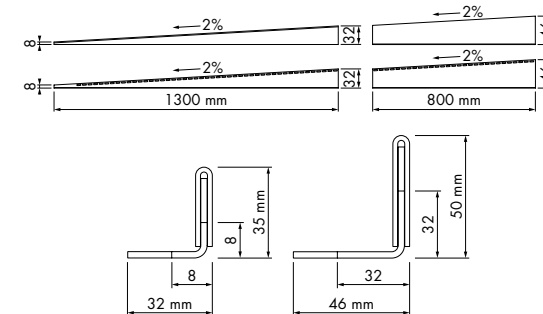

Wandprofiel

Instelbaar in hoogte van van 8 tot 32 mm

Product	Artikelnummer	Kleur
Wandprofiel	ET-WALL	Brushed stainless steel