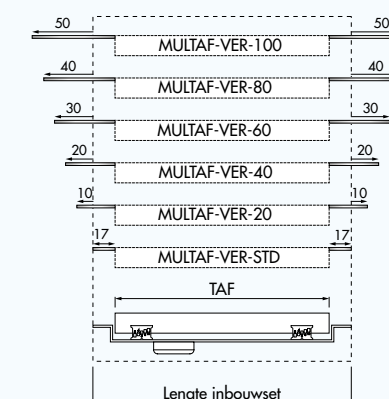

Multi sifonhuis zijuitloop laag

Omschrijving	Artikelnummer
uitgang Ø40 mm	EDMSI-6

Voor technische tekeningen en afvoer-capaciteiten zie pagina 52

Multi sifonhuis zijuitloop laag Ø50mm

Omschrijving	Artikelnummer
uitgang Ø50 mm	EDMSI

Voor technische tekeningen en afvoer-capaciteiten zie pagina 52

Multi sifonhuis zijuitloop hoog Ø50mm

Omschrijving	Artikelnummer
uitgang Ø50 mm	EDMSI-1

Voor technische tekeningen en afvoer-capaciteiten zie pagina 52

Multi sifonhuis onderuitloop Ø50mm

Omschrijving	Artikelnummer
uitgang Ø50 mm	EDMSI-3

Levering incl. waterslot 70 mm. Voor technische tekeningen en afvoer-capaciteiten zie pagina 52

Multi sifonhuis zijuitloop Ø75mm

Omschrijving	Artikelnummer
uitgang Ø75 mm	EDMSI-7

Voor technische tekeningen en afvoer-capaciteiten zie pagina 52