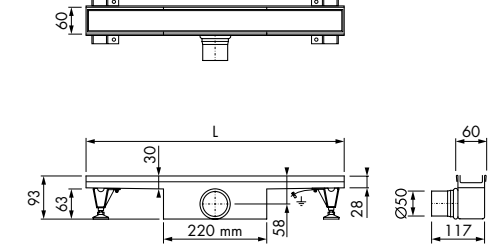

Toebehoren. Meer opties zie hoofdstuk Accessoires.