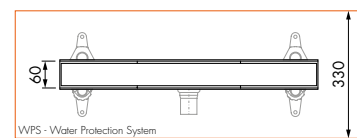

Waterslot 30 mm

Easy Drain®
Compact 30 FF

Compact 30 FF

Lengte	Artikelnummer
700 mm	EDCOMFF 700 -30
800 mm	EDCOMFF 800 -30
900 mm	EDCOMFF 900 -30

Maatwerk mogelijk

Compact 30 FF Zero

Lengte	Artikelnummer
700 mm	EDCOMFFZ 700 -30
800 mm	EDCOMFFZ 800 -30
900 mm	EDCOMFFZ 900 -30

Maatwerk mogelijk

Compact 30 FF Tegel

Lengte	Artikelnummer
700 mm	EDCOMTFF 700 -30
800 mm	EDCOMTFF 800 -30
900 mm	EDCOMTFF 900 -30

De afgebeelde tegel wordt niet meegeleverd.
Tegelroosterdiepte: 12 mm

Waterslot 50 mm

Easy Drain®
Compact 50 FF

Compact 50 FF

Lengte	Artikelnummer
700 mm	EDCOMFF 700 -50
800 mm	EDCOMFF 800 -50
900 mm	EDCOMFF 900 -50

Maatwerk mogelijk

Compact 50 FF Zero

Lengte	Artikelnummer
700 mm	EDCOMFFZ 700 -50
800 mm	EDCOMFFZ 800 -50
900 mm	EDCOMFFZ 900 -50

Maatwerk mogelijk

Compact 50 FF Tegel

Lengte	Artikelnummer
700 mm	EDCOMTFF 700 -50
800 mm	EDCOMTFF 800 -50
900 mm	EDCOMTFF 900 -50

De afgebeelde tegel wordt niet meegeleverd.
Tegelroosterdiepte: 12 mm

Toebehoren. Meer opties zie hoofdstuk Accessoires.

Easy2Seal 1K
Artikelnr: E2S

Easy2Seal 2K RAPID
Artikelnr: E2S-2K-K
E2S-2K-G

Bezandingsset
Artikelnr: EDB-01

Easy Silicon
Artikelnr: EDSIL1

Dryphon ombouwset
Artikelnr: SPACOM01

Doucheprofielen
Pagina nr: 110

Easy2Seal 1K
Artikelnr: E2S

Easy2Seal 2K RAPID
Artikelnr: E2S-2K-K
E2S-2K-G

Bezandingsset
Artikelnr: EDB-01

Easy Compound
Artikelnr: ED2C

Dryphon ombouwset
Artikelnr: SPACOM02

Doucheprofielen
Pagina nr: 110