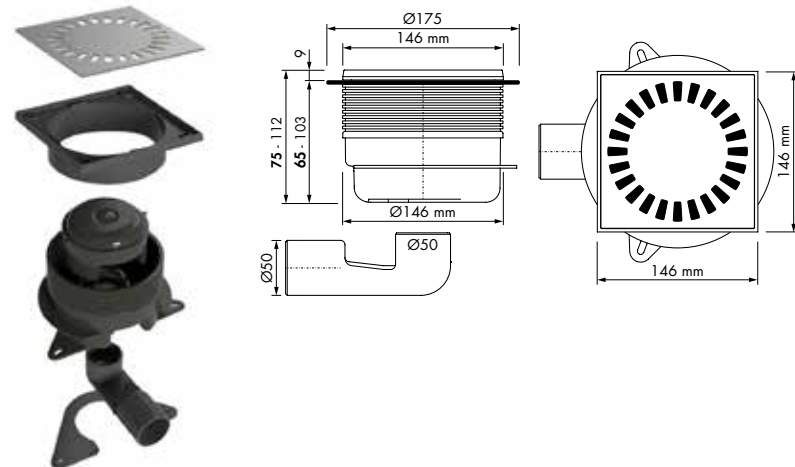

Formaat: 150x150 mm

Easy Drain® Aqua Brilliant

ABS afwerkdeel met geborsteld rvs rooster

Aqua Brilliant

Waterslot 50 mm

Ø50 mm

Formaat: 150 x 150 mm
Artikelnummer: AquaB-15x15

Optioneel:

WPS afdichtset
Artikelnummer: WPS-AB

Toebehoren. Meer opties zie hoofdstuk Accessoires.

Easy2Seal 1K
Artikelnr: E2S

Easy2Seal 2K RAPID
Artikelnr: E2S-2K-K
E2S-2K-G

Easy Silicon
Artikelnr: EDSIL 1

Easy Compound
Artikelnr: ED2C

Verhogingsring
Artikelnr: AquaB-HOH

Doucheprofielen
Pagina nr: 110

Formaat: 150x150 mm

Easy Drain® Aqua Brilliant Tegel

ABS afwerkdeel met betegelbaar rooster

Aqua Brilliant Tegel

Waterslot 50 mm

Ø50 mm

Formaat: 150 x 150 mm
Artikelnummer: AQUABW-15x15-T

Tegelroosterdiepte 12 mm
De afgebeelde tegel wordt niet meegeleverd.

Toebehoren. Meer opties zie hoofdstuk Accessoires.

Easy2Seal 1K
Artikelnr: E2S

Easy2Seal 2K RAPID
Artikelnr: E2S-2K-K
E2S-2K-G

Easy Silicon
Artikelnr: EDSIL 1

Easy Compound
Artikelnr: ED2C

Verhogingsring
Artikelnr: AquaB-HOH

Doucheprofielen
Pagina nr: 110