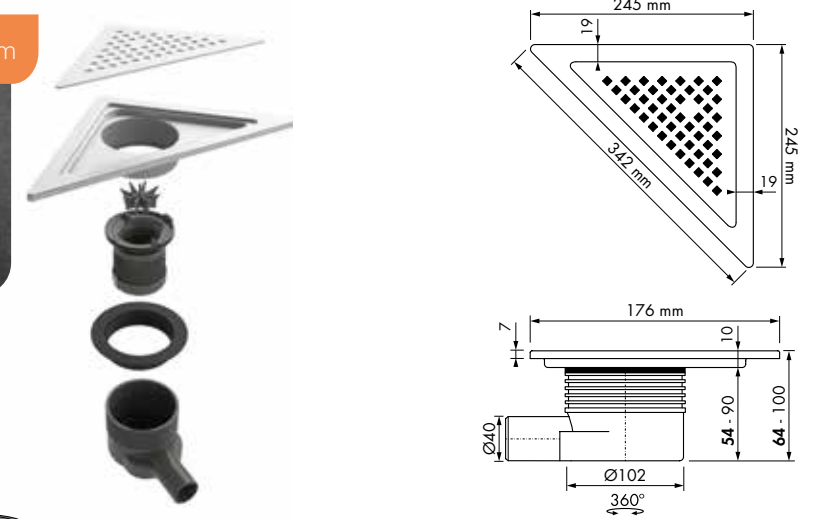

Formaat: 240x240 mm

Easy Drain®

Aqua Plus Delta

rvs afwerkdeel met geborsteld rvs rooster

Aqua Plus Delta MSI6

Variabel waterslot 50 tot 25 mm Ø40 mm

Formaat	Artikelnummer
240 x 240 mm	Aqua+DE-MSI6

Aqua Plus Delta Zero MSI6