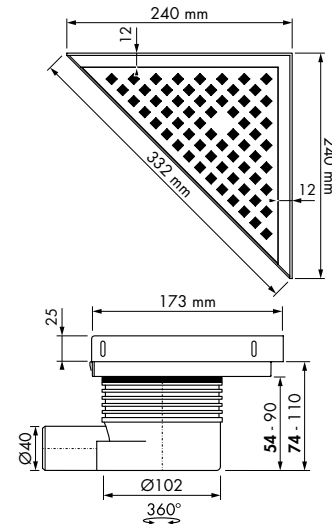

Formaat: 240x240 mm

Easy Drain® Aqua Plus Delta

rvs afwerkdeel met geborsteld rvs rooster

Aqua Plus Delta MSI6

Variabel waterslot 50 tot 25 mm Ø40 mm

Formaat Artikelnummer
240 x 240 mm EDM-DE-MSI6

Aqua Plus Delta MSI