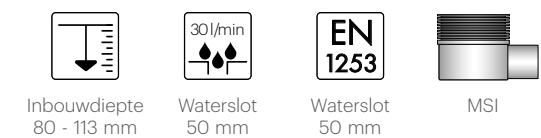

Formaat	Artikelnummer
100 x 100 mm	Aqua+10x10-MSI6-T
150 x 150 mm	Aqua+15x15-MSI6-T
200 x 200 mm	Aqua+20x20-MSI6-T

Geschikt voor een tegelvloer dikte tussen de 10-18 mm. Tegelhoosterdiepte 12 mm. De afgebeelde tegel wordt niet meegeleverd.

Bovenaanzicht
Uitvoering Quattro 150x150 en 200x200 mm is asymmetrisch om de uitlijning te vergemakkelijken

Aqua Plus Quattro Tegel MSI

Variabel waterslot 50 tot 25 mm Ø50 mm

Formaat	Artikelnummer
150 x 150 mm	Aqua+15x15-MSI-T
200 x 200 mm	Aqua+20x20-MSI-T