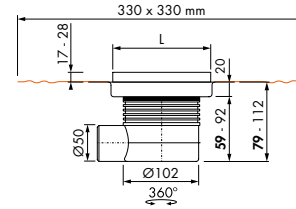

Bovenaanzicht

De 15x15 en 20x20 versie zijn asymmetrisch om de uitlijning te vergemakkelijken

Toebehoren. Meer opties zie hoofdstuk Accessoires.

Easy2Seal 1K
Artikelnr: E2S