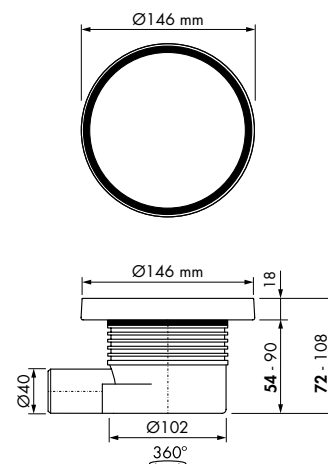

Aqua Round MSI6

Variabel waterslot 50 tot 25 mm   Ø40 mm