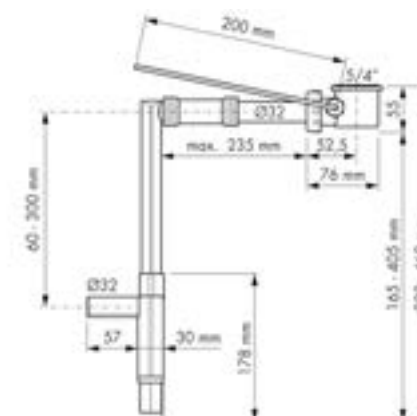

Slim Siphon XF®

- → dikte van slechts 30 mm
- → buisdiameter Ø32 mm
- → 50 mm waterslot hoogte
- → ABS verlijmbaar

Slim Siphon XF

Slim Waste