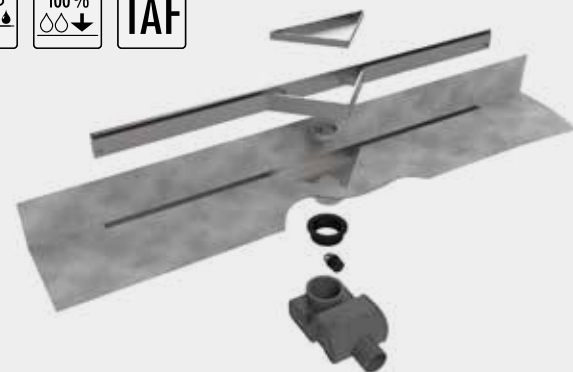

Waterslot 50 mm

Easy Drain® S-Line