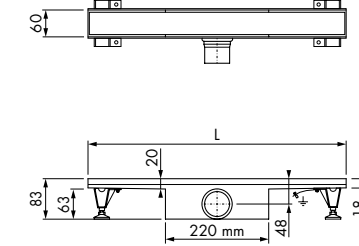

Toebehoren. Meer opties zie hoofdstuk Accessoires.