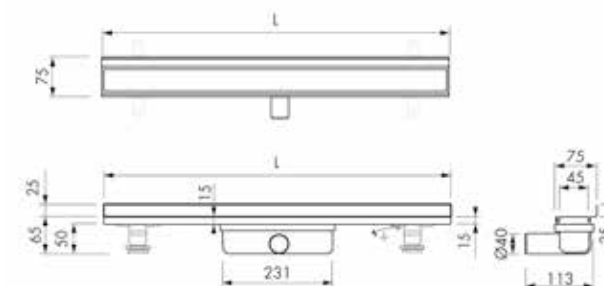

Brushed bronze

Lengte	Artikelnummer
700 mm	RLCED700 BBR
800 mm	RLCED800 BBR
900 mm	RLCED900 BBR
1000 mm	RLCED1000 BBR
1200 mm	RLCED1200 BBR

Brushed brass

Lengte	Artikelnummer
700 mm	RLCED700 BBS
800 mm	RLCED800 BBS
900 mm	RLCED900 BBS
1000 mm	RLCED1000 BBS
1200 mm	RLCED1200 BBS

Waterslot 30 mm
Pagina nr: 96

Easy Drain® Compact Clean Wall

Compact Clean Wall

Lengte	Artikelnummer
700 mm	EDCOM30ZWDRY -700
800 mm	EDCOM30ZWDRY -800
900 mm	EDCOM30ZWDRY -900
1000 mm	EDCOM30ZWDRY -1000
1200 mm	EDCOM30ZWDRY -1200