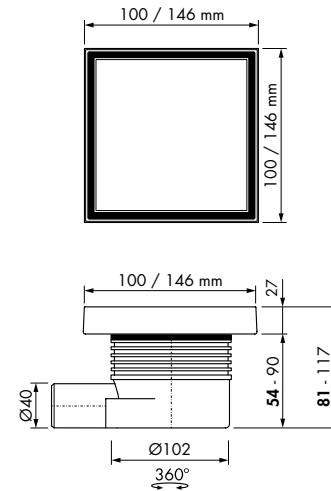

Easy Drain®

Aqua Quattro Tegel

ABS afwerkdeel met betegelbaar rvs rooster

Aqua Quattro Tegel MSI6

Variabel waterslot 50 tot 25 mm Ø40 mm