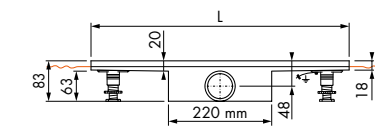

Waterslot 30 mm

Easy Drain®
Compact 30 FF

Compact 30 FF

Lengte	Artikelnummer
700 mm	EDCOMFF 700 -30
800 mm	EDCOMFF 800 -30
900 mm	EDCOMFF 900 -30

Maatwerk mogelijk

Compact 30 FF Zero

Lengte	Artikelnummer
700 mm	EDCOMFFZ 700 -30
800 mm	EDCOMFFZ 800 -30
900 mm	EDCOMFFZ 900 -30

Maatwerk mogelijk

Compact 30 FF Tegel

Lengte	Artikelnummer
700 mm	EDCOMTFF 700 -30
800 mm	EDCOMTFF 800 -30
900 mm	EDCOMTFF 900 -30

De afgebeelde tegel wordt niet meegeleverd.
Tegelroosterdiepte: 12 mm

Waterslot 50 mm

Easy Drain®
Compact 50 FF

Compact 50 FF

Lengte	Artikelnummer
700 mm	EDCOMFF 700 -50
800 mm	EDCOMFF 800 -50
900 mm	EDCOMFF 900 -50

Maatwerk mogelijk

Compact 50 FF Zero

Lengte	Artikelnummer
700 mm	EDCOMFFZ 700 -50
800 mm	EDCOMFFZ 800 -50
900 mm	EDCOMFFZ 900 -50

Maatwerk mogelijk

Compact 50 FF Tegel

Lengte	Artikelnummer
700 mm	EDCOMTFF 700 -50
800 mm	EDCOMTFF 800 -50
900 mm	EDCOMTFF 900 -50

De afgebeelde tegel wordt niet meegeleverd.
Tegelroosterdiepte: 12 mm

Toebehoren. Meer opties zie hoofdstuk Accessoires.

Easy2Seal 1K
Artikelnr: E2S

Easy2Seal 2K RAPID
Artikelnr: E2S-2K-K
E2S-2K-G

Bezandingsset
Artikelnr: EDB-01

Easy Silicon
Artikelnr: EDSIL1

Dryphon ombouwset
Artikelnr: SPACOM01

Doucheprofielen
Pagina nr: 110

Easy2Seal 1K
Artikelnr: E2S

Easy2Seal 2K RAPID
Artikelnr: E2S-2K-K
E2S-2K-G

Bezandingsset
Artikelnr: EDB-01

Easy Compound
Artikelnr: ED2C

Dryphon ombouwset
Artikelnr: SPACOM02

Doucheprofielen
Pagina nr: 110