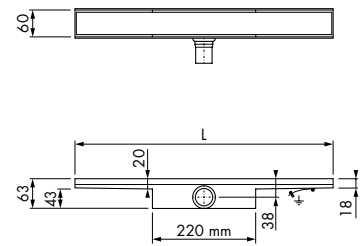

Toebehoren. Meer opties zie hoofdstuk Accessoires.