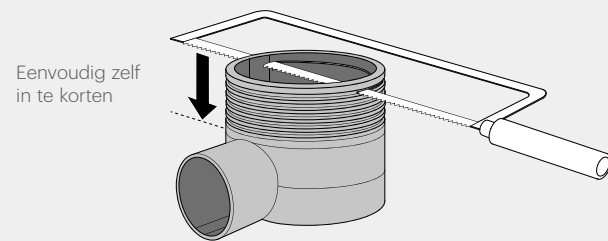

← Bij waterslot 50 mm

Easy Drain® Multi sifonhuizen

Easy Drain® Multi Designdelen

1. **1** Kies uw design rooster
2. **2** Kies type en lengte van uw inbouwdeel
3. **3** Controleer of er een ander Multi sifonhuis gewenst is
4. **4** Kies eventueel uw montage accessoires