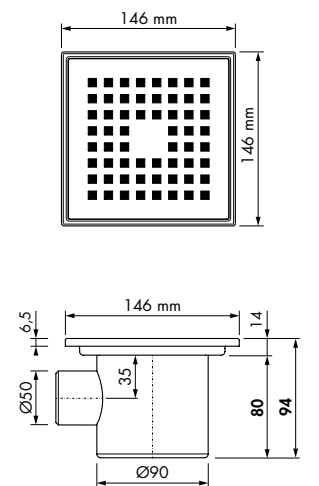

Aqua Plus Quattro rvs

Waterslot 50 mm Ø50 mm