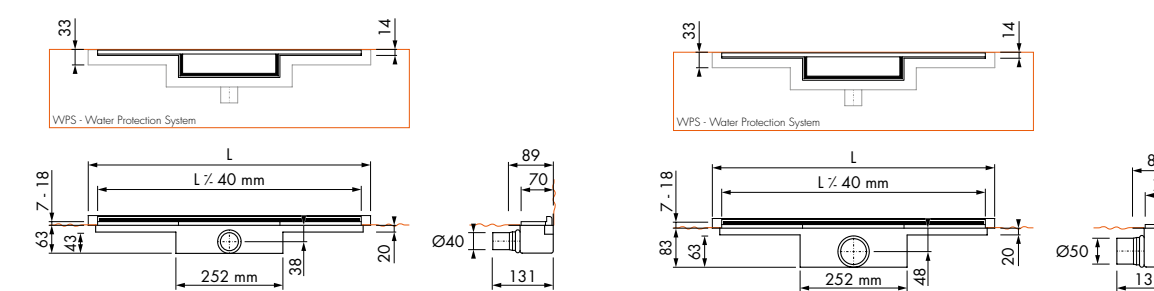

M-Line 50

Lengte	Artikelnummer
700 mm	M-Line-700 -50
800 mm	M-Line-800 -50
900 mm	M-Line-900 -50
1000 mm	M-Line-1000-50
1100 mm	M-Line-1200 -50

- → Rooster kan als Zero Design (rvs geborsteld) of omgedraaid als tegelrooster worden verwerkt.
- → De afgebeelde tegel wordt niet meegeleverd.
- → Tegelroosterdiepte: 12 mm