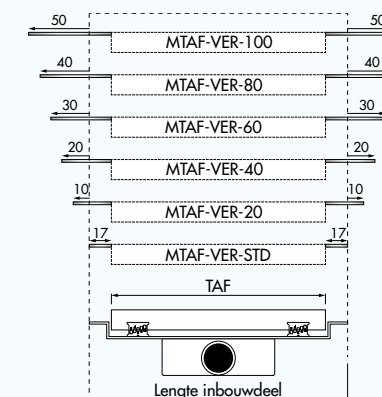

Verlengset
Compact TAF Wall

Lengte	Artikelnummer
standaard	MTAFW-VER - STD
20 mm	MTAFW-VER - 20
40 mm	MTAFW-VER - 40
60 mm	MTAFW-VER - 60
80 mm	MTAFW-VER - 80
100 mm	MTAFW-VER -100

Verlengset TAF alleen toepasbaar op Compact TAF en Compact TAF Modulo. **Let op:** bij toepassing wordt de TAF verlengset aan het TAF frame gemonteerd. De Wall strip wordt op het TAF frame gemonteerd hierdoor ligt deze net iets hoger.