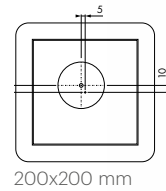

Inbouwdiepte 79 - 112 mm	Waterslot 50 mm	Waterslot 50 mm	MSI	Inclusief cementkap

De afgebeelde tegel wordt niet meegeleverd.

Bovenaanzicht

De 15x15 en 20x20 versie zijn asymmetrisch om de uitlijning te vergemakkelijken