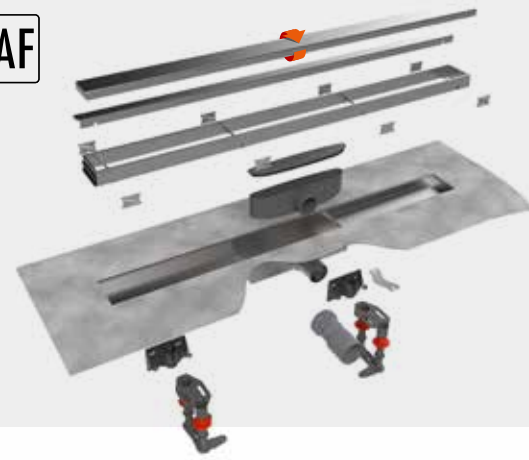

Maatwerk mogelijk

Toebehoren. Meer opties zie hoofdstuk Accessoires.

Easy Drain® Compact 30 TAF/Wall

Compact 30 TAF/Wall

Lengte	Artikelnummer
500 mm	EDCOMTAF 500 -30
600 mm	EDCOMTAF 600 -30
700 mm	EDCOMTAF 700 -30
800 mm	EDCOMTAF 800 -30
900 mm	EDCOMTAF 900 -30
1000 mm	EDCOMTAF 1000 -30
1100 mm	EDCOMTAF 1100 -30
1200 mm	EDCOMTAF 1200 -30
1300 mm	EDCOMTAF 1300 -30
1400 mm	EDCOMTAF 1400 -30
1500 mm	EDCOMTAF 1500 -30
1600 mm	EDCOMTAF 1600 -30
1700 mm	EDCOMTAF 1700 -30
1800 mm	EDCOMTAF 1800 -30
1900 mm	EDCOMTAF 1900 -30
2000 mm	EDCOMTAF 2000 -30