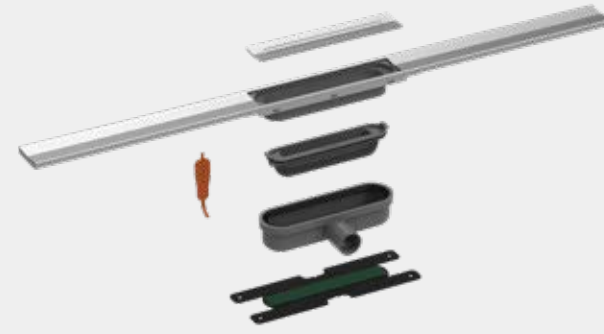

Easy Drain® R-Line **Clean Color**

Brushed stainless steel

Lengte	Artikelnummer
700 mm	RLCED700 BST
800 mm	RLCED800 BST
900 mm	RLCED900 BST
1000 mm	RLCED1000 BST
1200 mm	RLCED1200 BST

Matt black

Lengte	Artikelnummer
700 mm	RLCED700 MB
800 mm	RLCED800 MB
900 mm	RLCED900 MB
1000 mm	RLCED1000 MB
1200 mm	RLCED1200 MB

Matt white

Lengte	Artikelnummer
700 mm	RLCED700 MW
800 mm	RLCED800 MW
900 mm	RLCED900 MW
1000 mm	RLCED1000 MW
1200 mm	RLCED1200 MW

Brushed black chrome

Lengte	Artikelnummer
700 mm	RLCED700 BBC
800 mm	RLCED800 BBC
900 mm	RLCED900 BBC
1000 mm	RLCED1000 BBC
1200 mm	RLCED1200 BBC

Brushed bronze

Lengte	Artikelnummer
700 mm	RLCED700 BBR
800 mm	RLCED800 BBR
900 mm	RLCED900 BBR
1000 mm	RLCED1000 BBR
1200 mm	RLCED1200 BBR

Brushed brass

Lengte	Artikelnummer
700 mm	RLCED700 BBS
800 mm	RLCED800 BBS
900 mm	RLCED900 BBS
1000 mm	RLCED1000 BBS
1200 mm	RLCED1200 BBS

Brushed red gold

Lengte	Artikelnummer
700 mm	RLCED700 BRG
800 mm	RLCED800 BRG
900 mm	RLCED900 BRG
1000 mm	RLCED1000 BRG
1200 mm	RLCED1200 BRG

Inclusief cementkap

Toebehoren. Meer opties zie hoofdstuk Accessoires.

Tip

Easy Drain® R-Line **Clean Wall**