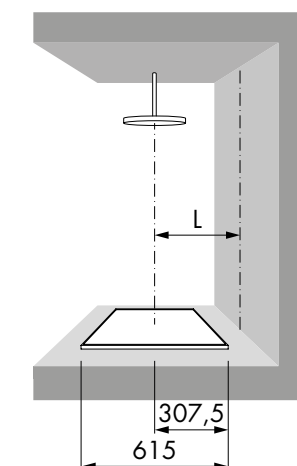

Voorbeeld 2