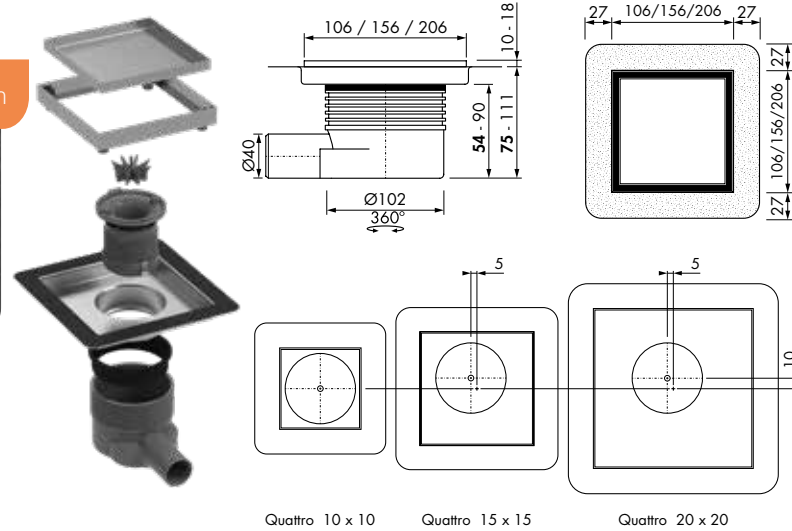

Formaat: 100x100 mm

150x150 mm

200x200 mm

Easy Drain®

Aqua Plus Quattro Tegel

rvs afwerkdeel met betegelbaar rvs rooster

Aqua Plus Quattro Tegel MSI6

Variabel waterslot 50 tot 25 mm Ø40 mm