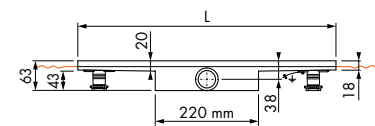

Waterslot 30 mm

Easy Drain®
Compact 30 FF

Compact 30 FF

Lengte	Artikelnummer
700 mm	EDCOMFF 700 -30
800 mm	EDCOMFF 800 -30
900 mm	EDCOMFF 900 -30

Maatwerk mogelijk

Compact 30 FF Zero

Lengte	Artikelnummer
700 mm	EDCOMFFZ 700 -30
800 mm	EDCOMFFZ 800 -30
900 mm	EDCOMFFZ 900 -30

Maatwerk mogelijk

Compact 30 FF Tegel

Lengte	Artikelnummer
700 mm	EDCOMTFF 700 -30
800 mm	EDCOMTFF 800 -30
900 mm	EDCOMTFF 900 -30

De afgebeelde tegel wordt niet meegeleverd.
Tegelroosterdiepte: 12 mm

Waterslot 50 mm

Easy Drain®
Compact 50 FF

Compact 50 FF

Lengte	Artikelnummer
700 mm	EDCOMFF 700 -50
800 mm	EDCOMFF 800 -50
900 mm	EDCOMFF 900 -50

Maatwerk mogelijk

Compact 50 FF Zero

Lengte	Artikelnummer
700 mm	EDCOMFFZ 700 -50
800 mm	EDCOMFFZ 800 -50
900 mm	EDCOMFFZ 900 -50

Maatwerk mogelijk

Compact 50 FF Tegel

Lengte	Artikelnummer
700 mm	EDCOMTFF 700 -50
800 mm	EDCOMTFF 800 -50
900 mm	EDCOMTFF 900 -50

De afgebeelde tegel wordt niet meegeleverd.
Tegelroosterdiepte: 12 mm

Toebehoren. Meer opties zie hoofdstuk Accessoires.

Easy2Seal 1K
Artikelnr: E2S

Easy2Seal 2K RAPID
Artikelnr: E2S-2K-K
E2S-2K-G

Bezandingsset
Artikelnr: EDB-01

Easy Silicon
Artikelnr: EDSIL1

Dryphon ombouwset
Artikelnr: SPACOM01

Doucheprofielen
Pagina nr: 110

Easy2Seal 1K
Artikelnr: E2S

Easy2Seal 2K RAPID
Artikelnr: E2S-2K-K
E2S-2K-G

Bezandingsset
Artikelnr: EDB-01

Easy Compound
Artikelnr: ED2C

Dryphon ombouwset
Artikelnr: SPACOM02

Doucheprofielen
Pagina nr: 110