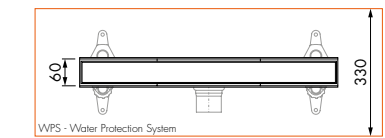

Waterslot 30 mm

Easy Drain®
Compact 30 FF

Compact 30 FF

Lengte	Artikelnummer
700 mm	EDCOMFF 700 -30
800 mm	EDCOMFF 800 -30
900 mm	EDCOMFF 900 -30

Maatwerk mogelijk

Compact 30 FF Zero

Lengte	Artikelnummer
700 mm	EDCOMFFZ 700 -30
800 mm	EDCOMFFZ 800 -30
900 mm	EDCOMFFZ 900 -30

Maatwerk mogelijk

Compact 30 FF Tegel

Lengte	Artikelnummer
700 mm	EDCOMTFF 700 -30
800 mm	EDCOMTFF 800 -30
900 mm	EDCOMTFF 900 -30

De afgebeelde tegel wordt niet meegeleverd.
Tegelroosterdiepte: 12 mm

Waterslot 50 mm

Easy Drain®
Compact 50 FF

Compact 50 FF

Lengte	Artikelnummer
700 mm	EDCOMFF 700 -50
800 mm	EDCOMFF 800 -50
900 mm	EDCOMFF 900 -50

Maatwerk mogelijk

Compact 50 FF Zero

Lengte	Artikelnummer
700 mm	EDCOMFFZ 700 -50
800 mm	EDCOMFFZ 800 -50
900 mm	EDCOMFFZ 900 -50

Maatwerk mogelijk

Compact 50 FF Tegel

Lengte	Artikelnummer
700 mm	EDCOMTFF 700 -50
800 mm	EDCOMTFF 800 -50
900 mm	EDCOMTFF 900 -50

De afgebeelde tegel wordt niet meegeleverd.
Tegelroosterdiepte: 12 mm

Toebehoren. Meer opties zie hoofdstuk Accessoires.

Easy2Seal 1K
Artikelnr: E2S

Easy2Seal 2K RAPID
Artikelnr: E2S-2K-K
E2S-2K-G

Bezandingsset
Artikelnr: EDB-01

Easy Silicon
Artikelnr: EDSIL1

Dryphon ombouwset
Artikelnr: SPACOM01

Doucheprofielen
Pagina nr: 110

Easy2Seal 1K
Artikelnr: E2S

Easy2Seal 2K RAPID
Artikelnr: E2S-2K-K
E2S-2K-G

Bezandingsset
Artikelnr: EDB-01

Easy Compound
Artikelnr: ED2C

Dryphon ombouwset
Artikelnr: SPACOM02

Doucheprofielen
Pagina nr: 110