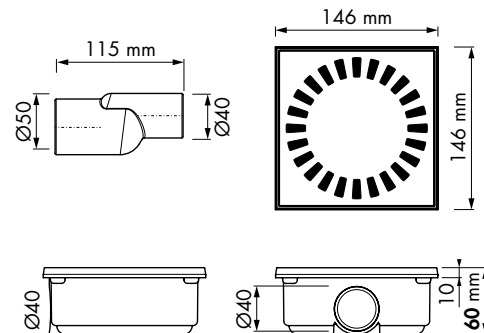

Formaat: 146x146 mm

Easy Drain® Aqua Compact

ABS afwerkdeel met geborsteld rvs rooster

Aqua Compact 35

Waterslot 35 mm

Ø40 mm

Formaat 146 x 146 mm
Artikelnummer AQUACOM-15x15

Inbouwdiepte 60 mm