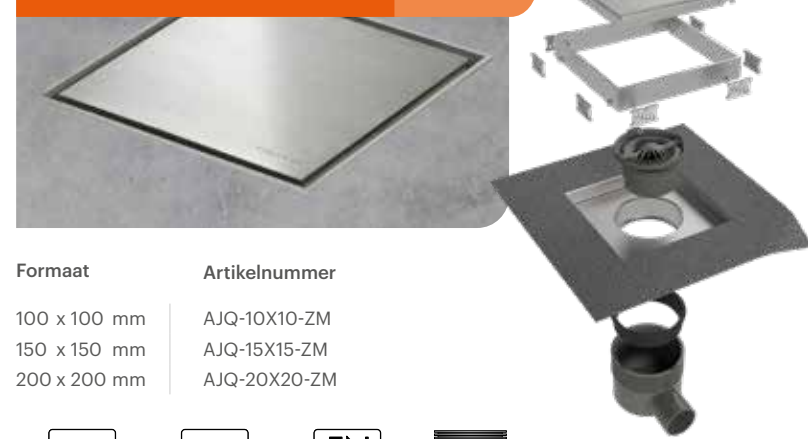

Formaat: 100x100 mm

150x150 mm

200x200 mm

Easy Drain®

Aqua Jewels Quattro

rvs afwerkdeel met geborsteld rvs rooster

10 JAAR
GARANTIE

WPS Techniek
voorgemonteerd
waterdicht doek

Aqua Jewels Quattro Zero MSI

Variabel waterslot 50 tot 25 mm   Ø50 mm

Formaat	Artikelnummer
100 x 100 mm	AJQ-10X10-ZM
150 x 150 mm	AJQ-15X15-ZM
200 x 200 mm	AJQ-20X20-ZM

Inbouwdiepte
84 - 128 mm

Waterslot
50 mm

Waterslot
50 mm

MSI

200x200 mm

150x150 mm

100x100 mm

WPS - Water Protection System

Bovenaanzicht

De 15x15 en 20x20 versie zijn asymmetrisch om de uitlijning te vergemakkelijken