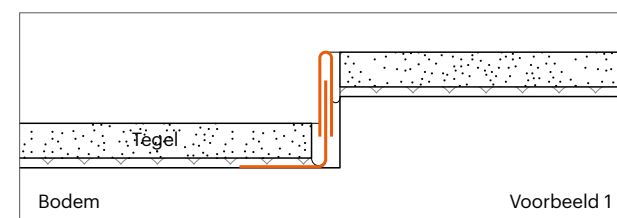

Wandprofiel

Instelbaar in hoogte van van 8 tot 32 mm

Product	Artikelnummer	Kleur
Wandprofiel	ET-WALL	Brushed stainless steel