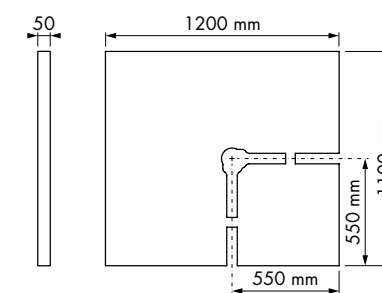

Waterslot 30 mm 35 mm 50 mm

EN 1253

← Bij waterslot 50 mm

Easy Drain® Dot & square

Dot

Diameter Artikelnummer
Ø 658 mm | EDDOT-RD

- → De inleg van het rooster (bijvoorbeeld tegel) dient u zelf te bepalen..
- → De afgebeelde inleg wordt niet meegeleverd.
- → Tegelhoorderdiepte: 12 mm

Waterslot 30 mm 35 mm 50 mm

EN 1253

← Bij waterslot 50 mm

Easy Drain® Dot & square

Square

Diameter Artikelnummer
599x599 mm | EDDOT-SQ

- → De inleg van het rooster (bijvoorbeeld tegel) dient u zelf te bepalen..
- → De afgebeelde inleg wordt niet meegeleverd.
- → Tegelhoorderdiepte: 12 mm

Voorbeeld 2

Toebehoren. Meer opties zie hoofdstuk Accessoires.

Easy2Seal 1K
Artikelnr: E2S

Easy2Seal 2K RAPID
Artikelnr: E2S-2K-K
E2S-2K-G

Easy Compound
Artikelnr: ED2C

Easy Silicon
Artikelnr: EDSIL 1

Sifonhuizen
Pagina nr: 52

Doucheprofielen
Pagina nr: 110

Tip

Toebehoren. Meer opties zie hoofdstuk Accessoires.

Easy2Seal 1K
Artikelnr: E2S

Easy2Seal 2K RAPID
Artikelnr: E2S-2K-K
E2S-2K-G

Easy Compound
Artikelnr: ED2C

Easy Silicon
Artikelnr: EDSIL 1

Sifonhuizen
Pagina nr: 52

Doucheprofielen
Pagina nr: 110

Tip