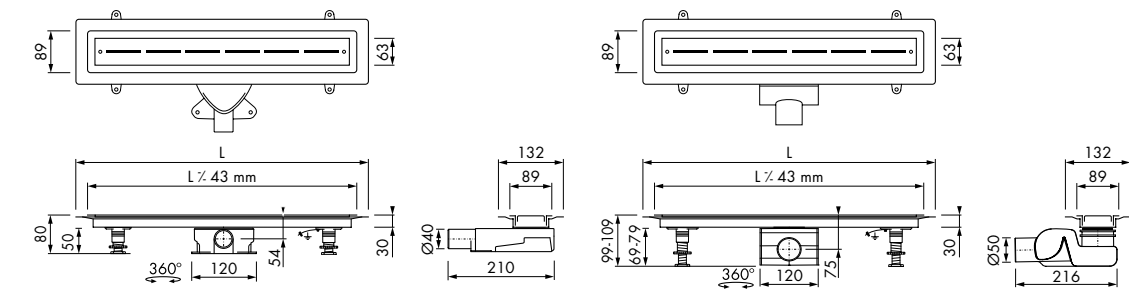

Waterslot 28 mm 50 mm

EN 1253

← Bij waterslot 50 mm

Easy Drain®

Vinyl

Vinyl 28

Vinyl 50

Lengte	Artikelnummer
700 mm	EDVIN-M2- 700-35
800 mm	EDVIN-M2- 800-35
900 mm	EDVIN-M2- 900-35
1000 mm	EDVIN-M2- 1000-35
1200 mm	EDVIN-M2- 1200-35

Lengte	Artikelnummer
700 mm	EDVIN-M2- 700-50
800 mm	EDVIN-M2- 800-50
900 mm	EDVIN-M2- 900-50
1000 mm	EDVIN-M2- 1000-50
1200 mm	EDVIN-M2- 1200-50

Toebehoren. Meer opties zie hoofdstuk Accessoires.

Easy2Seal 1K Artikelnr: E2S
 Easy2Seal 2K RAPID Artikelnr: E2S-2K-K, E2S-2K-G
 Easy Silicon Artikelnr: EDSIL 1
 M-2 sifonhuis Artikelnr: EDM2-O
 M-2 ondiep Sifonhuis Artikelnr: SPANAN01
 Doucheprofielen Pagina nr: 110