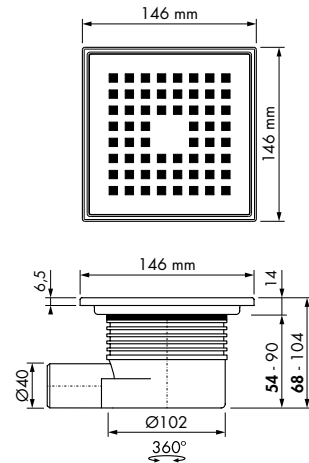

Easy Drain®

Aqua Plus Quattro

rvs afwerkdeel met geborsteld rvs rooster

Aqua Plus Quattro MSI6

Variabel waterslot 50 tot 25 mm Ø40 mm