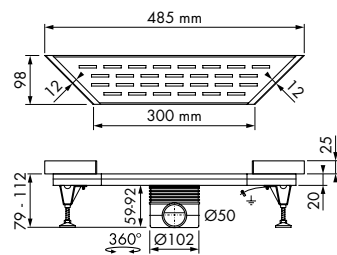

Lengte	Artikelnummer
485 x 300 x 98 mm	EDM TRAP300

Maatwerk mogelijk.

Toebehoren. Meer opties zie hoofdstuk Accessoires.

Easy2Seal **2K RAPID**
Artikelnr: E2S-2K-K
E2S-2K-G

Easy Compound
Artikelnr: ED2C

Easy2Fix
Artikelnr: E2F-FT-14
t.b.v. Multi Trapezium