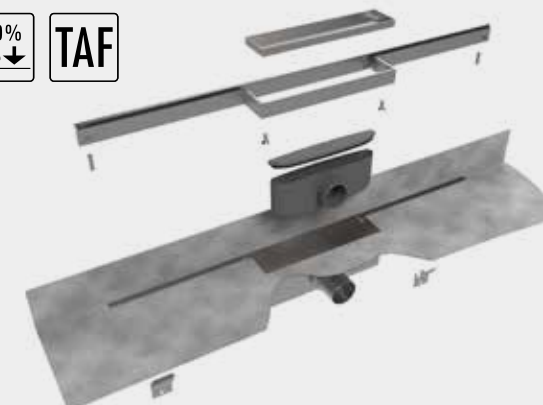

Toebehoren. Meer opties zie hoofdstuk Accessoires.

Waterslot 30 mm 50 mm

Easy Drain® M-Line

M-Line 30

Lengte	Artikelnummer
700 mm	M-Line-700 -30
800 mm	M-Line-800 -30
900 mm	M-Line-900 -30
1000 mm	M-Line-1000-30
1100 mm	M-Line-1200 -30