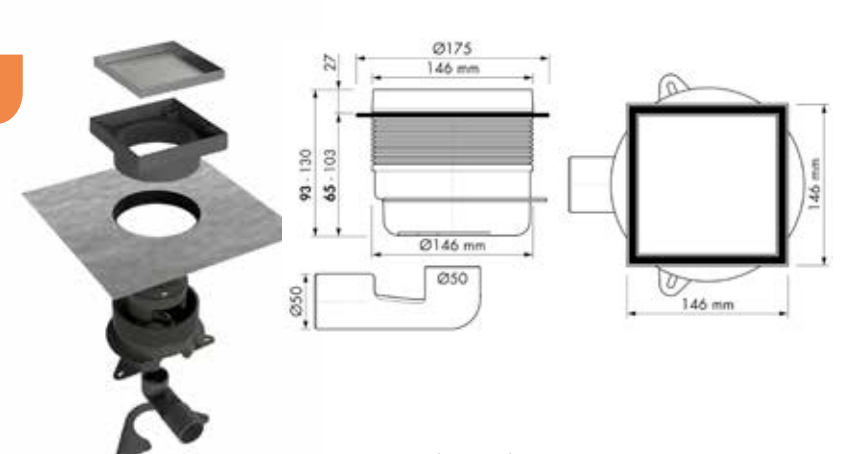

Formaat: 150x150 mm

Easy Drain® Aqua Brilliant

ABS afwerkdeel met geborsteld rvs rooster

Aqua Brilliant

Waterslot 50 mm

Ø50 mm

Formaat: 150 x 150 mm
Artikelnummer: AquaB-15x15

Optioneel:

WPS afdichtset
Artikelnummer: WPS-AB

Toebehoren. Meer opties zie hoofdstuk Accessoires.

Easy2Seal 1K
Artikelnr: E2S

Easy2Seal 2K RAPID
Artikelnr: E2S-2K-K
E2S-2K-G

Easy Silicon
Artikelnr: EDSIL 1

Easy Compound
Artikelnr: ED2C

Verhogingsring
Artikelnr: AquaB-HOH

Doucheprofielen
Pagina nr: 110

Formaat: 150x150 mm

Easy Drain® Aqua Brilliant Tegel

ABS afwerkdeel met betegelbaar rooster

Aqua Brilliant Tegel

Waterslot 50 mm

Ø50 mm

Formaat: 150 x 150 mm
Artikelnummer: AQUABW-15x15-T

Tegelroosterdiepte 12 mm
De afgebeelde tegel wordt niet meegeleverd.

Toebehoren. Meer opties zie hoofdstuk Accessoires.

Easy2Seal 1K
Artikelnr: E2S

Easy2Seal 2K RAPID
Artikelnr: E2S-2K-K
E2S-2K-G

Easy Silicon
Artikelnr: EDSIL 1

Easy Compound
Artikelnr: ED2C

Verhogingsring
Artikelnr: AquaB-HOH

Doucheprofielen
Pagina nr: 110