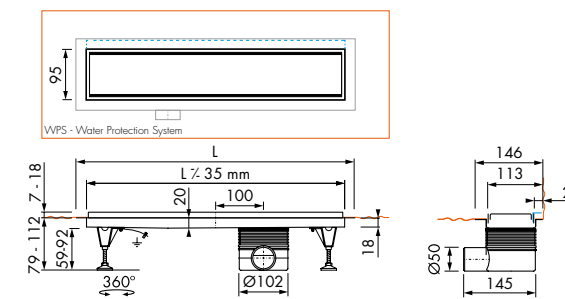

Omkeerbaar rooster

Lengte	Artikelnummer
500 mm	EDMTAF 500
600 mm	EDMTAF 600
700 mm	EDMTAF 700
800 mm	EDMTAF 800
900 mm	EDMTAF 900
1000 mm	EDMTAF 1000
1100 mm	EDMTAF 1100
1200 mm	EDMTAF 1200
1300 mm	EDMTAF 1300
1400 mm	EDMTAF 1400
1500 mm	EDMTAF 1500
1600 mm	EDMTAF 1600
1700 mm	EDMTAF 1700
1800 mm	EDMTAF 1800
1900 mm	EDMTAF 1900
2000 mm	EDMTAF 2000

Maatwerk mogelijk.