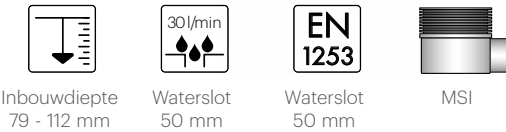

Formaat Artikelnummer
200 x 200 mm AJDE-ZM