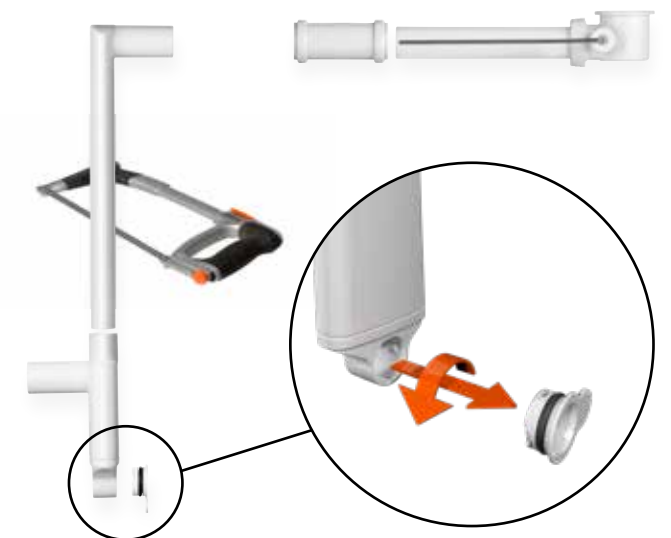

Slim Siphon XF®

- → dikte van slechts 30 mm
- → buisdiameter Ø32 mm
- → 50 mm waterslot hoogte
- → ABS verlijmbaar

Slim Siphon XF

Slim Waste