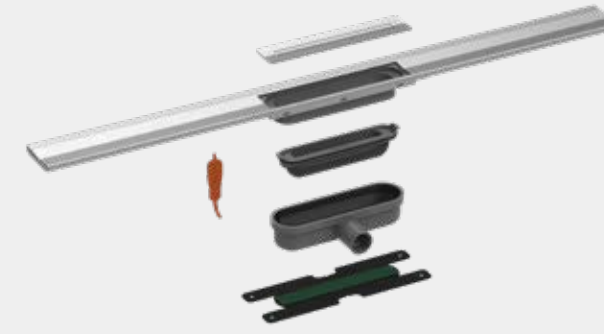

Brushed bronze

Lengte	Artikelnummer
700 mm	RLCED700 BBR
800 mm	RLCED800 BBR
900 mm	RLCED900 BBR
1000 mm	RLCED1000 BBR
1200 mm	RLCED1200 BBR

Brushed brass

Lengte	Artikelnummer
700 mm	RLCED700 BBS
800 mm	RLCED800 BBS
900 mm	RLCED900 BBS
1000 mm	RLCED1000 BBS
1200 mm	RLCED1200 BBS

Brushed red gold

Lengte	Artikelnummer
700 mm	RLCED700 BRG
800 mm	RLCED800 BRG
900 mm	RLCED900 BRG
1000 mm	RLCED1000 BRG
1200 mm	RLCED1200 BRG

Inclusief cementkap

Toebehoren. Meer opties zie hoofdstuk Accessoires.

Wall

Brushed stainless steel

Lengte	Artikelnummer
700 mm	RLCED700 WBST
800 mm	RLCED800 WBST
900 mm	RLCED900 WBST
1000 mm	RLCED1000 WBST
1200 mm	RLCED1200 WBST

Inclusief cementkap

Toebehoren. Meer opties zie hoofdstuk Accessoires.