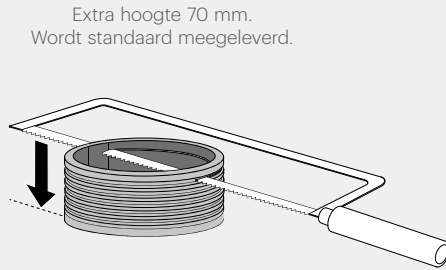

Easy Drain® WTW systeem