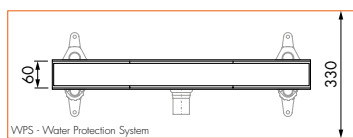

Waterslot 30 mm

Easy Drain®
Compact 30 FF

Compact 30 FF

Lengte	Artikelnummer
700 mm	EDCOMFF 700 -30
800 mm	EDCOMFF 800 -30
900 mm	EDCOMFF 900 -30

Maatwerk mogelijk

Compact 30 FF Zero

Lengte	Artikelnummer
700 mm	EDCOMFFZ 700 -30
800 mm	EDCOMFFZ 800 -30
900 mm	EDCOMFFZ 900 -30

Maatwerk mogelijk

Compact 30 FF Tegel

Lengte	Artikelnummer
700 mm	EDCOMTFF 700 -30
800 mm	EDCOMTFF 800 -30
900 mm	EDCOMTFF 900 -30

De afgebeelde tegel wordt niet meegeleverd.
Tegelroosterdiepte: 12 mm

Waterslot 50 mm

Easy Drain®
Compact 50 FF

Compact 50 FF

Lengte	Artikelnummer
700 mm	EDCOMFF 700 -50
800 mm	EDCOMFF 800 -50
900 mm	EDCOMFF 900 -50

Maatwerk mogelijk

Compact 50 FF Zero

Lengte	Artikelnummer
700 mm	EDCOMFFZ 700 -50
800 mm	EDCOMFFZ 800 -50
900 mm	EDCOMFFZ 900 -50

Maatwerk mogelijk

Compact 50 FF Tegel

Lengte	Artikelnummer
700 mm	EDCOMTFF 700 -50
800 mm	EDCOMTFF 800 -50
900 mm	EDCOMTFF 900 -50

De afgebeelde tegel wordt niet meegeleverd.
Tegelroosterdiepte: 12 mm

Toebehoren. Meer opties zie hoofdstuk Accessoires.

Easy2Seal 1K
Artikelnr: E2S

Easy2Seal 2K RAPID
Artikelnr: E2S-2K-K
E2S-2K-G

Bezandingsset
Artikelnr: EDB-01

Easy Silicon
Artikelnr: EDSIL1

Dryphon ombouwset
Artikelnr: SPACOM01

Doucheprofielen
Pagina nr: 110

Easy2Seal 1K
Artikelnr: E2S

Easy2Seal 2K RAPID
Artikelnr: E2S-2K-K
E2S-2K-G

Bezandingsset
Artikelnr: EDB-01

Easy Compound
Artikelnr: ED2C

Dryphon ombouwset
Artikelnr: SPACOM02

Doucheprofielen
Pagina nr: 110