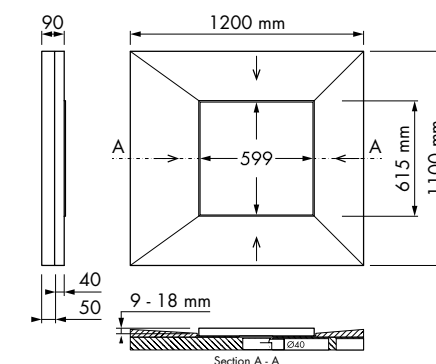

Waterslot 30 mm 35 mm 50 mm

EN 1253

← Bij waterslot 50 mm

Easy Drain® Dot & square

Dot

Diameter Artikelnummer
Ø 658 mm | EDDOT-RD

- → De inleg van het rooster (bijvoorbeeld tegel) dient u zelf te bepalen..
- → De afgebeelde inleg wordt niet meegeleverd.
- → Tegelhoorderdiepte: 12 mm

Waterslot 30 mm 35 mm 50 mm

EN 1253

← Bij waterslot 50 mm

Easy Drain® Dot & square

Square

Diameter Artikelnummer
599x599 mm | EDDOT-SQ

- → De inleg van het rooster (bijvoorbeeld tegel) dient u zelf te bepalen..
- → De afgebeelde inleg wordt niet meegeleverd.
- → Tegelhoorderdiepte: 12 mm

Voorbeeld 2

Toebehoren. Meer opties zie hoofdstuk Accessoires.

Easy2Seal 1K
Artikelnr: E2S

Easy2Seal 2K RAPID
Artikelnr: E2S-2K-K
E2S-2K-G

Easy Compound
Artikelnr: ED2C

Easy Silicon
Artikelnr: EDSIL 1

Sifonhuizen
Pagina nr: 52

Doucheprofielen
Pagina nr: 110

Tip

Toebehoren. Meer opties zie hoofdstuk Accessoires.

Easy2Seal 1K
Artikelnr: E2S

Easy2Seal 2K RAPID
Artikelnr: E2S-2K-K
E2S-2K-G

Easy Compound
Artikelnr: ED2C

Easy Silicon
Artikelnr: EDSIL 1

Sifonhuizen
Pagina nr: 52

Doucheprofielen
Pagina nr: 110

Tip