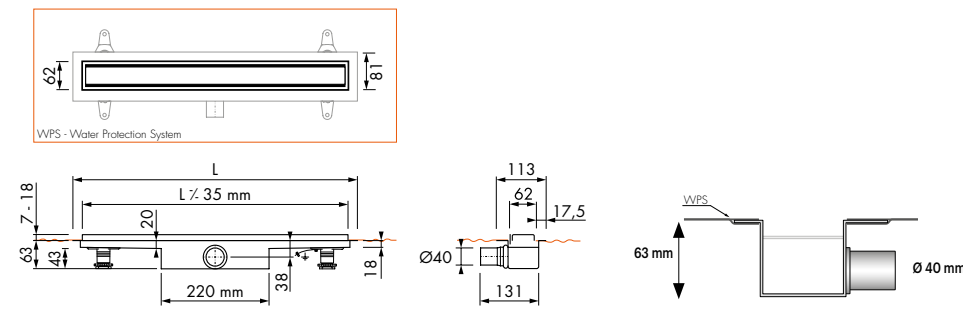

Compact 30 TAF Black

Lengte	Artikelnummer
500 mm	EDM1TAFZM500 -30B
600 mm	EDM1TAFZM600 -30B
700 mm	EDM1TAFZM700 -30B
800 mm	EDM1TAFZM800 -30B
900 mm	EDM1TAFZM900 -30B
1000 mm	EDM1TAFZM1000-30B
1100 mm	EDM1TAFZM1100 -30B
1200 mm	EDM1TAFZM1200 -30B

Dryphon ombouwset is niet toepasbaar op de Compact 30 TAF Black