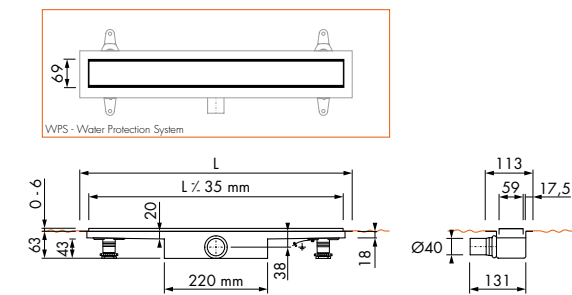

Toebehoren. Meer opties zie hoofdstuk Accessoires.

Waterslot 50 mm