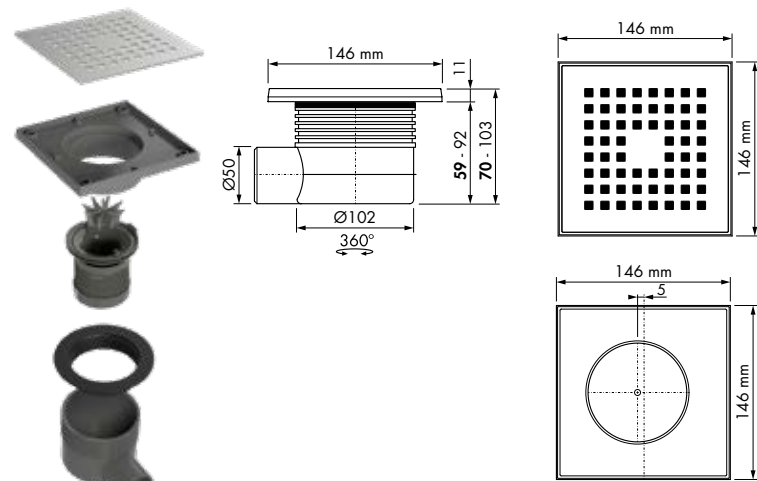

Easy Clean Set
Artikelnr: ED-SC

Doucheprofielen
Pagina nr: 110

Tip

Easy Drain® Aqua Quattro

ABS afwerkdeel met geborsteld rvs rooster

Aqua Quattro MSI6

Variabel waterslot 50 tot 25 mm Ø40 mm

Formaat	Artikelnummer
100 x 100 mm	Aqua-10x10-MSI6
150 x 150 mm	Aqua-15x15-MSI6

Bovenaanzicht
Uitvoering Quattro 150x150 mm is asymmetrisch om de uitlijning te vergemakkelijken

Aqua Quattro MSI

Variabel waterslot 50 tot 25 mm Ø50 mm

Formaat	Artikelnummer
150 x 150 mm	Aqua-15x15-MSI

Bovenaanzicht
Uitvoering Quattro 150x150 mm is asymmetrisch om de uitlijning te vergemakkelijken