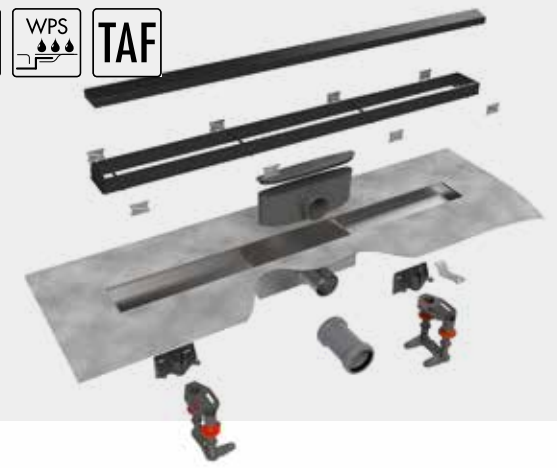

Dryphon ombouwset is niet toepasbaar op de Compact 30 TAF Black

Toebehoren. Meer opties zie hoofdstuk Accessoires.

Waterslot 50 mm

Easy Drain®
Compact 50 TAF **BLACK**

Compact 50 TAF Black

Lengte	Artikelnummer
500 mm	EDM1TAFZM500 -50B
600 mm	EDM1TAFZM600 -50B
700 mm	EDM1TAFZM700 -50B
800 mm	EDM1TAFZM800 -50B
900 mm	EDM1TAFZM900 -50B
1000 mm	EDM1TAFZM1000-50B
1100 mm	EDM1TAFZM1100 -50B
1200 mm	EDM1TAFZM1200 -50B