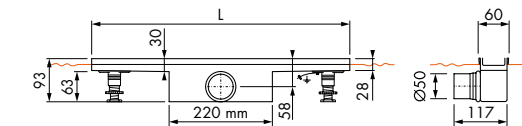

Waterslot 30 mm

Easy Drain®
Compact 30 FF

Compact 30 FF

Lengte	Artikelnummer
700 mm	EDCOMFF 700 -30
800 mm	EDCOMFF 800 -30
900 mm	EDCOMFF 900 -30

Maatwerk mogelijk

Compact 30 FF Zero

Lengte	Artikelnummer
700 mm	EDCOMFFZ 700 -30
800 mm	EDCOMFFZ 800 -30
900 mm	EDCOMFFZ 900 -30

Maatwerk mogelijk

Compact 30 FF Tegel

Lengte	Artikelnummer
700 mm	EDCOMTFF 700 -30
800 mm	EDCOMTFF 800 -30
900 mm	EDCOMTFF 900 -30

De afgebeelde tegel wordt niet meegeleverd.
Tegelroosterdiepte: 12 mm

Waterslot 50 mm

Easy Drain®
Compact 50 FF

Compact 50 FF

Lengte	Artikelnummer
700 mm	EDCOMFF 700 -50
800 mm	EDCOMFF 800 -50
900 mm	EDCOMFF 900 -50

Maatwerk mogelijk

Compact 50 FF Zero

Lengte	Artikelnummer
700 mm	EDCOMFFZ 700 -50
800 mm	EDCOMFFZ 800 -50
900 mm	EDCOMFFZ 900 -50

Maatwerk mogelijk

Compact 50 FF Tegel

Lengte	Artikelnummer
700 mm	EDCOMTFF 700 -50
800 mm	EDCOMTFF 800 -50
900 mm	EDCOMTFF 900 -50

De afgebeelde tegel wordt niet meegeleverd.
Tegelroosterdiepte: 12 mm

Toebehoren. Meer opties zie hoofdstuk Accessoires.

Easy2Seal 1K
Artikelnr: E2S

Easy2Seal 2K RAPID
Artikelnr: E2S-2K-K
E2S-2K-G

Bezandingsset
Artikelnr: EDB-01

Easy Silicon
Artikelnr: EDSIL1

Dryphon ombouwset
Artikelnr: SPACOM01

Doucheprofielen
Pagina nr: 110

Easy2Seal 1K
Artikelnr: E2S

Easy2Seal 2K RAPID
Artikelnr: E2S-2K-K
E2S-2K-G

Bezandingsset
Artikelnr: EDB-01

Easy Compound
Artikelnr: ED2C

Dryphon ombouwset
Artikelnr: SPACOM02

Doucheprofielen
Pagina nr: 110