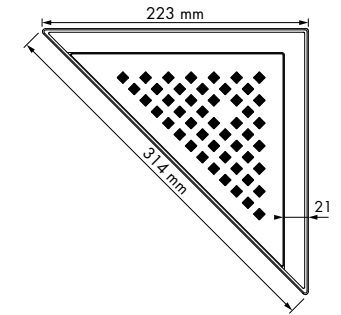

Aqua Delta MSI6

Variabel waterslot 50 tot 25 mm Ø40 mm

Formaat Artikelnummer
220 x 220 mm Aqua-DE-MSI6

Toebehoren. Meer opties zie hoofdstuk Accessoires.

Easy2Seal 1K
Artikelnr: E2S

Easy2Seal 2K RAPID
Artikelnr: E2S-2K-K
E2S-2K-G