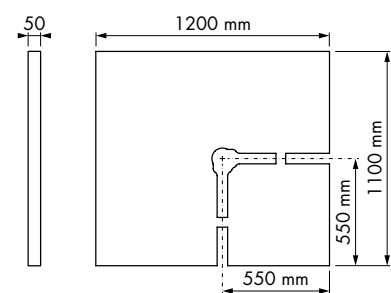

Voorbeeld 1

Voorbeeld 2

Waterslot 30 mm 35 mm 50 mm

EN 1253

← Bij waterslot 50 mm

Easy Drain® Dot & square

Square

Diameter Artikelnummer
599x599 mm | EDDOT-SQ