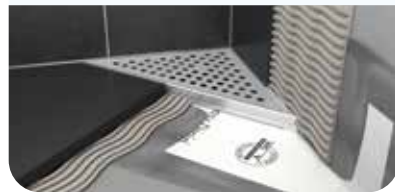

WPS afdichtset
Aqua en Aqua Plus

Omschrijving	Artikelnummer
Afdichtset	WPS-A

WPS afdichtset tbv Aqua en Aqua Plus 317x317 mm. 100% waterdicht: 10 jaar garantie

WPS afdichtset
Aqua Brilliant

Omschrijving	Artikelnummer
Afdichtset	WPS-AB

WPS afdichtset tbv Aqua Brilliant 317x317 mm. 100% waterdicht: 10 jaar garantie

WPS afdichtset
Aqua Delta

Omschrijving	Artikelnummer
Afdichtset	WPS-DE

WPS afdichtset tbv Aqua Delta 650x400 mm. 100% waterdicht: 10 jaar garantie

Verhogingsring
Multi

Omschrijving	Artikelnummer
Verhogingsring	ED5006805

Voor het verkrijgen van **5 cm** extra hoogte, kan er een ABS verhogingsring in het sifonhuis worden verlijmd.

Verhogingsring
Aqua Brilliant

Omschrijving	Artikelnummer
Verhogingsring	AquaB-HOH

Verhogingsring t.b.v. Aqua Brilliant

Bezandingsset
Vinyl

Omschrijving	Artikelnummer
Bezandingsset	EDB-01

Voor een nog betere hechting aan de Easy Drain met de gekozen ondergrond, bestaat de mogelijkheid om deze bezandingsset te monteren aan de onderzijde van de drain. De set bestaat uit twee zelfklevende stroken met een zandstructuur en een ontvettingsmiddel voor een optimale montage. Bij lengtes langer dan 120 cm. 2 sets bestellen.

Vinyl Drain

Easy2Fix
Aqua en Aqua Plus
afdichtingsdoek

Omschrijving	Artikelnummer
Afdichtingsdoek	E2F-AQUA

Afdichtingsdoek t.b.v. Aqua en Aqua Plus modellen. Formaat: 1500 x 2000 mm

Easy2Fix
Aqua Brilliant
afdichtingsdoek

Omschrijving	Artikelnummer
Afdichtingsdoek	E2F-AQUAB

Afdichtingsdoek t.b.v. Aqua Brilliant model. Formaat: 1500 x 2000 mm

Dryphon® techniek
ombouwset Aqua

Omschrijving	Artikelnummer
Ombouwset	EDM-DRY

Ombouwset t.b.v. Aqua doucheputten..

75 l/min
EN 1253

M2-sifonhuis
Onderuitloop

Omschrijving	Artikelnummer
Sifonhuis	EDM2-O