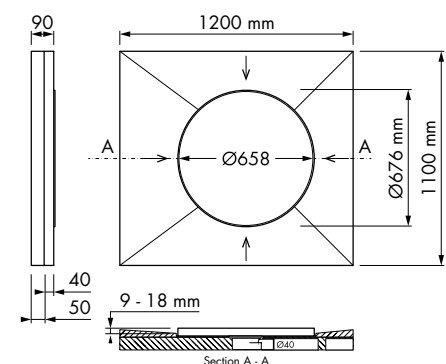

Voorbeeld 1

Voorbeeld 2

Waterslot 30 mm 35 mm 50 mm

EN 1253

← Bij waterslot 50 mm

Easy Drain® Dot & square

Square

Diameter Artikelnummer
599x599 mm | EDDOT-SQ