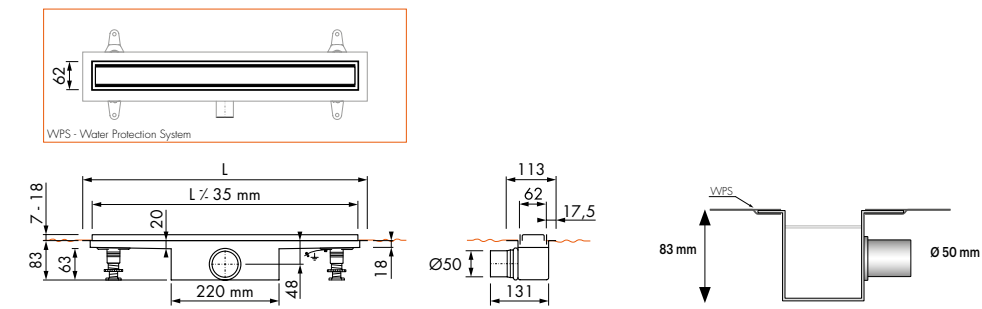

Compact 50 TAF Black

Lengte	Artikelnummer
500 mm	EDM1TAFZM500 -50B
600 mm	EDM1TAFZM600 -50B
700 mm	EDM1TAFZM700 -50B
800 mm	EDM1TAFZM800 -50B
900 mm	EDM1TAFZM900 -50B
1000 mm	EDM1TAFZM1000-50B
1100 mm	EDM1TAFZM1100 -50B
1200 mm	EDM1TAFZM1200 -50B

Dryphon ombouwset is niet toepasbaar op de Compact 50 TAF Black