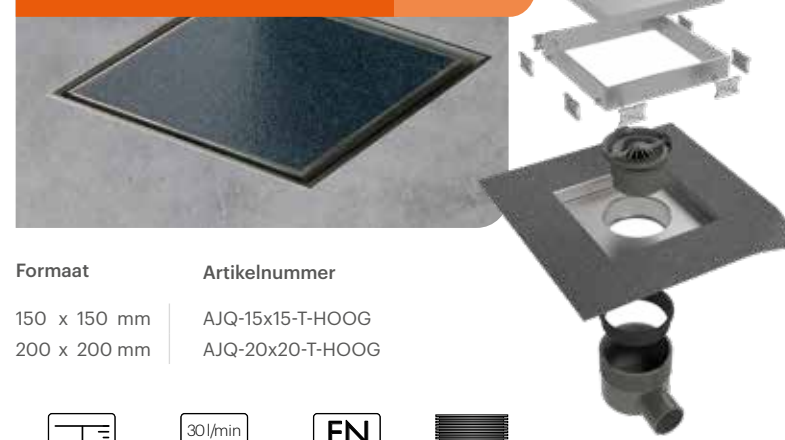

Aqua Jewels Quattro Natuursteen

10 JAAR
GARANTIE

WPS Techniek
voorgemonteerd
waterdicht doek

Verhoogd TAF frame

Verhoogd TAF Frame: Speciaal voor natuursteen

De Easy Drain Aqua Jewels serie met verhoogd TAF frame biedt u alle vrijheid in het ontwerpen van uw badkamer. Het verhoogde frame is speciaal ontwikkeld voor toepassing van natuursteen in uw badkamervloer, tot een maximale tegeldikte van 28 mm.

Aqua Jewels Quattro Natuursteen

Variabel waterslot 50 tot 25 mm Ø50 mm

Formaat	Artikelnummer
150 x 150 mm	AJQ-15x15-T-HOOG
200 x 200 mm	AJQ-20x20-T-HOOG

Inbouwdiepte
96 - 140 mm

Waterslot
50 mm

Waterslot
50 mm