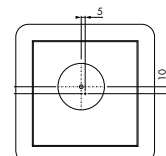

Formaat: 100x100 mm

150x150 mm

200x200 mm

Easy Drain®

Aqua Jewels Quattro

rvs afwerkdeel met geborsteld rvs rooster

10 JAAR
GARANTIE

WPS Techniek
voorgemonteerd
waterdicht doek

Aqua Jewels Quattro Zero MSI

Variabel waterslot 50 tot 25 mm   Ø50 mm

Formaat	Artikelnummer
100 x 100 mm	AJQ-10X10-ZM
150 x 150 mm	AJQ-15X15-ZM
200 x 200 mm	AJQ-20X20-ZM

Inbouwdiepte
84 - 128 mm

Waterslot
50 mm

Waterslot
50 mm

MSI

200x200 mm

150x150 mm

100x100 mm

WPS - Water Protection System

Bovenaanzicht

De 15x15 en 20x20 versie zijn asymmetrisch om de uitlijning te vergemakkelijken

Aqua Jewels Quattro Tegel MSI

Variabel waterslot 50 tot 25 mm   Ø50 mm

Formaat	Artikelnummer
150 x 150 mm	AJQ-15X15-T
200 x 200 mm	AJQ-20X20-T

Inbouwdiepte
84 - 128 mm

Waterslot
50 mm

Waterslot
50 mm

MSI

Tegeldikte 5 - 16 mm.
De afgebeelde tegel wordt niet meegeleverd.

200x200 mm

150x150 mm

WPS - Water Protection System

Bovenaanzicht

De 15x15 en 20x20 versie zijn asymmetrisch om de uitlijning te vergemakkelijken

Toebehoren. Meer opties zie hoofdstuk Accessoires.

Easy2Seal 1K
Artikelnr: E2S

Easy2Seal 2K RAPID
Artikelnr: E2S-2K-K
E2S-2K-G

Easy Silicon
Artikelnr: EDSIL 1

EasyCompound
Artikelnr: ED2C

Sifonhuizen
Pagina nr: 52

Doucheprofielen
Pagina nr: 110

Tip

Formaat: 150x150 mm

200x200 mm

Easy Drain®

Aqua Jewels Quattro Natuursteen

10 JAAR
GARANTIE

WPS Techniek
voorgemonteerd
waterdicht doek

Verhoogd TAF frame

Verhoogd TAF Frame: Speciaal voor natuursteen

De Easy Drain Aqua Jewels serie met verhoogd TAF frame biedt u alle vrijheid in het ontwerpen van uw badkamer. Het verhoogde frame is speciaal ontwikkeld voor toepassing van natuursteen in uw badkamervloer, tot een maximale tegeldikte van 28 mm.

Aqua Jewels Quattro Natuursteen

Variabel waterslot 50 tot 25 mm   Ø50 mm