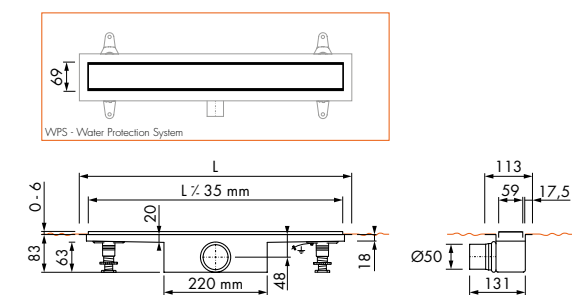

Toebehoren. Meer opties zie hoofdstuk Accessoires.