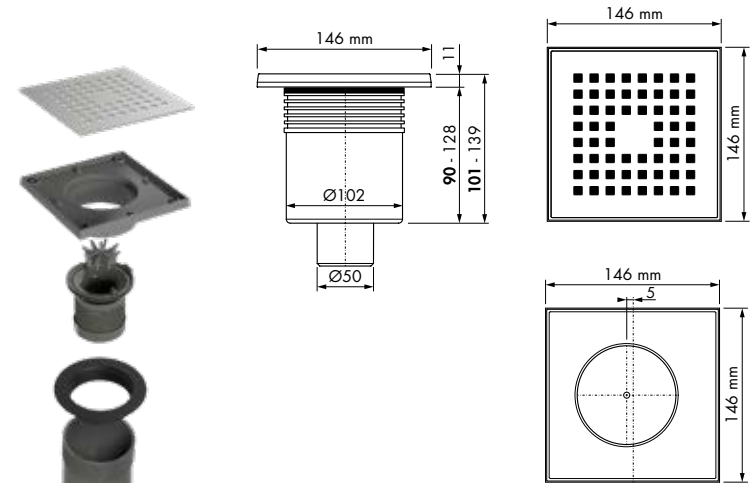

Easy Drain® Aqua Quattro

ABS afwerkdeel met geborsteld rvs rooster

Aqua Quattro MSI3

50 mm waterslot Ø50 mm

Formaat	Artikelnummer
150 x 150 mm	Aqua-15x15-MSI3

Bovenaanzicht
Uitvoering Quattro 150x150 mm is asymmetrisch om de uitlijning te vergemakkelijken