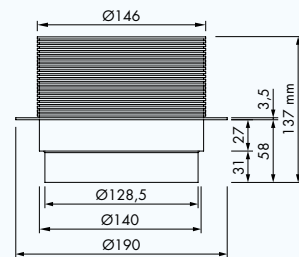

Verhogingsring
Aqua Brilliant

Omschrijving	Artikelnummer
Verhogingsring	AquaB-HOH

Verhogingsring t.b.v. Aqua Brilliant