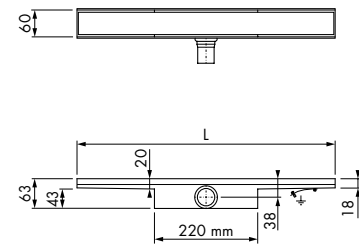

Toebehoren. Meer opties zie hoofdstuk Accessoires.