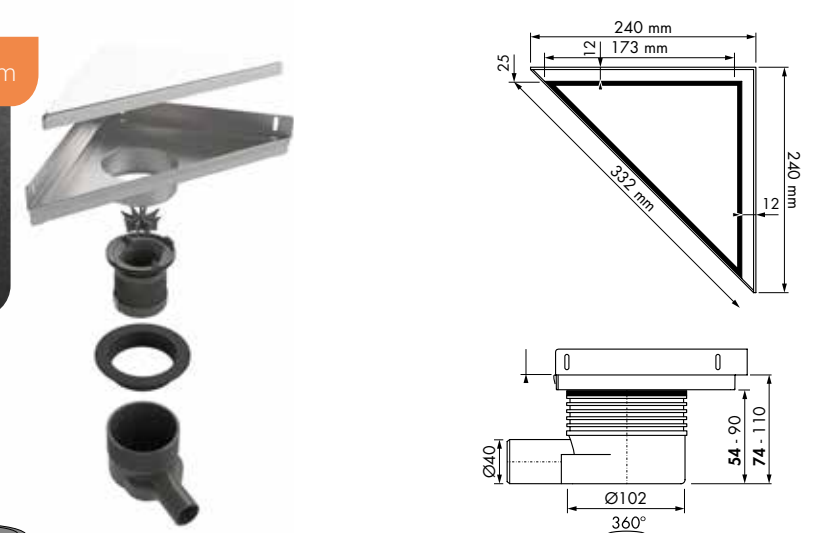

Formaat: 240x240 mm

Easy Drain®

Aqua Plus Delta

rvs afwerkdeel met geborsteld rvs rooster

Aqua Plus Delta MSI6

Variabel waterslot 50 tot 25 mm Ø40 mm

Formaat	Artikelnummer
240 x 240 mm	Aqua+DE-MSI6

Aqua Plus Delta Zero MSI6

Variabel waterslot 50 tot 25 mm Ø40 mm

Formaat	Artikelnummer
240 x 240 mm	EDMZ-DE-MSI6

Toebehoren. Meer opties zie hoofdstuk Accessoires.

Easy2Seal 1K Artikelnr: E2S	Easy2Seal 2K RAPID Artikelnr: E2S-2K-K E2S-2K-G	Easy Silicon Artikelnr: EDSIL 1	WPS afdichtset Artikelnr: WPS-DE	Dryphon ombouwset Artikelnr: EDM-DRY	Doucheprofielen Pagina nr: 110
--------------------------------	---	------------------------------------	-------------------------------------	---	-----------------------------------