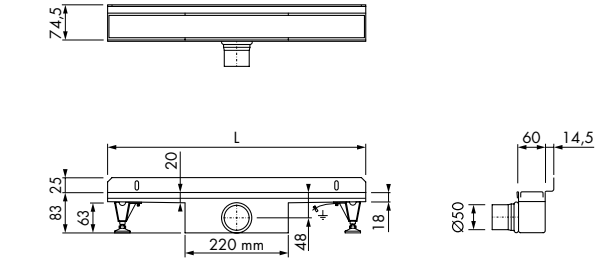

Toebehoren. Meer opties zie hoofdstuk Accessoires.