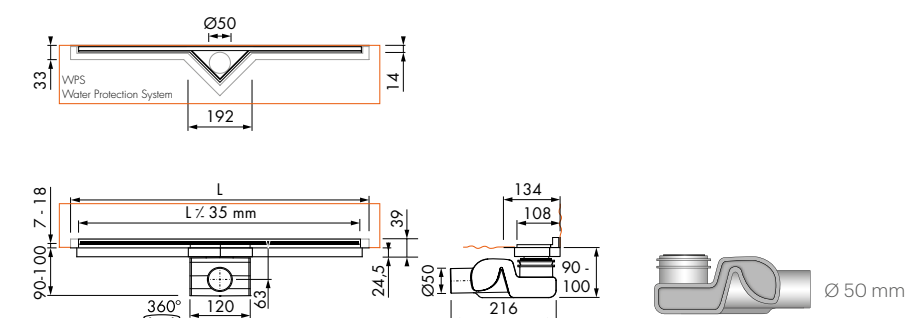

Toebehoren. Meer opties zie hoofdstuk Accessoires.

Waterslot 30 mm 50 mm

Easy Drain® M-Line

M-Line 30

Lengte	Artikelnummer
700 mm	M-Line-700 -30
800 mm	M-Line-800 -30
900 mm	M-Line-900 -30
1000 mm	M-Line-1000-30
1100 mm	M-Line-1200 -30