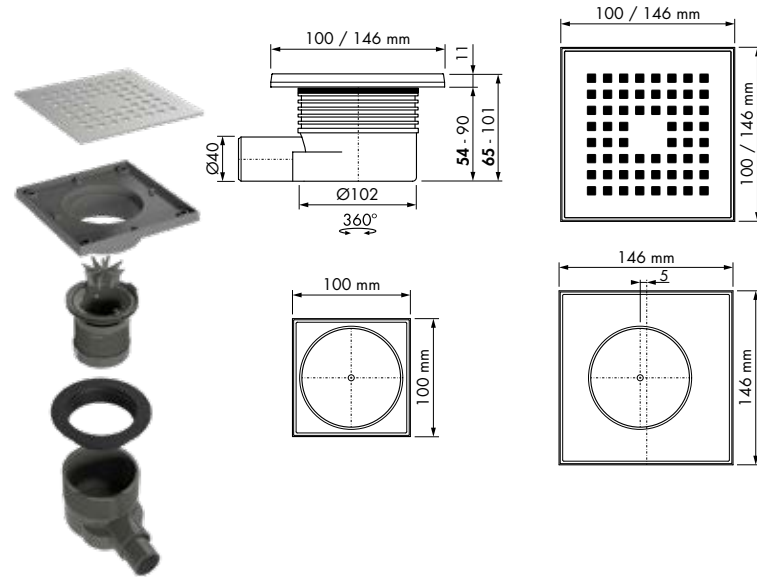

Bovenaanzicht
Uitvoering Quattro 150x150 mm is asymmetrisch om de uitlijning te vergemakkelijken

Aqua Quattro MSI

Variabel waterslot 50 tot 25 mm Ø50 mm

Formaat	Artikelnummer
150 x 150 mm	Aqua-15x15-MSI

Bovenaanzicht
Uitvoering Quattro 150x150 mm is asymmetrisch om de uitlijning te vergemakkelijken