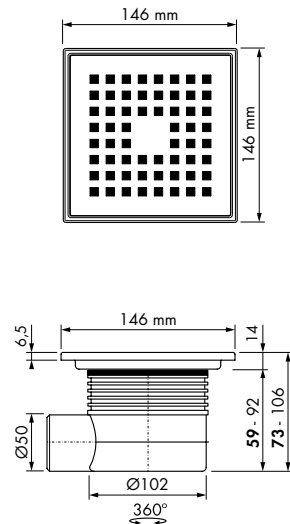

rvs afwerkdeel en sifonhuis met geborsteld rvs rooster

Aqua Plus Quattro rvs

Waterslot 30 mm Ø40 mm

Formaat 150 x 150 mm
Artikelnummer Aqua+15x15-FT30

Aqua Plus Quattro MSI

Variabel waterslot 50 tot 25 mm Ø50 mm