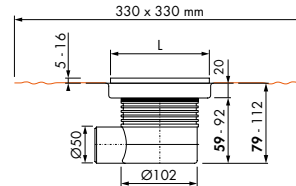

Bovenaanzicht

De 15x15 en 20x20 versie zijn asymmetrisch om de uitlijning te vergemakkelijken

Toebehoren. Meer opties zie hoofdstuk Accessoires.

Easy2Seal 1K
Artikelnr: E2S