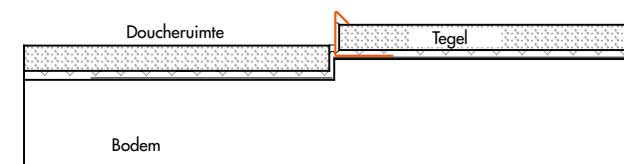

Voorbeeld 2: een dieper liggende douche met max. 16 mm niveauverschil

Hoek profiel

Hoek profiel met armlengte van 1030 mm.

Product	Artikelnummer
Hoek profiel	ET-1030

1030 mm

1030 mm