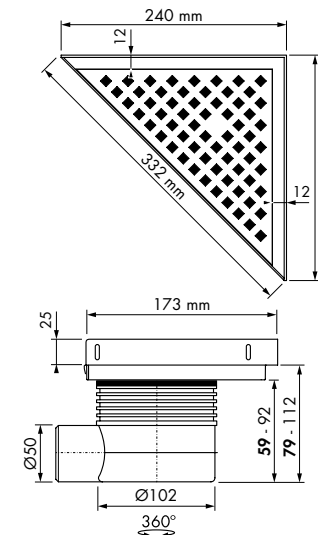

Aqua Plus Delta MSI

Variabel waterslot 50 tot 25 mm Ø50 mm