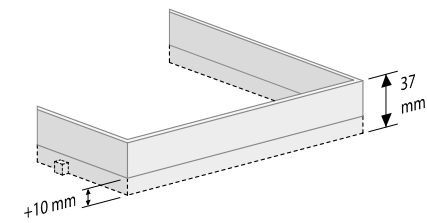

Aqua Jewels Quattro Natuursteen

Variabel waterslot 50 tot 25 mm Ø50 mm

Formaat	Artikelnummer
150 x 150 mm	AJQ-15x15-T-HOOG
200 x 200 mm	AJQ-20x20-T-HOOG

Inbouwdiepte
96 - 140 mm

Waterslot
50 mm

Waterslot
50 mm