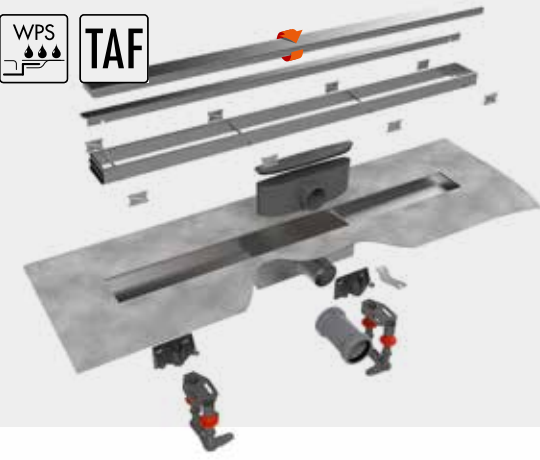

Easy Drain® Compact 50 TAF/Wall

Compact 50 TAF/Wall

Lengte	Artikelnummer
500 mm	EDCOMTAF 500 -50
600 mm	EDCOMTAF 600 -50
700 mm	EDCOMTAF 700 -50
800 mm	EDCOMTAF 800 -50
900 mm	EDCOMTAF 900 -50
1000 mm	EDCOMTAF 1000 -50
1100 mm	EDCOMTAF 1100 -50
1200 mm	EDCOMTAF 1200 -50
1300 mm	EDCOMTAF 1300 -50
1400 mm	EDCOMTAF 1400 -50
1500 mm	EDCOMTAF 1500 -50
1600 mm	EDCOMTAF 1600 -50
1700 mm	EDCOMTAF 1700 -50
1800 mm	EDCOMTAF 1800 -50
1900 mm	EDCOMTAF 1900 -50
2000 mm	EDCOMTAF 2000 -50