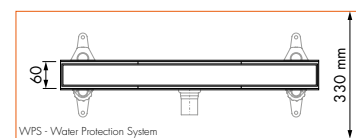

Waterslot 30 mm

Easy Drain®
Compact 30 FF

Compact 30 FF

Lengte	Artikelnummer
700 mm	EDCOMFF 700 -30
800 mm	EDCOMFF 800 -30
900 mm	EDCOMFF 900 -30

Maatwerk mogelijk

Compact 30 FF Zero

Lengte	Artikelnummer
700 mm	EDCOMFFZ 700 -30
800 mm	EDCOMFFZ 800 -30
900 mm	EDCOMFFZ 900 -30

Maatwerk mogelijk

Compact 30 FF Tegel

Lengte	Artikelnummer
700 mm	EDCOMTFF 700 -30
800 mm	EDCOMTFF 800 -30
900 mm	EDCOMTFF 900 -30

De afgebeelde tegel wordt niet meegeleverd.
Tegelroosterdiepte: 12 mm

Waterslot 50 mm

Easy Drain®
Compact 50 FF

Compact 50 FF

Lengte	Artikelnummer
700 mm	EDCOMFF 700 -50
800 mm	EDCOMFF 800 -50
900 mm	EDCOMFF 900 -50

Maatwerk mogelijk

Compact 50 FF Zero

Lengte	Artikelnummer
700 mm	EDCOMFFZ 700 -50
800 mm	EDCOMFFZ 800 -50
900 mm	EDCOMFFZ 900 -50

Maatwerk mogelijk

Compact 50 FF Tegel

Lengte	Artikelnummer
700 mm	EDCOMTFF 700 -50
800 mm	EDCOMTFF 800 -50
900 mm	EDCOMTFF 900 -50

De afgebeelde tegel wordt niet meegeleverd.
Tegelroosterdiepte: 12 mm

Toebehoren. Meer opties zie hoofdstuk Accessoires.

Easy2Seal 1K
Artikelnr: E2S

Easy2Seal 2K RAPID
Artikelnr: E2S-2K-K
E2S-2K-G

Bezandingsset
Artikelnr: EDB-01

Easy Silicon
Artikelnr: EDSIL1

Dryphon ombouwset
Artikelnr: SPACOM01

Doucheprofielen
Pagina nr: 110

Easy2Seal 1K
Artikelnr: E2S

Easy2Seal 2K RAPID
Artikelnr: E2S-2K-K
E2S-2K-G

Bezandingsset
Artikelnr: EDB-01

Easy Compound
Artikelnr: ED2C

Dryphon ombouwset
Artikelnr: SPACOM02

Doucheprofielen
Pagina nr: 110