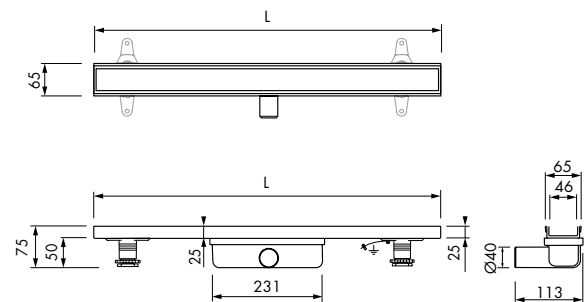

Toebehoren. Meer opties zie hoofdstuk Accessoires.