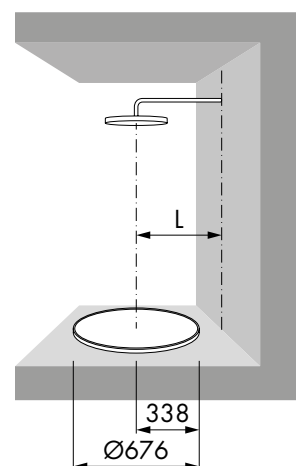

Voorbeeld 1

Voorbeeld 2

Waterslot 30 mm 35 mm 50 mm

EN 1253

← Bij waterslot 50 mm

Easy Drain® Dot & square

Square

Diameter Artikelnummer
599x599 mm | EDDOT-SQ