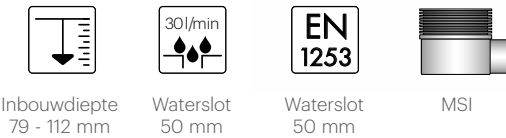

Formaat Artikelnummer
200 x 200 mm AJDE-ZT

Toebehoren. Meer opties zie hoofdstuk Accessoires.

Easy2Seal 1K
Artikelnr: E2S