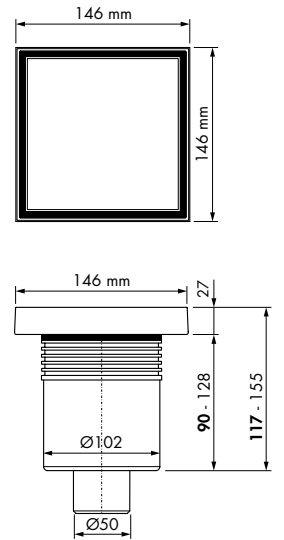

Aqua Quattro Tegel MSI3

50 mm waterslot Ø50 mm