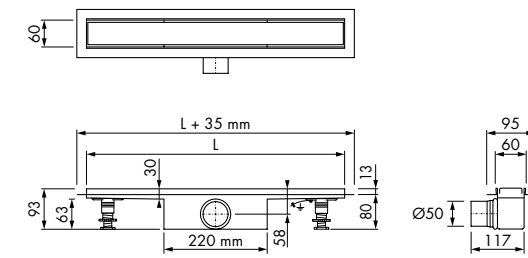

Waterslot 30 mm

Easy Drain® Compact 30 Flens

Compact 30 Flens

Lengte	Artikelnummer
500 mm	EDCOMPR 500 -30
600 mm	EDCOMPR 600 -30
700 mm	EDCOMPR 700 -30
800 mm	EDCOMPR 800 -30
900 mm	EDCOMPR 900 -30
1000 mm	EDCOMPR 1000 -30
1100 mm	EDCOMPR 1100 -30
1200 mm	EDCOMPR 1200 -30

Maatwerk mogelijk

Toebehoren. Meer opties zie hoofdstuk Accessoires.

Waterslot 50 mm

Easy Drain® Compact 50 Flens

Compact 50 Flens

Lengte	Artikelnummer
500 mm	EDCOMPR 500 -50
600 mm	EDCOMPR 600 -50
700 mm	EDCOMPR 700 -50
800 mm	EDCOMPR 800 -50
900 mm	EDCOMPR 900 -50
1000 mm	EDCOMPR 1000 -50
1100 mm	EDCOMPR 1100 -50
1200 mm	EDCOMPR 1200 -50

Maatwerk mogelijk

Toebehoren. Meer opties zie hoofdstuk Accessoires.