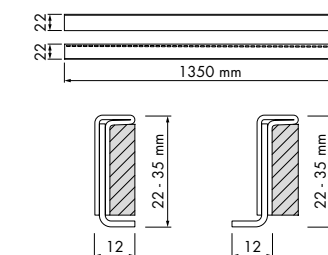

Wandprofiel

Instelbaar in hoogte van van 8 tot 32 mm

Product	Artikelnummer	Kleur
Wandprofiel	ET-WALL	Brushed stainless steel