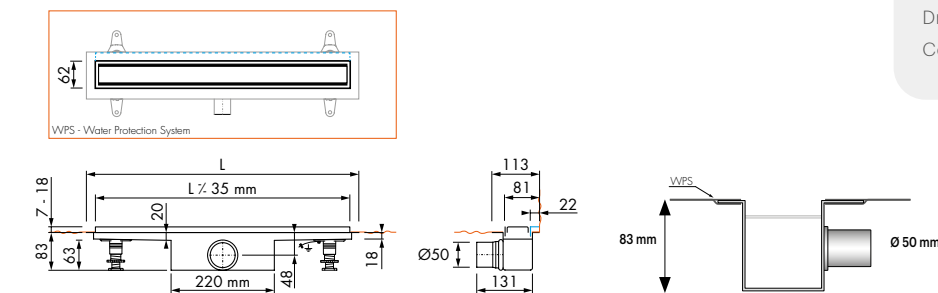

Compact 50 TAF/Wall

Lengte	Artikelnummer
500 mm	EDCOMTAF 500 -50
600 mm	EDCOMTAF 600 -50
700 mm	EDCOMTAF 700 -50
800 mm	EDCOMTAF 800 -50
900 mm	EDCOMTAF 900 -50
1000 mm	EDCOMTAF 1000 -50
1100 mm	EDCOMTAF 1100 -50
1200 mm	EDCOMTAF 1200 -50
1300 mm	EDCOMTAF 1300 -50
1400 mm	EDCOMTAF 1400 -50
1500 mm	EDCOMTAF 1500 -50
1600 mm	EDCOMTAF 1600 -50
1700 mm	EDCOMTAF 1700 -50
1800 mm	EDCOMTAF 1800 -50
1900 mm	EDCOMTAF 1900 -50
2000 mm	EDCOMTAF 2000 -50

- → **Nieuw** twee-in-één. Toepasbaar vrij in de vloer en tegen de wand.
- → Rooster kan als Zero Design (rvs geborsteld) of omgedraaid als tegelrooster worden verwerkt.
- → De afgebeelde tegel wordt niet meegeleverd.
- → Tegelroosterdiepte: 12 mm

Specifieke toebehoren

Verhoogd TAF frame.....	97
Verlaagd TAF frame + rooster.....	97
Verlengset TAF.....	97

Vloertypes

Gietvloer - Compact TAF Low.....	37
Natuursteen - Compact Stone.....	39

Dryphon ombouwset is niet toepasbaar op de Compact 50 TAF/Wall