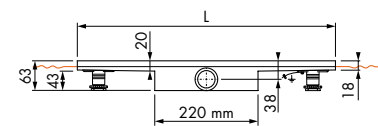

Waterslot 30 mm

Easy Drain®
Compact 30 FF

Compact 30 FF

Lengte	Artikelnummer
700 mm	EDCOMFF 700 -30
800 mm	EDCOMFF 800 -30
900 mm	EDCOMFF 900 -30

Maatwerk mogelijk

Compact 30 FF Zero

Lengte	Artikelnummer
700 mm	EDCOMFFZ 700 -30
800 mm	EDCOMFFZ 800 -30
900 mm	EDCOMFFZ 900 -30

Maatwerk mogelijk

Compact 30 FF Tegel

Lengte	Artikelnummer
700 mm	EDCOMTFF 700 -30
800 mm	EDCOMTFF 800 -30
900 mm	EDCOMTFF 900 -30

De afgebeelde tegel wordt niet meegeleverd.
Tegelroosterdiepte: 12 mm

Waterslot 50 mm

Easy Drain®
Compact 50 FF

Compact 50 FF

Lengte	Artikelnummer
700 mm	EDCOMFF 700 -50
800 mm	EDCOMFF 800 -50
900 mm	EDCOMFF 900 -50

Maatwerk mogelijk

Compact 50 FF Zero

Lengte	Artikelnummer
700 mm	EDCOMFFZ 700 -50
800 mm	EDCOMFFZ 800 -50
900 mm	EDCOMFFZ 900 -50

Maatwerk mogelijk

Compact 50 FF Tegel

Lengte	Artikelnummer
700 mm	EDCOMTFF 700 -50
800 mm	EDCOMTFF 800 -50
900 mm	EDCOMTFF 900 -50

De afgebeelde tegel wordt niet meegeleverd.
Tegelroosterdiepte: 12 mm

Toebehoren. Meer opties zie hoofdstuk Accessoires.

Easy2Seal 1K
Artikelnr: E2S

Easy2Seal 2K RAPID
Artikelnr: E2S-2K-K
E2S-2K-G

Bezandingsset
Artikelnr: EDB-01

Easy Silicon
Artikelnr: EDSIL1

Dryphon ombouwset
Artikelnr: SPACOM01

Doucheprofielen
Pagina nr: 110

Easy2Seal 1K
Artikelnr: E2S

Easy2Seal 2K RAPID
Artikelnr: E2S-2K-K
E2S-2K-G

Bezandingsset
Artikelnr: EDB-01

Easy Compound
Artikelnr: ED2C

Dryphon ombouwset
Artikelnr: SPACOM02

Doucheprofielen
Pagina nr: 110