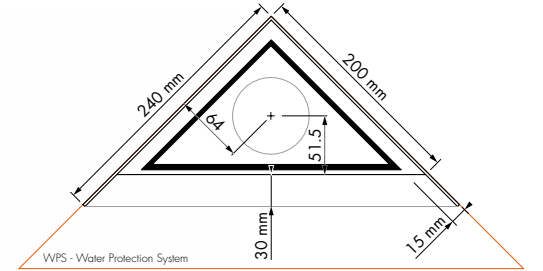

Aqua Jewels Delta Zero+ MSI

Variabel waterslot 50 tot 25 mm Ø50 mm