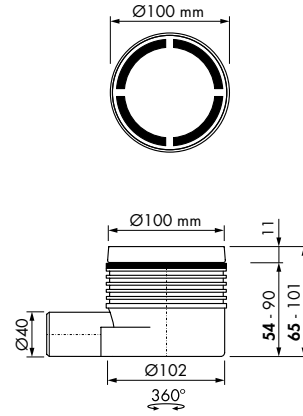

Formaat: Ø100 mm Ø146 mm

Easy Drain® Aqua Round

ABS afwerkdeel met geborsteld rvs rooster

Aqua Round MSI6

Variabel waterslot 50 tot 25 mm Ø40 mm

Formaat Artikelnummer
Ø 100 mm Aqua-RDx10-MSI6

Aqua Round MSI6