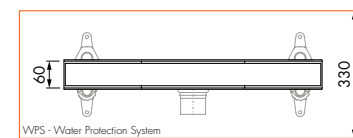

Waterslot 30 mm

Easy Drain®
Compact 30 FF

Compact 30 FF

Lengte	Artikelnummer
700 mm	EDCOMFF 700 -30
800 mm	EDCOMFF 800 -30
900 mm	EDCOMFF 900 -30

Maatwerk mogelijk

Compact 30 FF Zero

Lengte	Artikelnummer
700 mm	EDCOMFFZ 700 -30
800 mm	EDCOMFFZ 800 -30
900 mm	EDCOMFFZ 900 -30

Maatwerk mogelijk

Compact 30 FF Tegel

Lengte	Artikelnummer
700 mm	EDCOMTFF 700 -30
800 mm	EDCOMTFF 800 -30
900 mm	EDCOMTFF 900 -30

De afgebeelde tegel wordt niet meegeleverd.
Tegelroosterdiepte: 12 mm

Waterslot 50 mm

Easy Drain®
Compact 50 FF

Compact 50 FF

Lengte	Artikelnummer
700 mm	EDCOMFF 700 -50
800 mm	EDCOMFF 800 -50
900 mm	EDCOMFF 900 -50

Maatwerk mogelijk

Compact 50 FF Zero

Lengte	Artikelnummer
700 mm	EDCOMFFZ 700 -50
800 mm	EDCOMFFZ 800 -50
900 mm	EDCOMFFZ 900 -50

Maatwerk mogelijk

Compact 50 FF Tegel

Lengte	Artikelnummer
700 mm	EDCOMTFF 700 -50
800 mm	EDCOMTFF 800 -50
900 mm	EDCOMTFF 900 -50

De afgebeelde tegel wordt niet meegeleverd.
Tegelroosterdiepte: 12 mm

Toebehoren. Meer opties zie hoofdstuk Accessoires.

Easy2Seal 1K
Artikelnr: E2S

Easy2Seal 2K RAPID
Artikelnr: E2S-2K-K
E2S-2K-G

Bezandingsset
Artikelnr: EDB-01

Easy Silicon
Artikelnr: EDSIL1

Dryphon ombouwset
Artikelnr: SPACOM01

Doucheprofielen
Pagina nr: 110

Easy2Seal 1K
Artikelnr: E2S

Easy2Seal 2K RAPID
Artikelnr: E2S-2K-K
E2S-2K-G

Bezandingsset
Artikelnr: EDB-01

Easy Compound
Artikelnr: ED2C

Dryphon ombouwset
Artikelnr: SPACOM02

Doucheprofielen
Pagina nr: 110