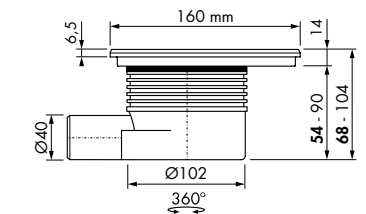

Aqua Delta MSI6

Variabel waterslot 50 tot 25 mm Ø40 mm

Formaat Artikelnummer
220 x 220 mm Aqua-DE-MSI6

Toebehoren. Meer opties zie hoofdstuk Accessoires.

Easy2Seal 1K
Artikelnr: E2S

Easy2Seal 2K RAPID
Artikelnr: E2S-2K-K
E2S-2K-G