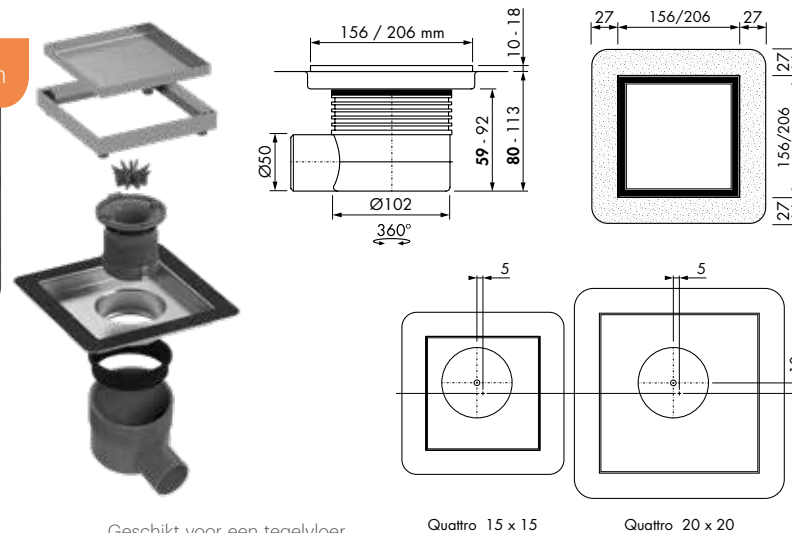

Bovenaanzicht
Uitvoering Quattro 150x150 en 200x200 mm is asymmetrisch om de uitlijning te vergemakkelijken

Aqua Plus Quattro Tegel MSI

Variabel waterslot 50 tot 25 mm Ø50 mm

Formaat	Artikelnummer
150 x 150 mm	Aqua+15x15-MSI-T
200 x 200 mm	Aqua+20x20-MSI-T