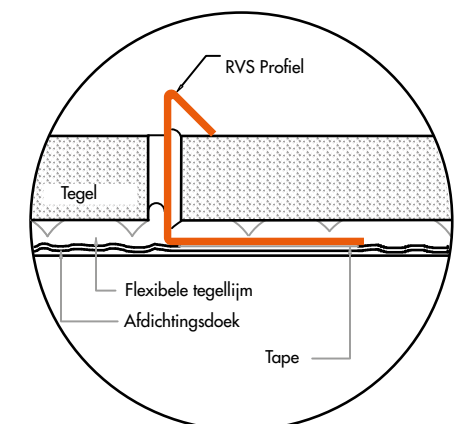

Easy Turn®

Barrièreprofiel

Voordelen:

- → Geen scherpe overgangen/randen
- → Waterdichte oplossing
- → Hoogteniveaus zijn variabel instelbaar
- → Geen hoogteverschil tussen tegels nodig
- → Ideaal toepasbaar bij glaswanden en/of een vrije inloopdouche
- → Eenvoudige verwerking
- → Maximale tegeldikte: 13,5 mm

Inclusief afdichtingsdoek: scheurvast, elastisch en dampdiffusie-open afdichtingsdoek voor de waterdichte afdichting van vlakke bouwdeelen. Dit doek voldoet aan de Duitse ZDB eisen voor alternatieve afdichtingen. Het afdichtingsdoek laat na 7 dagen, bij constante druk van 1,5 bar, geen vocht door.

Recht profiel

Recht profiel met lengte 1250 mm

Product	Artikelnummer
Recht profiel	ET-1250

1250 mm

Hoek profiel

Hoek profiel met armlengte van 1030 mm.

Product	Artikelnummer
Hoek profiel	ET-1030

1030 mm

1030 mm