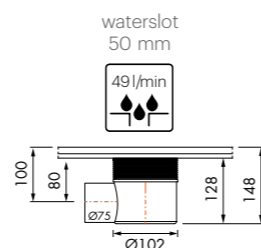

Specifieke toebehoren

Verlengset Multi TAF	99
Verlengset Multi TAF Wall	99

← Bij waterslot 50 mm

Easy Drain® Multi sifonhuizen

Easy Drain® Multi Designdelen

- 1** Kies uw design rooster
- 2** Kies type en lengte van uw inbouwdeel
- 3** Controleer of er een ander Multi sifonhuis gewenst is
- 4** Kies eventueel uw montage accessoires

Zijuitloop laag, uitgang 40 mm

Artikelnummer
EDMSI-6

Zijuitloop laag, uitgang 50 mm

Artikelnummer
EDMSI

Zijuitloop laag, uitgang 75 mm

Artikelnummer
EDMSI-7

Zijuitloop hoog, uitgang 50 mm

Artikelnummer
EDMSI-1

Onderuitloop, uitgang 50 mm

Artikelnummer
EDMSI-3

Levering incl. waterslot 70 mm

Fixt-1 rooster

Zero-6 rooster

Carré-7 rooster

Tile-8 Uitvoering: Tegellooster

Geborsteld rvs