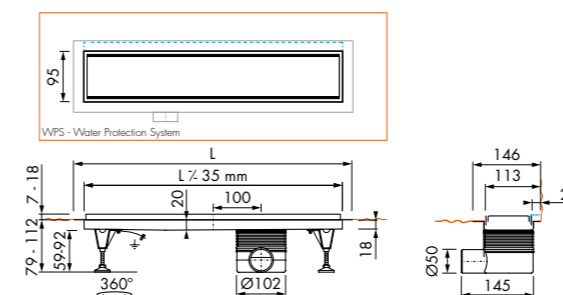

Toebehoren. Meer opties zie hoofdstuk Accessoires.

WPS Techniek
voorgemonteerd
waterdicht doek

- → **Nieuw** twee-in-één. Toepasbaar vrij in de vloer en tegen de wand.
- → Rooster kan als Zero Design (rvs geborsteld) of omgedraaid als tegelrooster worden verwerkt.
- → De afgebeelde tegel wordt niet meegeleverd.
- → Tegelroosterdiepte: 12 mm

Specifieke toebehoren

Verlengset Multi TAF	99
Verlengset Multi TAF Wall	99