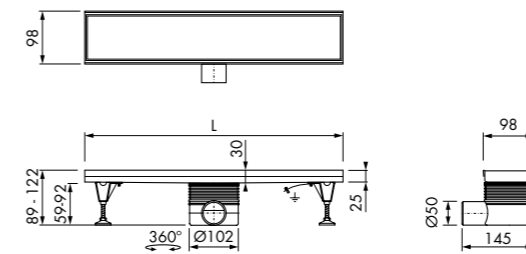

Lengte	Artikelnummer
500 mm	EDT 500
600 mm	EDT 600
700 mm	EDT 700
800 mm	EDT 800
900 mm	EDT 900
1000 mm	EDT 1000
1100 mm	EDT 1100
1200 mm	EDT 1200
1300 mm	EDT 1300
1400 mm	EDT 1400
1500 mm	EDT 1500
1600 mm	EDT 1600
1700 mm	EDT 1700
1800 mm	EDT 1800
1900 mm	EDT 1900
2000 mm	EDT 2000

Maatwerk mogelijk.

De afgebeelde tegel wordt niet meegeleverd
Tegelroosterdiepte: 12 mm