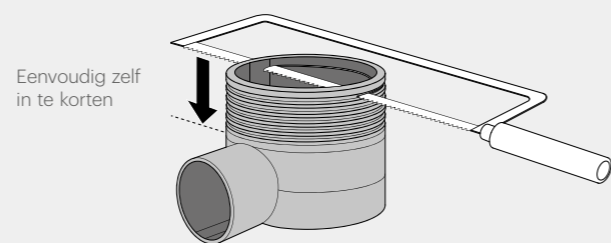

Sifonhuizen
Pagina nr: 52

Dryphon ombouwset
Artikelnr: EDM-DRY

WPS Techniek
voorgemonteerd
waterdicht doek

- **Nieuw** twee-in-één. Toepasbaar vrij in de vloer en tegen de wand.
- Rooster kan als Zero Design (rvs geborsteld) of omgedraaid als tegelrooster worden verwerkt.
- De afgebeelde tegel wordt niet meegeleverd.
- Tegelroosterdiepte: 12 mm

Specifieke toebehoren

Verlengset Multi TAF	99
Verlengset Multi TAF Wall	99

← Bij waterslot 50 mm

Easy Drain® Multi sifonhuizen

Easy Drain® Multi Designdelen

- 1** Kies uw design rooster
- 2** Kies type en lengte van uw inbouwdeel
- 3** Controleer of er een ander Multi sifonhuis gewenst is
- 4** Kies eventueel uw montage accessoires