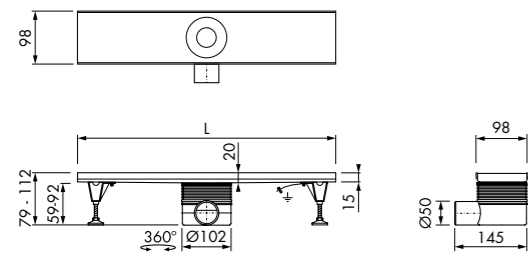

Lange lengtes

Lengte	Artikelnummer
1300 mm	EDM 1300
1400 mm	EDM 1400
1500 mm	EDM 1500
1600 mm	EDM 1600
1700 mm	EDM 1700
1800 mm	EDM 1800
1900 mm	EDM 1900
2000 mm	EDM 2000

Maatwerk mogelijk.

Toebehoren. Meer opties zie hoofdstuk Accessoires.