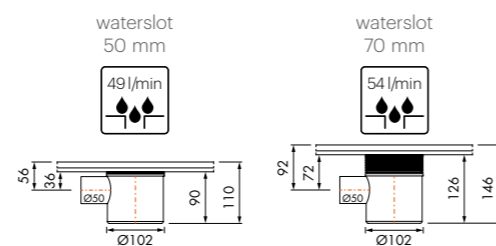

Specifieke toebehoren

Verlengset Multi TAF	99
Verlengset Multi TAF Wall	99

← Bij waterslot 50 mm

Easy Drain® Multi sifonhuizen

Easy Drain® Multi Designdelen

- 1** Kies uw design rooster
- 2** Kies type en lengte van uw inbouwdeel
- 3** Controleer of er een ander Multi sifonhuis gewenst is
- 4** Kies eventueel uw montage accessoires

Zijuitloop laag, uitgang 40 mm

Artikelnummer
EDMSI-6

Zijuitloop laag, uitgang 50 mm

Artikelnummer
EDMSI

Zijuitloop laag, uitgang 75 mm

Artikelnummer
EDMSI-7

Zijuitloop hoog, uitgang 50 mm

Artikelnummer
EDMSI-1

Onderuitloop, uitgang 50 mm

Artikelnummer
EDMSI-3

Levering incl. waterslot 70 mm

Fixt-1 rooster

Zero-6 rooster

Carré-7 rooster

Tile-8 Uitvoering: Tegellooster

Geborsteld rvs