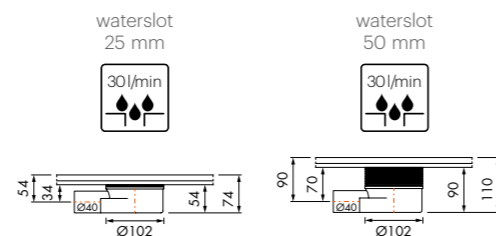

Specifieke toebehoren

Verlengset Multi TAF	99
Verlengset Multi TAF Wall	99

← Bij waterslot 50 mm

Easy Drain® Multi sifonhuizen

Easy Drain® Multi Designdelen

- 1** Kies uw design rooster
- 2** Kies type en lengte van uw inbouwdeel
- 3** Controleer of er een ander Multi sifonhuis gewenst is
- 4** Kies eventueel uw montage accessoires

Zijuitloop laag, uitgang 40 mm

Artikelnummer
EDMSI-6

Zijuitloop laag, uitgang 50 mm

Artikelnummer
EDMSI

Zijuitloop laag, uitgang 75 mm

Artikelnummer
EDMSI-7

Zijuitloop hoog, uitgang 50 mm

Artikelnummer
EDMSI-1