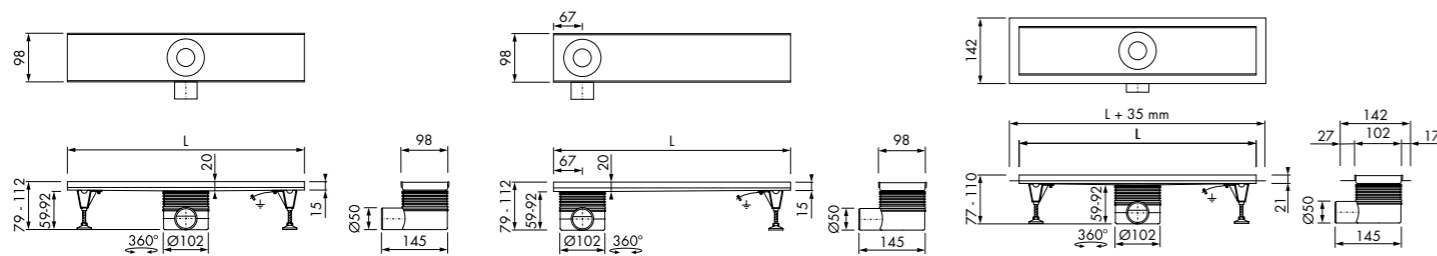

Toebehoren. Meer opties zie hoofdstuk Accessoires.

EN 1253 ← Bij waterslot 50 mm