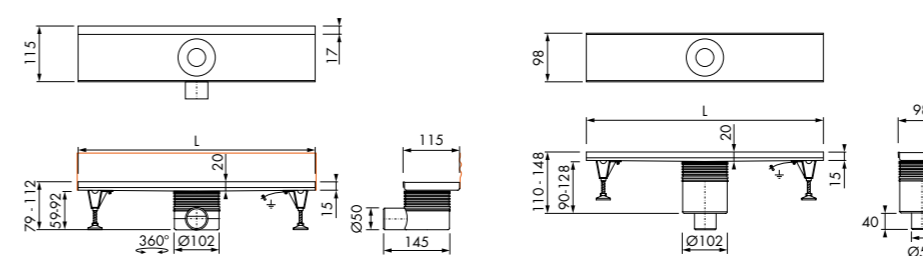

Toebehoren. Meer opties zie hoofdstuk Accessoires.