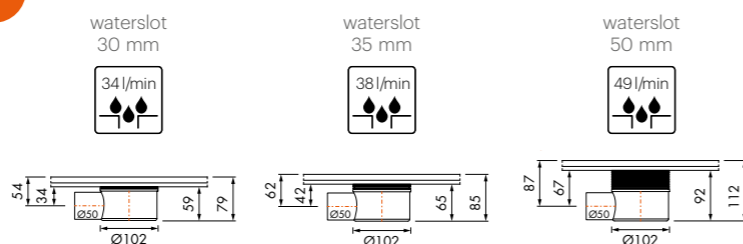

Specifieke toebehoren

Verlengset Multi TAF	99
Verlengset Multi TAF Wall	99

← Bij waterslot 50 mm

Easy Drain® Multi sifonhuizen

Easy Drain® Multi Designdelen

- 1** Kies uw design rooster
- 2** Kies type en lengte van uw inbouwdeel
- 3** Controleer of er een ander Multi sifonhuis gewenst is
- 4** Kies eventueel uw montage accessoires

Zijuitloop laag, uitgang 40 mm

Artikelnummer
EDMSI-6

Zijuitloop laag, uitgang 50 mm

Artikelnummer
EDMSI

Zijuitloop laag, uitgang 75 mm

Artikelnummer
EDMSI-7

Zijuitloop hoog, uitgang 50 mm

Artikelnummer
EDMSI-1

Onderuitloop, uitgang 50 mm

Artikelnummer
EDMSI-3

Levering incl. waterslot 70 mm

Fixt-1 rooster

Zero-6 rooster

Carré-7 rooster

Tile-8 Uitvoering: Tegellooster

Geborsteld rvs