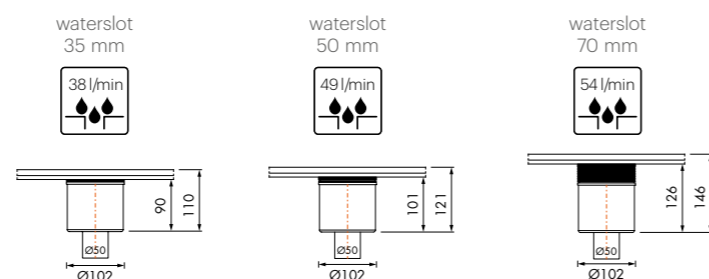

Specifieke toebehoren

Verlengset Multi TAF	99
Verlengset Multi TAF Wall	99

← Bij waterslot 50 mm

Easy Drain® Multi sifonhuizen

Easy Drain® Multi Designdelen

- 1** Kies uw design rooster
- 2** Kies type en lengte van uw inbouwdeel
- 3** Controleer of er een ander Multi sifonhuis gewenst is
- 4** Kies eventueel uw montage accessoires

Zijuitloop laag, uitgang 40 mm

Artikelnummer
EDMSI-6

Zijuitloop laag, uitgang 50 mm

Artikelnummer
EDMSI

Zijuitloop laag, uitgang 75 mm

Artikelnummer
EDMSI-7

Zijuitloop hoog, uitgang 50 mm

Artikelnummer
EDMSI-1

Onderuitloop, uitgang 50 mm

Artikelnummer
EDMSI-3

Levering incl. waterslot 70 mm

Fixt-1 rooster

Zero-6 rooster

Carré-7 rooster

Tile-8 Uitvoering: Tegellooster

Geborsteld rvs