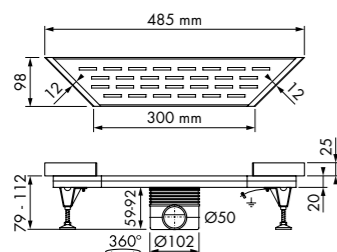

Easy Drain® Multi Trapezium

complete set

Trapezium 300

Lengte	Artikelnummer
485 x 300 x 98 mm	EDM TRAP300

Maatwerk mogelijk.

Toebehoren. Meer opties zie hoofdstuk Accessoires.

Easy Drain® Multi TAF/Wall

complete set

Multi TAF/Wall

Omkeerbaar rooster

Lengte	Artikelnummer

500 mm	EDMTAF 500
600 mm	EDMTAF 600
700 mm	EDMTAF 700
800 mm	EDMTAF 800
900 mm	EDMTAF 900
1000 mm	EDMTAF 1000
1100 mm	EDMTAF 1100
1200 mm	EDMTAF 1200
1300 mm	EDMTAF 1300
1400 mm	EDMTAF 1400
1500 mm	EDMTAF 1500
1600 mm	EDMTAF 1600
1700 mm	EDMTAF 1700
1800 mm	EDMTAF 1800
1900 mm	EDMTAF 1900
2000 mm	EDMTAF 2000

Maatwerk mogelijk.

Toebehoren. Meer opties zie hoofdstuk Accessoires.

WPS Techniek
voorgemonteerd
waterdicht doek

- → **Nieuw** twee-in-één. Toepasbaar vrij in de vloer en tegen de wand.
- → Rooster kan als Zero Design (rvs geborsteld) of omgedraaid als tegelrooster worden verwerkt.
- → De afgebeelde tegel wordt niet meegeleverd.
- → Tegelroosterdiepte: 12 mm

Specifieke toebehoren

Verlengset Multi TAF	99
Verlengset Multi TAF Wall	99