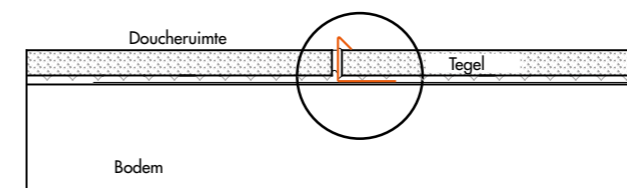

Easy Turn®

Barrièreprofiel

Voordelen:

- → Geen scherpe overgangen/randen
- → Waterdichte oplossing
- → Hoogteniveaus zijn variabel instelbaar
- → Geen hoogteverschil tussen tegels nodig
- → Ideaal toepasbaar bij glaswanden en/of een vrije inloopdouche
- → Eenvoudige verwerking
- → Maximale tegeldikte: 13,5 mm

Inclusief afdichtingsdoek: scheurvast, elastisch en dampdiffusie-open afdichtingsdoek voor de waterdichte afdichting van vlakke bouwdeelen. Dit doek voldoet aan de Duitse ZDB eisen voor alternatieve afdichtingen. Het afdichtingsdoek laat na 7 dagen, bij constante druk van 1,5 bar, geen vocht door.

Recht profiel

Recht profiel met lengte 1250 mm

Product	Artikelnummer
Recht profiel	ET-1250

1250 mm

Voorbeeld 1: waterkering van ca. 8 mm