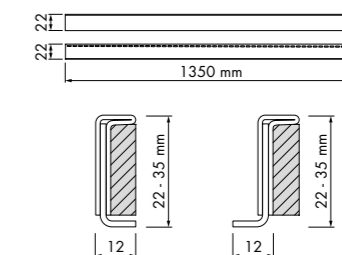

### Afschotprofiel

Profiel is zowel links als rechts toepasbaar.  
Instelbaar in hoogte van van 8 tot 32 mm

Product	Artikelnummer	Kleur
Afschotprofiel	ET-1300	Brushed stainless steel

### Wandprofiel

Instelbaar in hoogte van van 8 tot 32 mm

Product	Artikelnummer	Kleur
Wandprofiel	ET-WALL	Brushed stainless steel