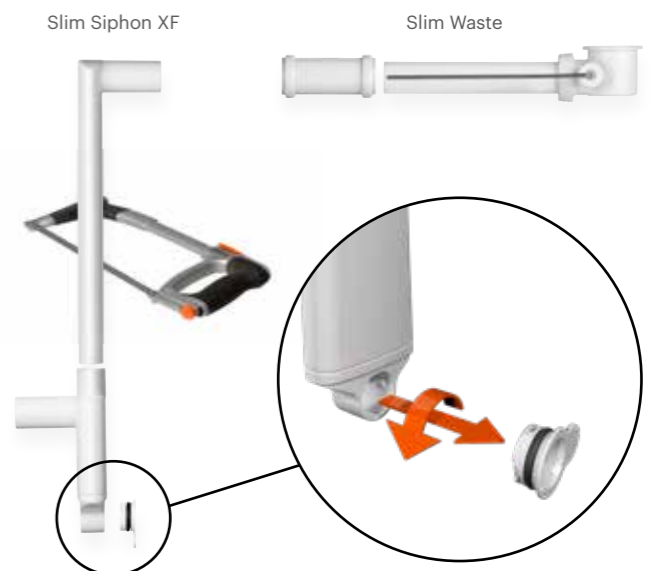

Slim Siphon XF®

- → dikte van slechts 30 mm
- → buisdiameter Ø32 mm
- → 50 mm waterslot hoogte
- → ABS verlijmbaar