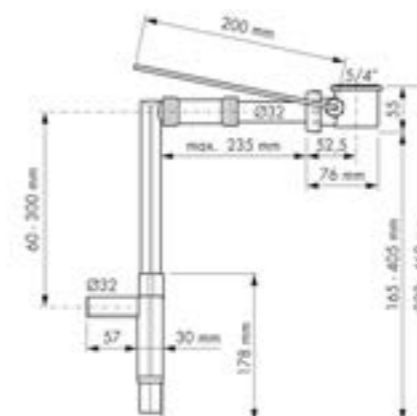

Slim Siphon XF®

- → dikte van slechts 30 mm
- → buisdiameter Ø32 mm
- → 50 mm waterslot hoogte
- → ABS verlijmbaar