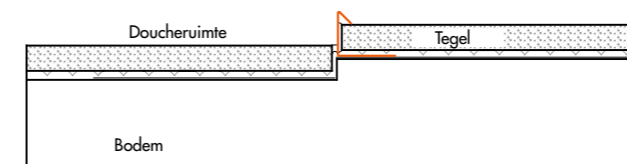

### Recht profiel

Recht profiel met lengte 1250 mm

Product	Artikelnummer
Recht profiel	ET-1250

1250 mm

Voorbeeld 1: waterkering van ca. 8 mm

Voorbeeld 2: een dieper liggende douche met max. 16 mm niveauverschil