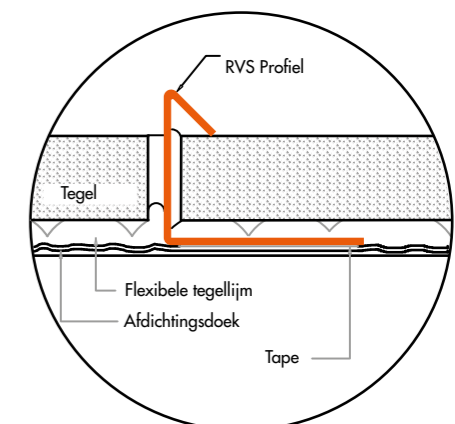

## Barrièreprofiel

### Voordelen:

- Geen scherpe overgangen/randen
- Waterdichte oplossing
- Hoogteniveaus zijn variabel instelbaar
- Geen hoogteverschil tussen tegels nodig
- Ideaal toepasbaar bij glaswanden en/of een vrije inloopdouche
- Eenvoudige verwerking
- Maximale tegeldikte: 13,5 mm

### Recht profiel

Recht profiel met lengte 1250 mm

Product	Artikelnummer
Recht profiel	ET-1250

1250 mm

Voorbeeld 1: waterkering van ca. 8 mm

Voorbeeld 2: een dieper liggende douche met max. 16 mm niveauverschil

### Hoek profiel

Hoek profiel met armlengte van 1030 mm.

Product	Artikelnummer
Hoek profiel	ET-1030

1030 mm

1030 mm