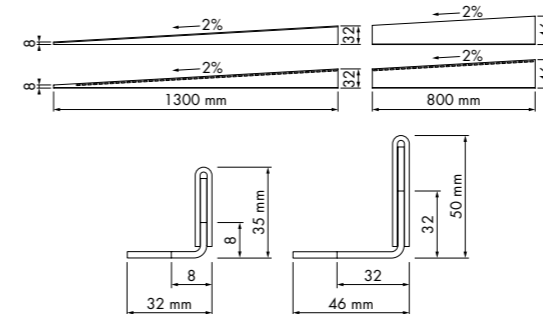

### Voordelen:

- Afschotprofiel uit rvs
- Eenvoudig te verwerken voor een afschot van 1 à 2%
- Geen complex tegelsnijwerk meer noodzakelijk
- Profiel is zowel links als rechts toepasbaar
- Instelbaar in hoogte van van 8 tot 32 mm

### Afschotprofiel

Profiel is zowel links als rechts toepasbaar.  
Instelbaar in hoogte van van 8 tot 32 mm

Product	Artikelnummer	Kleur
Afschotprofiel	ET-1300	Brushed stainless steel

### Wandprofiel

Instelbaar in hoogte van van 8 tot 32 mm

Product	Artikelnummer	Kleur
Wandprofiel	ET-WALL	Brushed stainless steel