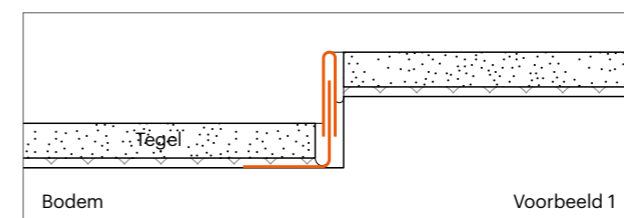

### Voordelen:

- Afschotprofiel uit rvs
- Eenvoudig te verwerken voor een afschot van 1 à 2%
- Geen complex tegelsnijwerk meer noodzakelijk
- Profiel is zowel links als rechts toepasbaar
- Instelbaar in hoogte van van 8 tot 32 mm

### Afschotprofiel

Profiel is zowel links als rechts toepasbaar.  
Instelbaar in hoogte van van 8 tot 32 mm

Product	Artikelnummer	Kleur
Afschotprofiel	ET-1300	Brushed stainless steel

### Wandprofiel

Instelbaar in hoogte van van 8 tot 32 mm

Product	Artikelnummer	Kleur
Wandprofiel	ET-WALL	Brushed stainless steel