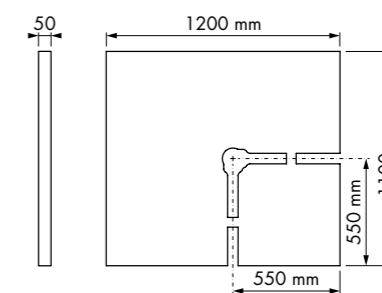

Waterslot 30 mm 35 mm 50 mm

EN 1253

← Bij waterslot 50 mm

Easy Drain® Dot & square

Dot

Diameter Artikelnummer
Ø 658 mm | EDDOT-RD

- → De inleg van het rooster (bijvoorbeeld tegel) dient u zelf te bepalen..
- → De afgebeelde inleg wordt niet meegeleverd.
- → Tegelroosterdiepte: 12 mm

Waterslot 30 mm 35 mm 50 mm

EN 1253

← Bij waterslot 50 mm

Easy Drain® Dot & square

Square

Diameter Artikelnummer
599x599 mm | EDDOT-SQ

- → De inleg van het rooster (bijvoorbeeld tegel) dient u zelf te bepalen..
- → De afgebeelde inleg wordt niet meegeleverd.
- → Tegelroosterdiepte: 12 mm

Voorbeeld 2

Toebehoren. Meer opties zie hoofdstuk Accessoires.

Easy2Seal 1K
Artikelnr: E2S

Easy2Seal 2K RAPID
Artikelnr: E2S-2K-K
E2S-2K-G

Easy Compound
Artikelnr: ED2C

Easy Silicon
Artikelnr: EDSIL 1

Sifonhuizen
Pagina nr: 52

Doucheprofielen
Pagina nr: 110

Toebehoren. Meer opties zie hoofdstuk Accessoires.

Easy2Seal 1K
Artikelnr: E2S

Easy2Seal 2K RAPID
Artikelnr: E2S-2K-K
E2S-2K-G

Easy Compound
Artikelnr: ED2C

Easy Silicon
Artikelnr: EDSIL 1

Sifonhuizen
Pagina nr: 52

Doucheprofielen
Pagina nr: 110