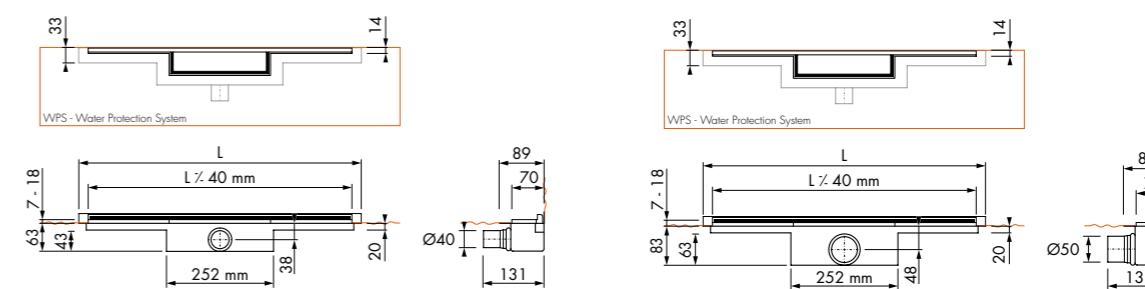

### M-Line 30

Lengte	Artikelnummer
700 mm	M-Line-700 -30
800 mm	M-Line-800 -30
900 mm	M-Line-900 -30
1000 mm	M-Line-1000-30
1100 mm	M-Line-1200 -30

### M-Line 50

Lengte	Artikelnummer
700 mm	M-Line-700 -50
800 mm	M-Line-800 -50
900 mm	M-Line-900 -50
1000 mm	M-Line-1000-50
1100 mm	M-Line-1200 -50

- Rooster kan als Zero Design (rvs geborsteld) of omgedraaid als tegelrooster worden verwerkt.
- De afgebeelde tegel wordt niet meegeleverd.
- Tegelroosterdiepte: 12 mm