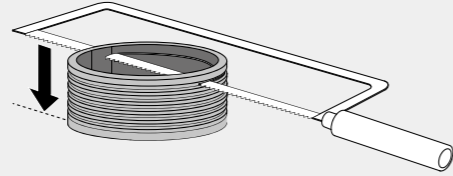

Easy Drain® WTW systeem

Extra hoogte 70 mm.
Wordt standaard meegeleverd.