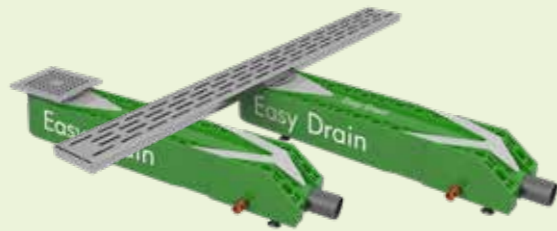

Easy Drain®
Multi serie

Toebehoren. Meer opties zie hoofdstuk Accessoires.

WTW Cleaner Set

WTW-Cleaner is speciaal ontwikkeld voor het reinigen van vervuilde warmte-terug-win systemen. Verontreiniging door opgehoopte zeepvetten, huidtalg, kalk en haren wordt op een efficiënte wijze losgeweekt en afgevoerd. Easy WTW Cleaner bestaat uit: 1x 500 ml Easy WTW Cleaner.

Easy WTW Cleaner
ED-WTW-CLEANER

Waterslot 50 mm

← Bij waterslot 50 mm