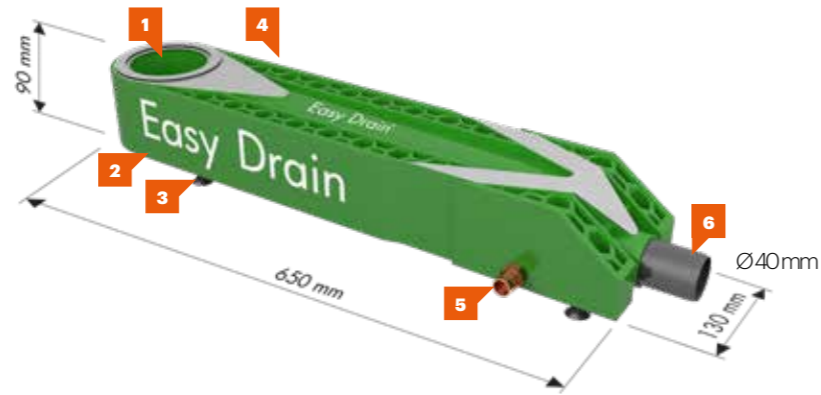

# Easy Drain® WTW systeem

Extra hoogte 70 mm.  
Wordt standaard meegeleverd.

Scan de QR code voor de  
Declaration of Kiwa.

WTW

Type	Artikelnummer
WTW	ED-WTW

**Let op** bij gebruik van dit artikelnummer behoort u nog een Multi model drain of put te kiezen.

## Technische specificaties

Eigenschap	Eenheid	Specificatie	#	Onderdeel	Materiaal
Temperatuur bereik	°C	0 - 60	1	Easy Drain Multi aansluiting	Rubber afdichtring
Maximale druk (drinkwater)	Bar	6.0	2	Easy Drain Multi aansluiting	ABS & koper
Maximale capaciteit (afvoer)	l/min	30.0	3	Stelvoet (4 stuks)	Staal / Kunststof
Druk daling (drinkwater)	Bar	0.00 - 0.40	4	Aansluiting (1/2" b.u.): uitlaat (voorverwarmd water)	Messing
Materiaal spiraal	-	Koper	5	Aansluiting (1/2" b.u.): inlaat (koud water)	Messing
Materiaal behuizing	-	ABS	6	Aansluiting (Ø40 mm): afvoer naar riool (verloop naar Ø50 mm)	PVC*
Aansluitingen (water in- en uitlaat)	inch	1/2" b.u. (niet soldeerbaar)	* Meegeleverd overschuifmof Ø40/Ø50 mm is geen PVC en niet verlijmbaar (PPH).		