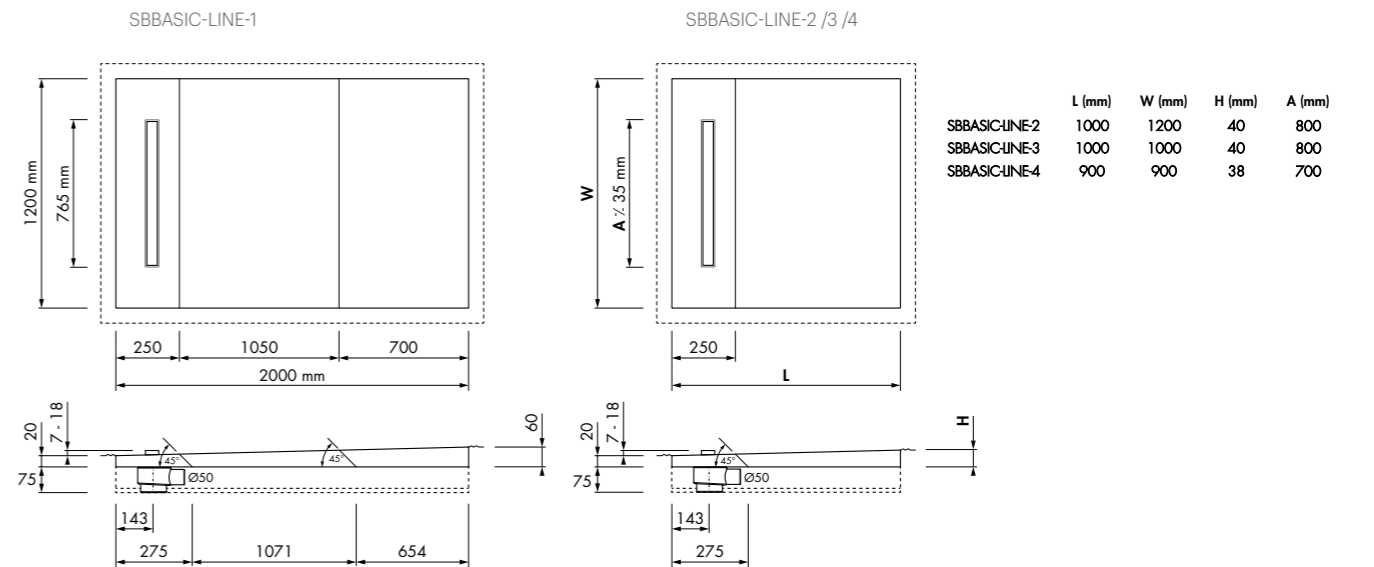

Artikelnummer

SBBASIC-LINE-1
SBBASIC-LINE-2
SBBASIC-LINE-3
SBBASIC-LINE-4

- → Rooster kan als Zero Design (rvs geborsteld) of omgedraaid als tegelrooster worden verwerkt.
- → De afgebeelde tegel wordt niet meegeleverd.
- → Tegelroosterdiepte: 12 mm