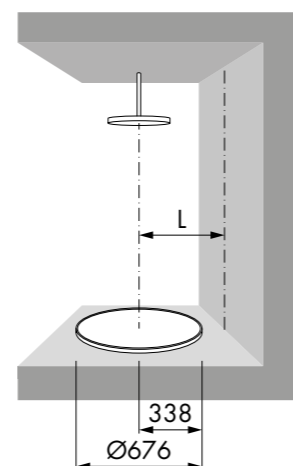

### Dot

Diameter Artikelnummer  
Ø 658 mm | EDDOT-RD

- De inleg van het rooster (bijvoorbeeld tegel) dient u zelf te bepalen..
- De afgebeelde inleg wordt niet meegeleverd.
- Tegelroosterdiepte: 12 mm

Voorbeeld 1

Voorbeeld 2

Waterslot 30 mm 35 mm 50 mm

EN 1253

← Bij waterslot 50 mm