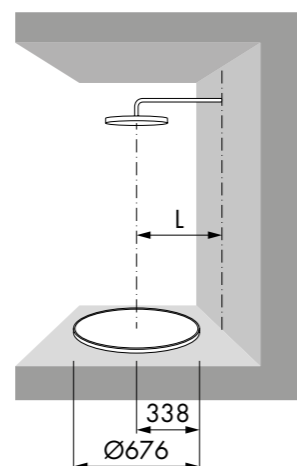

### Dot

Diameter Artikelnummer  
Ø 658 mm | EDDOT-RD

- De inleg van het rooster (bijvoorbeeld tegel) dient u zelf te bepalen..
- De afgebeelde inleg wordt niet meegeleverd.
- Tegelroosterdiepte: 12 mm

Voorbeeld 1

Voorbeeld 2

Waterslot 30 mm 35 mm 50 mm

EN 1253

← Bij waterslot 50 mm