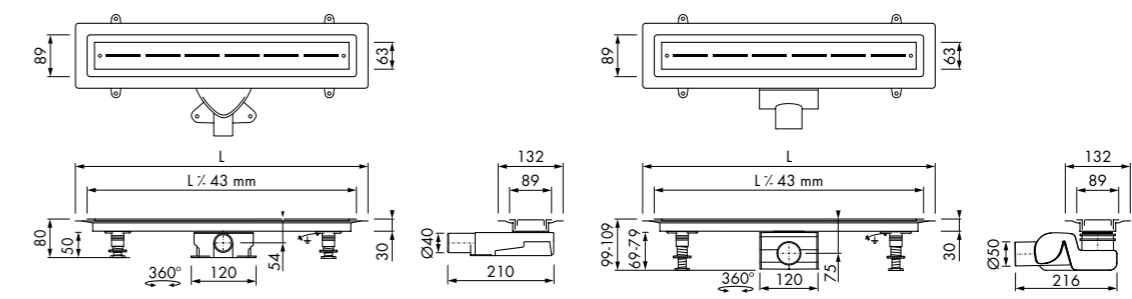

Waterslot 50 mm

EN 1253

← Bij waterslot 50 mm

Easy Drain®

Xs

Xs Z-1 geborsteld

Lengte	Artikelnummer
700 mm	XS-TAF 700-Z1M
800 mm	XS-TAF 800-Z1M
900 mm	XS-TAF 900-Z1M
1000 mm	XS-TAF 1000-Z1M
1200 mm	XS-TAF 1200-Z1M

Waterslot 28 mm 50 mm

EN 1253

← Bij waterslot 50 mm

Easy Drain®

Vinyl

Vinyl 28

Vinyl 50

Lengte	Artikelnummer
700 mm	EDVIN-M2- 700-35
800 mm	EDVIN-M2- 800-35
900 mm	EDVIN-M2- 900-35
1000 mm	EDVIN-M2- 1000-35
1200 mm	EDVIN-M2- 1200-35

Lengte	Artikelnummer
700 mm	EDVIN-M2- 700-50
800 mm	EDVIN-M2- 800-50
900 mm	EDVIN-M2- 900-50
1000 mm	EDVIN-M2- 1000-50
1200 mm	EDVIN-M2- 1200-50

Toebehoren. Meer opties zie hoofdstuk Accessoires.

Easy2Seal 1K Artikelnr: E2S  
 Easy2Seal 2K RAPID Artikelnr: E2S-2K-K E2S-2K-G  
 Easy Silicon Artikelnr: EDSIL 1  
 M-2 sifonhuis Artikelnr: EDM2-O  
 M-2 ondiep Sifonhuis Artikelnr: SPANAN01  
 Doucheprofielen Pagina nr: 110