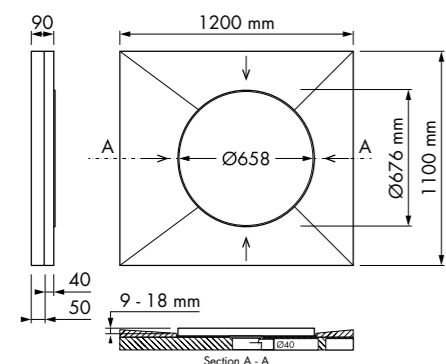

### Dot

Diameter Artikelnummer  
Ø 658 mm | EDDOT-RD

- De inleg van het rooster (bijvoorbeeld tegel) dient u zelf te bepalen..
- De afgebeelde inleg wordt niet meegeleverd.
- Tegelroosterdiepte: 12 mm

Voorbeeld 1

Voorbeeld 2

Waterslot 30 mm 35 mm 50 mm

EN 1253

← Bij waterslot 50 mm

### Square

Diameter Artikelnummer  
599x599 mm | EDDOT-SQ

- De inleg van het rooster (bijvoorbeeld tegel) dient u zelf te bepalen..
- De afgebeelde inleg wordt niet meegeleverd.
- Tegelroosterdiepte: 12 mm