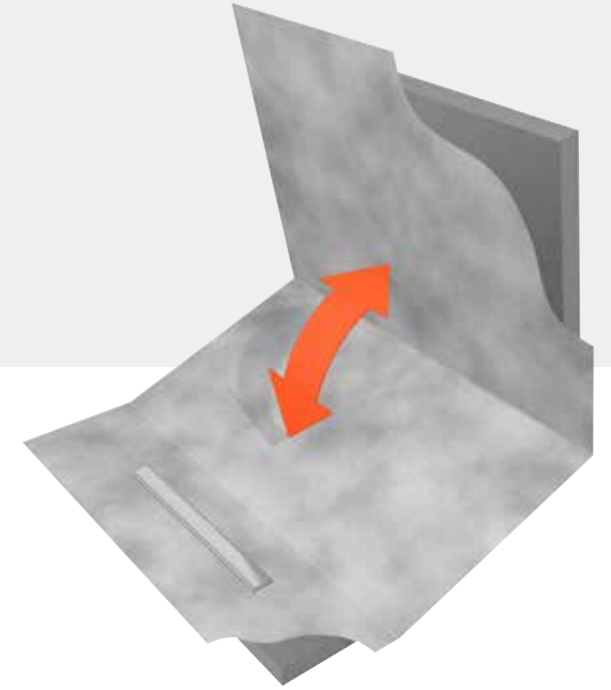

Easy Drain® Showerboard Basic Line