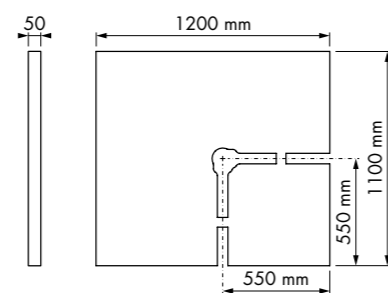

Waterslot 28 mm 50 mm

EN 1253

← Bij waterslot 50 mm

Easy Drain®

Vinyl

Vinyl 28

Vinyl 50

Lengte	Artikelnummer
700 mm	EDVIN-M2- 700-35
800 mm	EDVIN-M2- 800-35
900 mm	EDVIN-M2- 900-35
1000 mm	EDVIN-M2- 1000-35
1200 mm	EDVIN-M2- 1200-35

### Dot

Diameter Artikelnummer  
Ø 658 mm | EDDOT-RD

- De inleg van het rooster (bijvoorbeeld tegel) dient u zelf te bepalen..
- De afgebeelde inleg wordt niet meegeleverd.
- Tegelroosterdiepte: 12 mm

Voorbeeld 1

Voorbeeld 2

Waterslot 30 mm 35 mm 50 mm

EN 1253

← Bij waterslot 50 mm