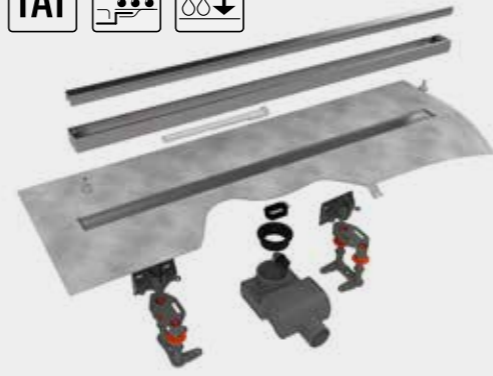

Waterslot 50 mm

EN 1253

← Bij waterslot 50 mm