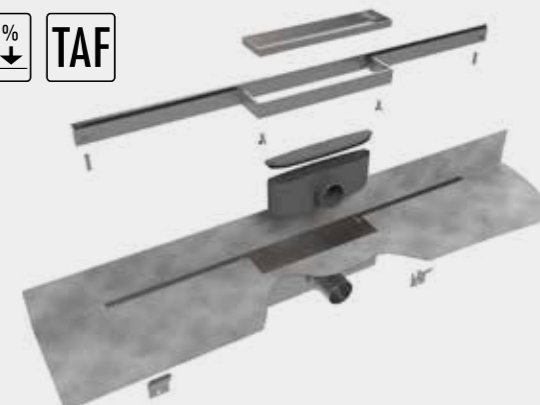

Easy Drain® M-Line

EN 1253 ← Bij waterslot 50 mm

M-Line 30

Lengte	Artikelnummer
700 mm	M-Line-700 -30
800 mm	M-Line-800 -30
900 mm	M-Line-900 -30
1000 mm	M-Line-1000-30
1100 mm	M-Line-1200 -30

M-Line 50

Lengte	Artikelnummer
700 mm	M-Line-700 -50
800 mm	M-Line-800 -50
900 mm	M-Line-900 -50
1000 mm	M-Line-1000-50
1100 mm	M-Line-1200 -50

- → Rooster kan als Zero Design (rvs geborsteld) of omgedraaid als tegelrooster worden verwerkt.
- → De afgebeelde tegel wordt niet meegeleverd.
- → Tegelroosterdiepte: 12 mm