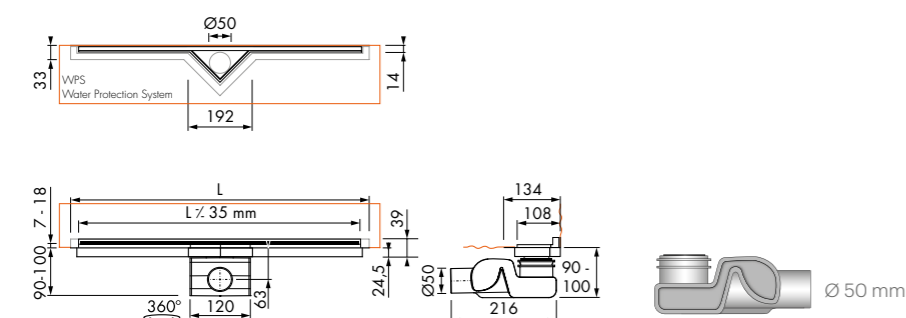

### S-Line

Lengte	Artikelnummer
700 mm	S-Line- 700
800 mm	S-Line- 800
900 mm	S-Line- 900
1000 mm	S-Line- 1000
1100 mm	S-Line- 1200

- Rooster kan als Zero Design (rvs geborsteld) of omgedraaid als tegelrooster worden verwerkt.
- De afgebeelde tegel wordt niet meegeleverd.
- Tegelroosterdiepte: 12 mm