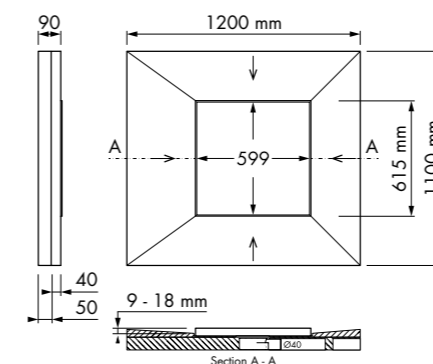

Waterslot 30 mm 35 mm 50 mm

EN 1253

← Bij waterslot 50 mm

Easy Drain® Dot & square

Dot

Diameter Artikelnummer
Ø 658 mm | EDDOT-RD

- → De inleg van het rooster (bijvoorbeeld tegel) dient u zelf te bepalen..
- → De afgebeelde inleg wordt niet meegeleverd.
- → Tegelroosterdiepte: 12 mm

Waterslot 30 mm 35 mm 50 mm

EN 1253

← Bij waterslot 50 mm

Easy Drain® Dot & square

Square

Diameter Artikelnummer
599x599 mm | EDDOT-SQ

- → De inleg van het rooster (bijvoorbeeld tegel) dient u zelf te bepalen..
- → De afgebeelde inleg wordt niet meegeleverd.
- → Tegelroosterdiepte: 12 mm

Voorbeeld 2

Toebehoren. Meer opties zie hoofdstuk Accessoires.

Easy2Seal 1K
Artikelnr: E2S

Easy2Seal 2K RAPID
Artikelnr: E2S-2K-K
E2S-2K-G

Easy Compound
Artikelnr: ED2C

Easy Silicon
Artikelnr: EDSIL 1

Sifonhuizen
Pagina nr: 52

Doucheprofielen
Pagina nr: 110

Toebehoren. Meer opties zie hoofdstuk Accessoires.

Easy2Seal 1K
Artikelnr: E2S

Easy2Seal 2K RAPID
Artikelnr: E2S-2K-K
E2S-2K-G

Easy Compound
Artikelnr: ED2C

Easy Silicon
Artikelnr: EDSIL 1

Sifonhuizen
Pagina nr: 52

Doucheprofielen
Pagina nr: 110