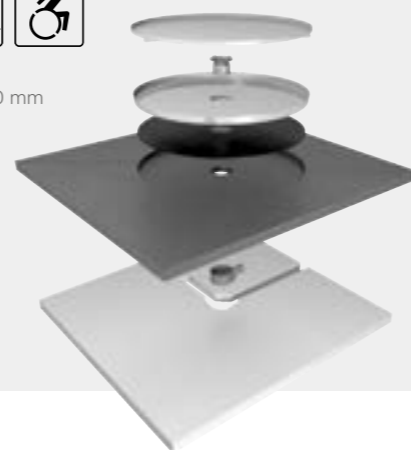

Waterslot 30 mm 35 mm 50 mm

EN 1253

← Bij waterslot 50 mm