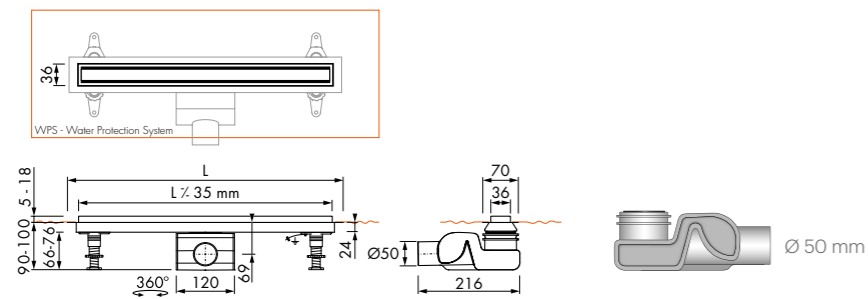

Waterslot 50 mm

EN 1253

← Bij waterslot 50 mm

Easy Drain®

Xs

Xs Z-1 geborsteld

Lengte	Artikelnummer
700 mm	XS-TAF 700-Z1M
800 mm	XS-TAF 800-Z1M
900 mm	XS-TAF 900-Z1M
1000 mm	XS-TAF 1000-Z1M
1200 mm	XS-TAF 1200-Z1M

Waterslot 28 mm 50 mm

EN 1253

← Bij waterslot 50 mm

Easy Drain®

Vinyl

Vinyl 28

Vinyl 50

Lengte	Artikelnummer
700 mm	EDVIN-M2- 700-35
800 mm	EDVIN-M2- 800-35
900 mm	EDVIN-M2- 900-35
1000 mm	EDVIN-M2- 1000-35
1200 mm	EDVIN-M2- 1200-35

Lengte	Artikelnummer
700 mm	EDVIN-M2- 700-50
800 mm	EDVIN-M2- 800-50
900 mm	EDVIN-M2- 900-50
1000 mm	EDVIN-M2- 1000-50
1200 mm	EDVIN-M2- 1200-50

Toebehoren. Meer opties zie hoofdstuk Accessoires.

Easy2Seal 1K Artikelnr: E2S  
 Easy2Seal 2K RAPID Artikelnr: E2S-2K-K E2S-2K-G  
 Easy Silicon Artikelnr: EDSIL 1  
 M-2 sifonhuis Artikelnr: EDM2-O  
 M-2 ondiep Sifonhuis Artikelnr: SPANAN01  
 Doucheprofielen Pagina nr: 110