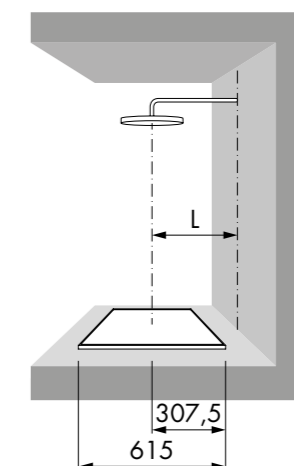

Diameter Artikelnummer
599x599 mm | EDDOT-SQ

- → De inleg van het rooster (bijvoorbeeld tegel) dient u zelf te bepalen..
- → De afgebeelde inleg wordt niet meegeleverd.
- → Tegelroosterdiepte: 12 mm

Voorbeeld 1