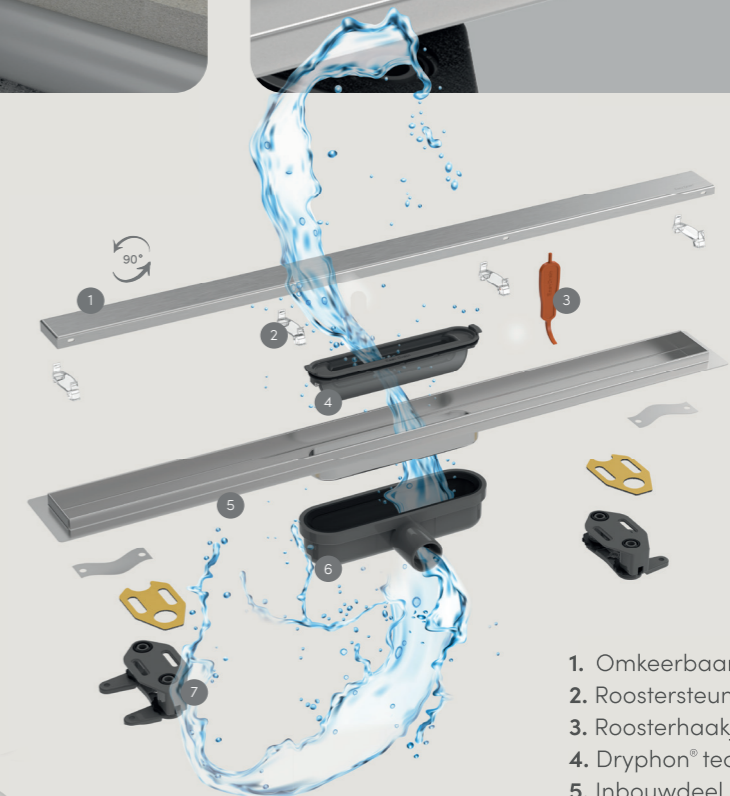

Dankzij de Multi adapter is het ook mogelijk om deze te combineren met de modellen Multi en Aqua.

Te combineren met de modellen: Compact Clean, R-Line Clean Color en PureFlow.

Lage inbouwdiepte: 65 mm (excl. rooster)

# Compact Clean Flens

**Maak kennis met de Easy Drain Compact Clean met flens. Deze innovatie is dé perfecte keuze voor tegelzetters.**

Dankzij de **rondom gemonteerde metalen flens** is de douchegoot eenvoudiger en sneller te verwerken, wat resulteert in een efficiënte installatie. Met een uitzonderlijk **lage inbouwdiepte** en de innovatieve **Dryphon® technologie** biedt deze douchegoot maximale capaciteit met minimaal onderhoud.

Omkeerbaar rooster Zero/Tegel

Flens rondom

- ✓ Beschikbare lengtes: 500 - 1200 mm
- ✓ Eenvoudige installatie: dankzij de metalen flens
- ✓ Dryphon® technologie: meer capaciteit, minder onderhoud
- ✓ Lage inbouwdiepte: vanaf 75 mm
- ✓ Hoge afvoercapaciteit

1. Omkeerbaar rooster
2. Roostersteuntjes
3. Roosterhaakje
4. Dryphon® techniek
5. Inbouwdeel
6. Sifonhuis Ø40 mm
7. Verstelbare voeten