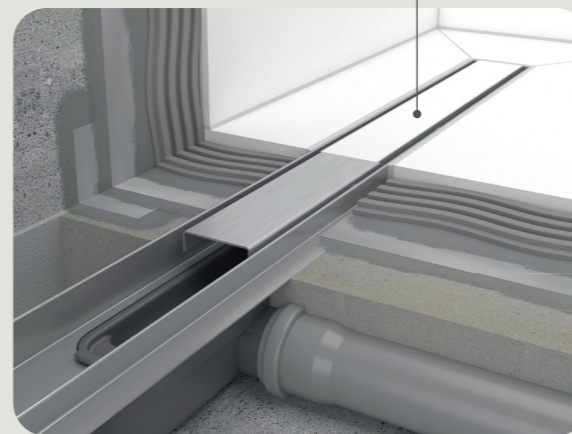

### Metallic Line Rectangle

Gebruik je **metallic accenten** in de badkamer? Dan past de Metallic Mirror perfect bij jouw interieur! Met deze spiegel geef je je badkamer een stijlvolle en luxe uitstraling. De Metallic Line Rectangle is verkrijgbaar met verlichting en spiegelverwarming, waarbij er keuze is uit verschillende afmetingen en kleuren.

# Compact Clean Flens

**Maak kennis met de Easy Drain Compact Clean met flens. Deze innovatie is dé perfecte keuze voor tegelzetters.**

Dankzij de **rondom gemonteerde metalen flens** is de douchegoot eenvoudiger en sneller te verwerken, wat resulteert in een efficiënte installatie. Met een uitzonderlijk **lage inbouwdiepte** en de innovatieve **Dryphon® technologie** biedt deze douchegoot maximale capaciteit met minimaal onderhoud.

Omkeerbaar rooster Zero/Tegel

Flens rondom

- ✓ Beschikbare lengtes: 500 - 1200 mm
- ✓ Eenvoudige installatie: dankzij de metalen flens
- ✓ Dryphon® technologie: meer capaciteit, minder onderhoud
- ✓ Lage inbouwdiepte: vanaf 75 mm
- ✓ Hoge afvoercapaciteit