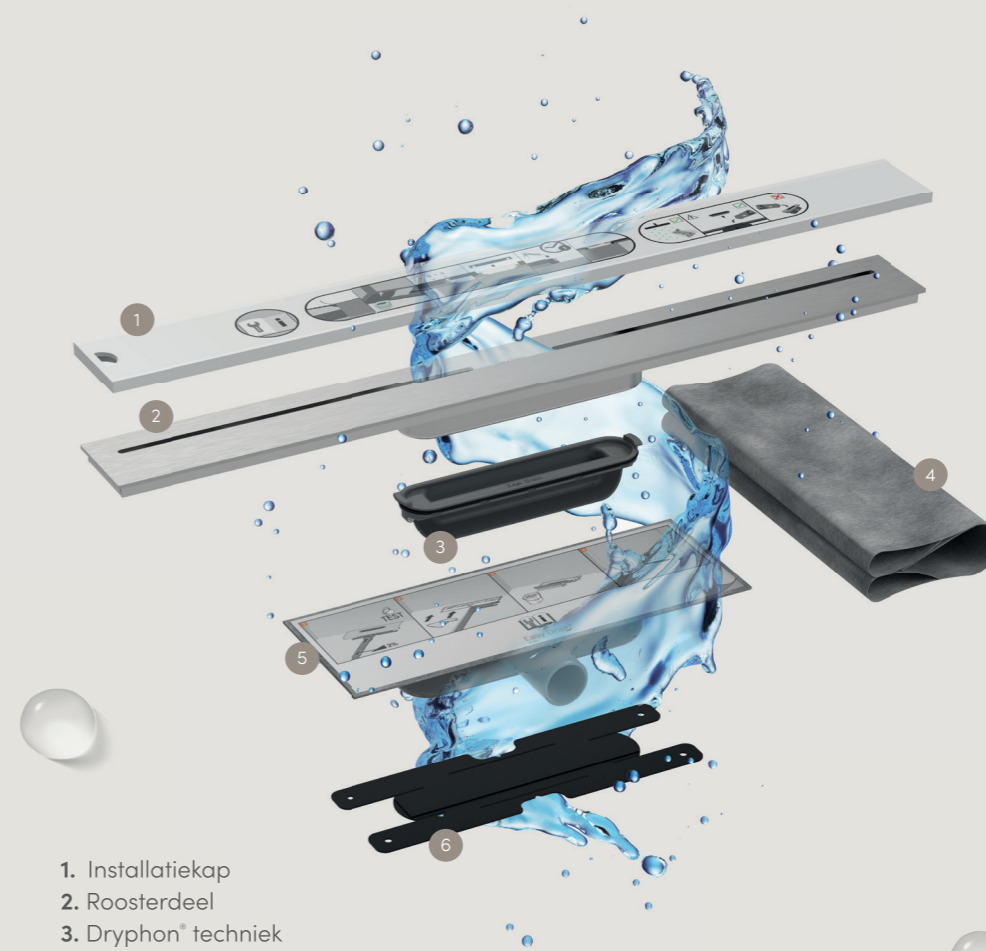

1. Installatiekap
2. Roosterdeel
3. Dryphon® techniek
4. Waterdichtdoek
5. Sifonhuis incl. doek
6. Vloermontage