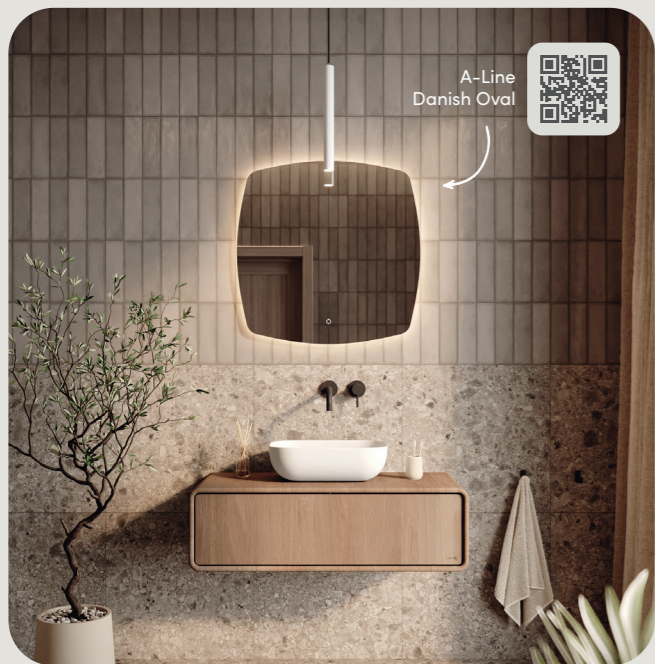

# LOOOX

Voel je thuis met Looox. Samen creëren we de mooiste producten voor in de badkamer en het toilet. Van het allereerste idee tot het uiteindelijke resultaat. Bij de aanschaf van een Looox product weet je twee dingen zeker: jouw product is met zorg ontwikkeld en geproduceerd. Ook wordt het gemaakt van hoogwaardige materialen.

### Metallic Line Rectangle

Gebruik je **metallic accenten** in de badkamer? Dan past de Metallic Mirror perfect bij jouw interieur! Met deze spiegel geef je je badkamer een stijlvolle en luxe uitstraling. De Metallic Line Rectangle is verkrijgbaar met verlichting en spiegelverwarming, waarbij er keuze is uit verschillende afmetingen en kleuren.

Scan de QR-code om o.a. de beschikbare kleuren en afmetingen te bekijken.

**Metallic Round**  
Met de Metallic ronde waskom van LooX voeg je een echte eyecatcher toe aan je badkamer.  
*L 38 x B 38 x H 12 cm*

# Easy Drain®

Easy Drain is de uitvinder van barrière vrij douchen en biedt het grootste aanbod aan elegante doucheafvoeren. Het programma bestaat uit slimme designoplossingen voor elke douchevloer, met diverse roosters. Ga je voor geborsteld rvs, of liever een betegelbare versie? Kies wat het beste past bij de stijl van je badkamer.