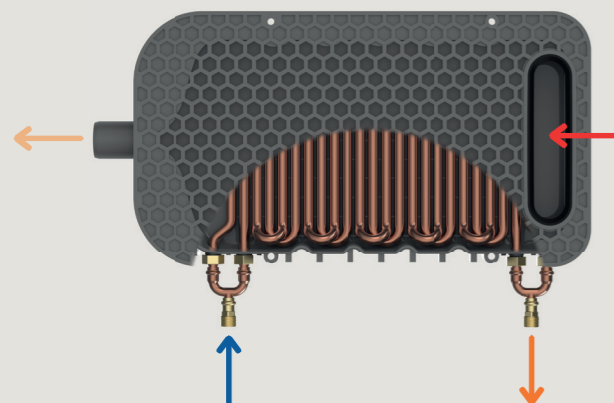

1. Installatiekap
2. Roosterdeel
3. Dryphon® techniek
4. Waterdichtdoek
5. Sifonhuis incl. doek
6. Vloermontage

# WTW-systeem<sup>2.0</sup>

**Ontdek het nieuwe warmte-terug-win systeem. Benut restwarmte uit douchewater door het koude leidingwater te verwarmen.**

Tijdens het douchen gaat veel warmte verloren. Het high tech Easy Drain WTW-systeem hergebruikt deze restwarmte via een koperspiraal die het afgevoerde warme water benut om koud leidingwater voor te verwarmen. Zo hoeft de HR-ketel, warmtepomp of boiler minder hard te werken, wat direct stookkosten bespaart.

# Compact Clean Flens

**Maak kennis met de Easy Drain Compact Clean met flens. Deze innovatie is dé perfecte keuze voor tegelzetters.**

Dankzij de **rondom gemonteerde metalen flens** is de douchegoot eenvoudiger en sneller te verwerken, wat resulteert in een efficiënte installatie. Met een uitzonderlijk **lage inbouwdiepte** en de innovatieve **Dryphon® technologie** biedt deze douchegoot maximale capaciteit met minimaal onderhoud.

Omkeerbaar rooster Zero/Tegel

Flens rondom

- ✓ Beschikbare lengtes: 500 - 1200 mm
- ✓ Eenvoudige installatie: dankzij de metalen flens
- ✓ Dryphon® technologie: meer capaciteit, minder onderhoud
- ✓ Lage inbouwdiepte: vanaf 75 mm
- ✓ Hoge afvoercapaciteit